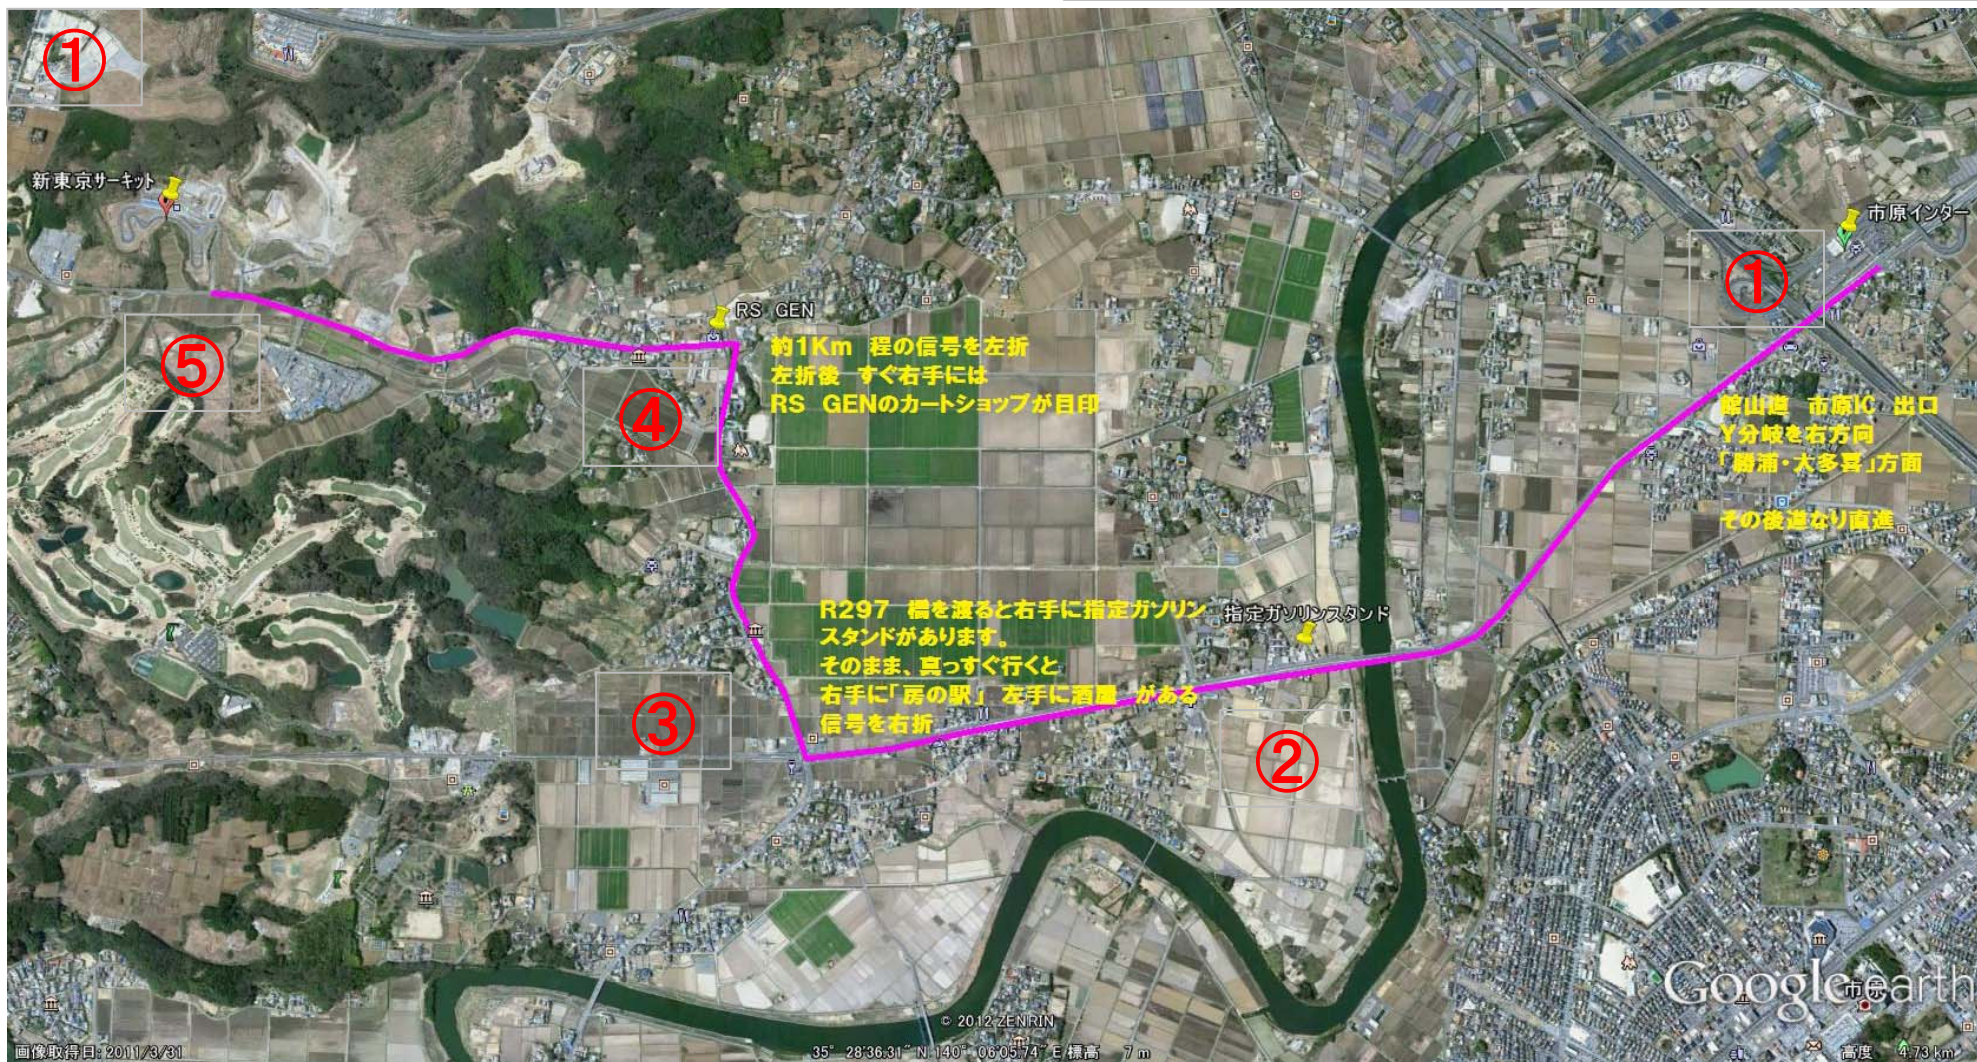

新東京サーキット 道のり ご紹介

新東京サーキット までの道のりをご紹介します。
皆様 当日お越しの際はくれぐれもお気をつけてお越してください。

新東京サーキット

〒290-0256 千葉県市原市引田249 Tel:0436-36-3139

①

館山自動車道 市原ICを降ります。

料金所を過ぎた Y字分岐を「左」=大多喜・勝浦方面に下っていきます。

②

約3Km 直進して左手に 大会指定ガソリンスタンド(別紙案内)の
コスモ石油を通過し、まだ直進です。

③

ICから約4Km直進すると、左手に道の駅。左前にローソンがある信号を左折します。

④

曲がって 2つ目の信号を 左折です。
曲がってすぐ左手には RS.GEN さんが目印です。

⑤

約1.5Km 道なりで左手に NEW TOKYO CIRCUITの看板ででてきますので、ご入場ください。

皆様のご来場 心よりお待ちしております。