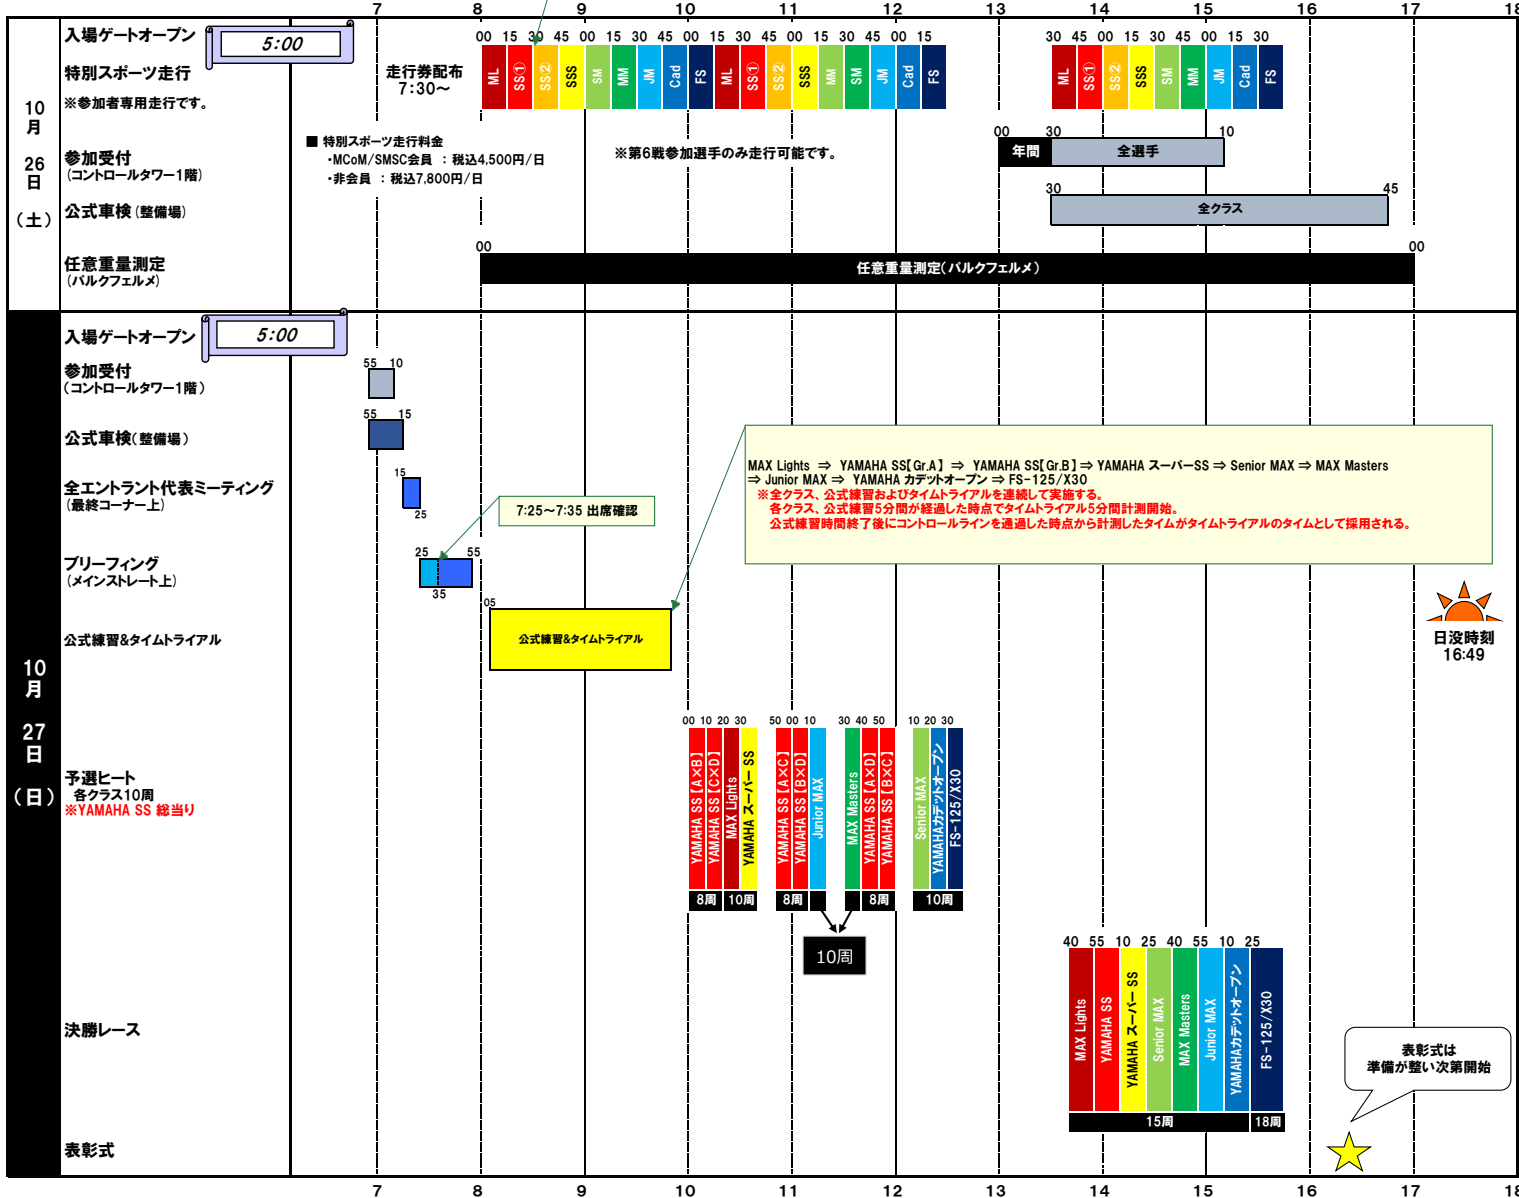

【暫定】Rd.6タイムスケジュール Ver.2

YAMAHA SSクラスはゼッケン順にてグループ分け。
(エントリーリスト参照)

◆任意重量測定 (バルクフェルメ) 10月26日 (土) 8:00~17:00
◆ガソリン販売 (第1バドック内ガソリンスタンド) 10月26日 (土) 6:00~18:00、10月27日 (日) 6:00~17:30