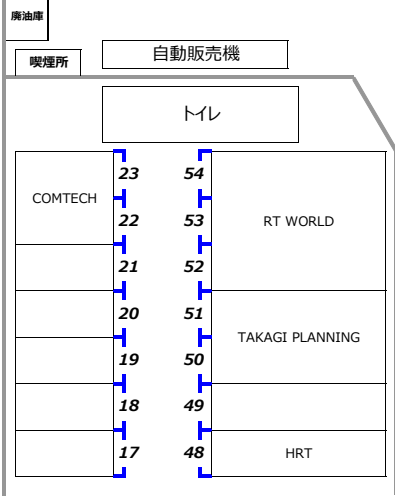

B21~B16 Ash	B15~B11 FORZA レーシングカートサービス	B9~B4 KRS-DAI	B3~B1 ヘアレーシング
----------------	-------------------------------	------------------	------------------

2024 もてぎカートレース第6戦  
2024 MOTEGI KART RACE Round6  
【暫定】Rd.6 ビット・パドック割 10.21 Ver.2

10月25日(金)からのビット・パドック割に従って利用してください。  
割り当ては予告なく変更される場合がございますので、  
大会当日の確定版を必ずご確認ください。

- 【屋根付ビット 1~16番】 5m×5m  
1ビットあたり4台の割り当てです。
- 【テントエリア 17~23番】 3m×3m  
17~23番は1ビットあたり1台の割り当てです。
- 【テントエリア 24~90番】 3m×6m  
24番以降は1ビットあたり2台の割り当てです。  
※台数は、同一・関連エントラントの場合で計算

・区画は割り当てどおりに使用してください。  
はみ出しや不正な場所取りなどに起因するエントラント同士の  
トラブルには関与しませんので、ご了承ください。

・テント設置の際は必ず重りなどで固定してください。  
また側幕は最大3面をお願いいたします。

・チーム間で割り当てを交換した場合は、  
必ず事務局に届け出てください。

・荷降ろし完了次第、車両は速やかに移動してください。

・安全確保のため、ビット、パドック内では自転車ならびに  
エンジン・モーター付二輪車両の使用はご遠慮ください。