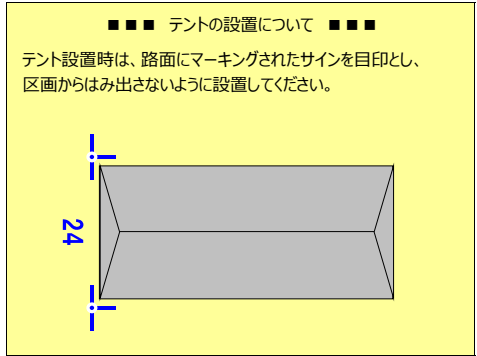

2024 もてぎカートレース第6戦
2024 MOTEGI KART RACE Round6
【暫定】Rd.6 ビット・パドック割 10.21 Ver.2

10月25日(金)からのビット・パドック割に従って利用してください。
割り当ては予告なく変更される場合がございますので、
大会当日の確定版を必ずご確認ください。

- 【屋根付ビット 1~16番】 5m×5m
  1ビットあたり4台の割り当てです。
- 【テントエリア 17~23番】 3m×3m
  17~23番は1ビットあたり1台の割り当てです。
- 【テントエリア 24~90番】 3m×6m
  24番以降は1ビットあたり2台の割り当てです。
  ※台数は、同一・関連エントラントの場合で計算

・区画は割り当てどおりに使用してください。
はみ出しや不正な場所取りなどに起因するエントラント同士の
トラブルには関与しませんので、ご了承ください。

・テント設置の際は必ず重りなどで固定してください。
また側幕は最大3面をお願いいたします。

・チーム間で割り当てを交換した場合は、
必ず事務局に届け出てください。

・荷降ろし完了次第、車両は速やかに移動してください。

・安全確保のため、ビット、パドック内では自転車ならびに
エンジン・モーター付二輪車両の使用はご遠慮ください。

・ビット、パドック内は火気厳禁です。
喫煙(電子タバコを含む)の際は、喫煙所をご利用ください。

【ご注意】
駐車場の場所取り行為(荷物等を置いてスペースを確保する
など)はご遠慮いただいております。
場所取り行為が見受けられた場合、荷物等を撤去させて
いただく場合がございます。
撤去した荷物に対する責任は一切負いかねますので、
あらかじめご承知おきください。