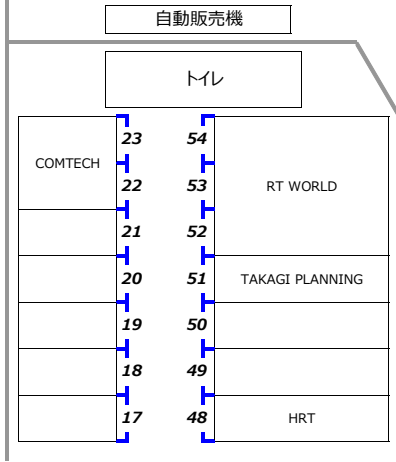

B12~B7 FORZALレーシングカートサービス	B6~B4 KRS-DAI	B3~B1 ペアレレーシング
------------------------------	------------------	-------------------

2024 もてぎカートレース第3戦 2024 MOTEGI KART RACE Round3

Rd.3 ピット・パドック割

6月28日(金)からこのピット・パドック割に従って利用してください。
割り当ては予告なく変更される場合がございますので、
大会当日の確定版を必ずご確認ください。

- 【屋根付ピット 1~16番】 5m×5m
1ピットあたり4台の割り当てです。
- 【テントエリア 17~23番】 3m×3m
17~23番は1ピットあたり1台の割り当てです。
- 【テントエリア 24~90番】 3m×6m
24番以降は1ピットあたり2台の割り当てです。
※台数は、同一・関連エントリーの場合で計算

・区画は割り当てどおりに使用してください。
はみ出しや不正な場所取りなどに起因するエントリー同士の
トラブルには関与しませんので、ご了承ください。