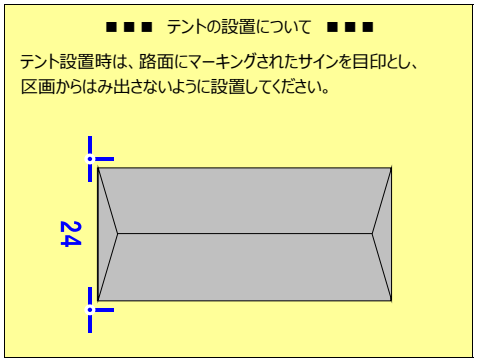

2024 もてぎカートレース第3戦 2024 MOTEGI KART RACE Round3

Rd.3 ピット・パドック割

6月28日(金)からこのピット・パドック割に従って利用してください。
割り当ては予告なく変更される場合がございますので、
大会当日の確定版を必ずご確認ください。

- 【屋根付ピット 1~16番】 5m×5m
  1ピットあたり4台の割り当てです。
- 【テントエリア 17~23番】 3m×3m
  17~23番は1ピットあたり1台の割り当てです。
- 【テントエリア 24~90番】 3m×6m
  24番以降は1ピットあたり2台の割り当てです。
  ※台数は、同一・関連エントリーの場合で計算

・区画は割り当てどおりに使用してください。
はみ出しや不正な場所取りなどに起因するエントリー同士の
トラブルには関与しませんので、ご了承ください。

・テント設置の際は必ず重りなどで固定してください。
また側幕は最大3面をお願いいたします。

・チーム間で割り当てを交換した場合は、
必ず事務局に届け出てください。

・荷降ろし完了次第、車両は速やかに移動してください。

・安全確保のため、ピット、パドック内では自転車ならびに
エンジン・モーター付二輪車両の使用はご遠慮ください。

・ピット、パドック内は火気厳禁です。
喫煙(電子タバコを含む)の際は、喫煙所をご利用ください。

【ご注意】
駐車場の場所取り行為(荷物等を置いてスペースを確保する
など)はご遠慮いただいております。
場所取り行為が見受けられた場合、荷物等を撤去させて
いただく場合がございます。
撤去した荷物に対する責任は一切負いかねますので、
あらかじめご承知おきください。