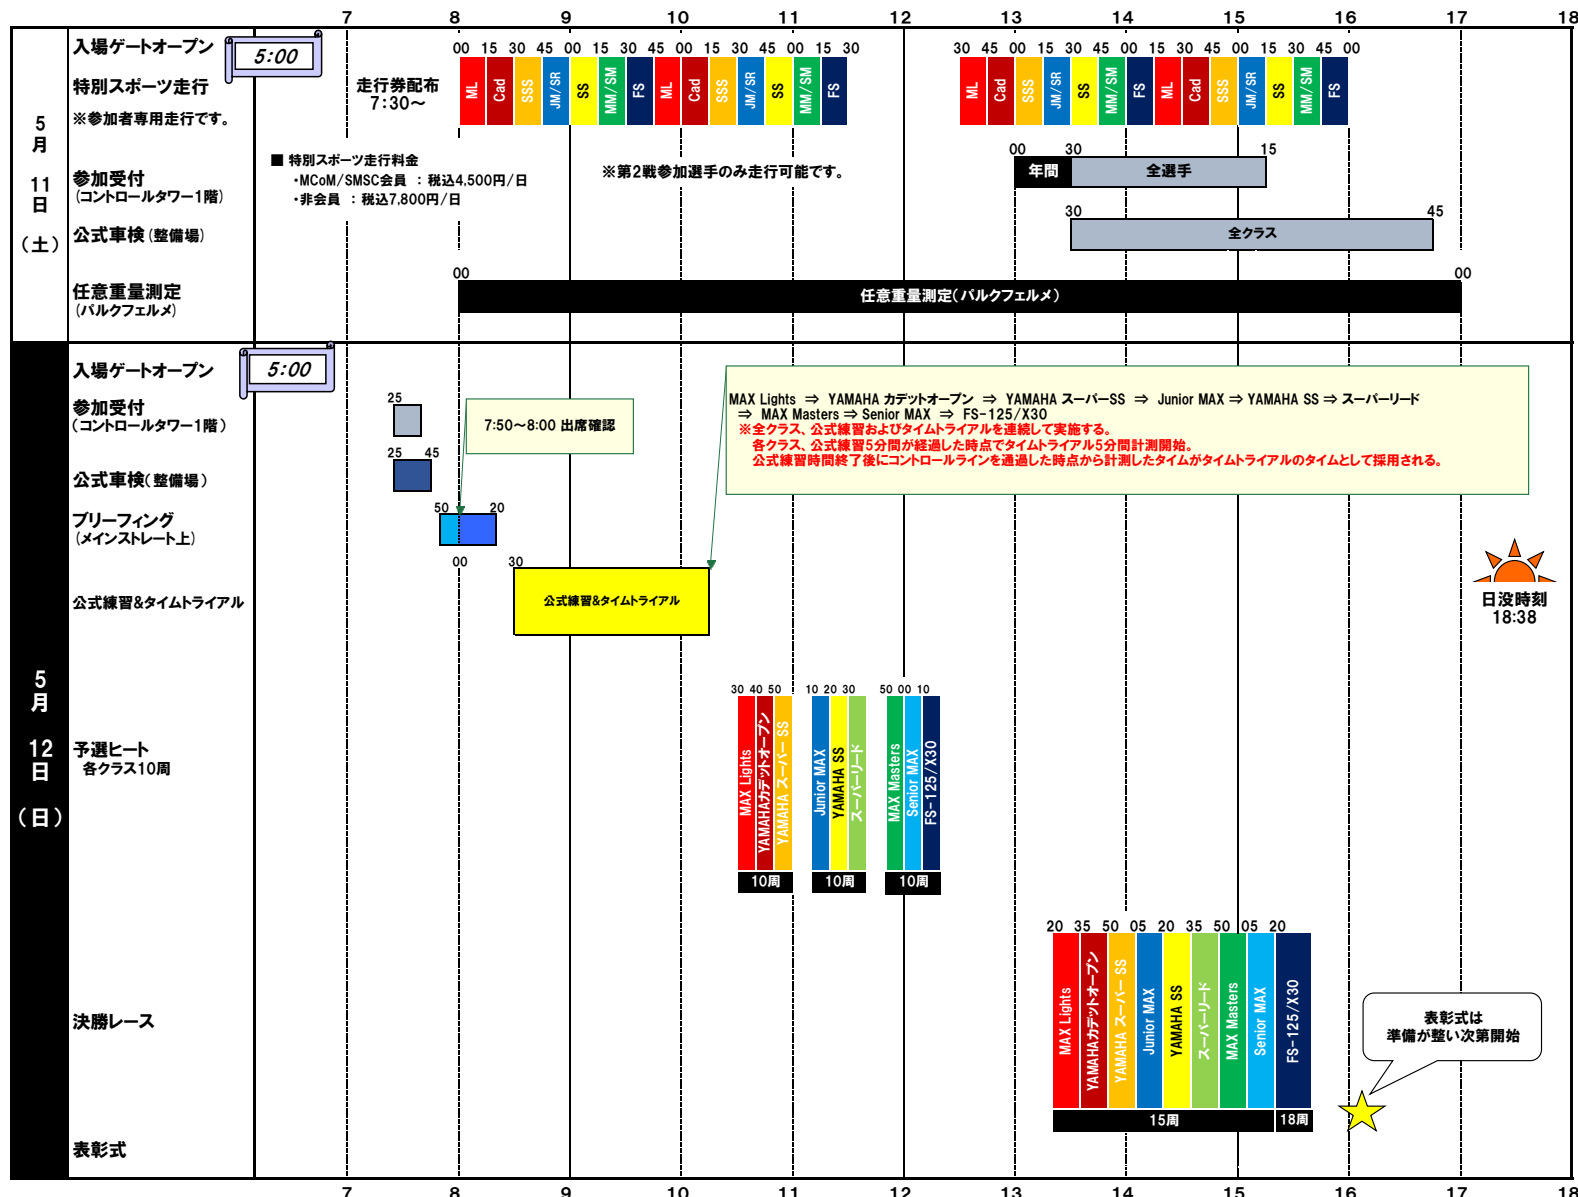

公式通知No.2 対象：全クラス

### タイムスケジュール

◆任意重量測定(バルクフェルメ) 5月11日(土) 8:00~17:00

◆ガソリン販売(第1パドック内ガソリンスタンド) 5月11日(土) 6:00~18:00、5月12日(日) 6:30~18:00