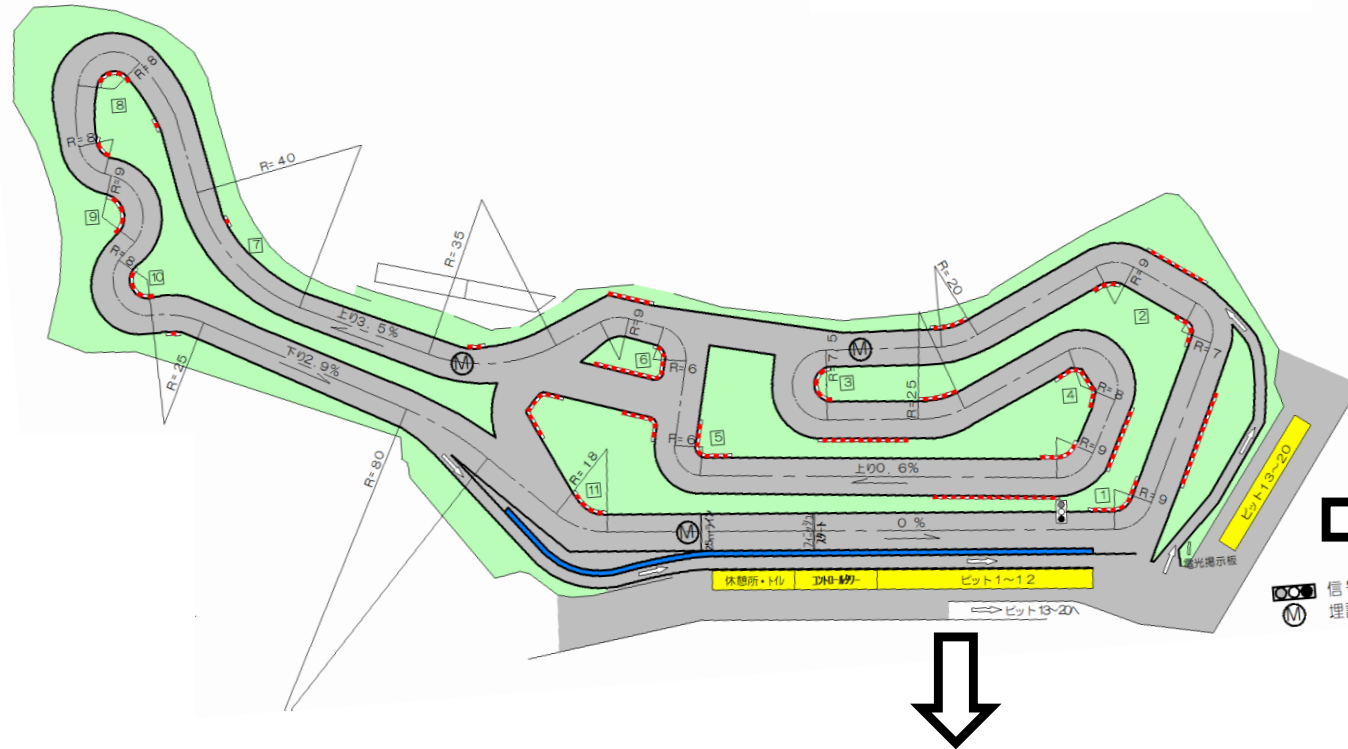

ピット割り

大村湾サーキット

20	
19	
18	
17	COB-KART
16	COB-KART
15	COB-KART
14	COB-KART
13	COB-KART

1	2	3	4	5	6	7	8	9	10	11	12
車検場	車検場	車検場	車検場	TQ	TQ	TQ	スリーケイバ	Ms.energy	FOREMS	FOREMS	FOREMS

ダミーグリッド (土曜日、日曜日に
トランスポーターは駐車できません)
※インポーターは除く