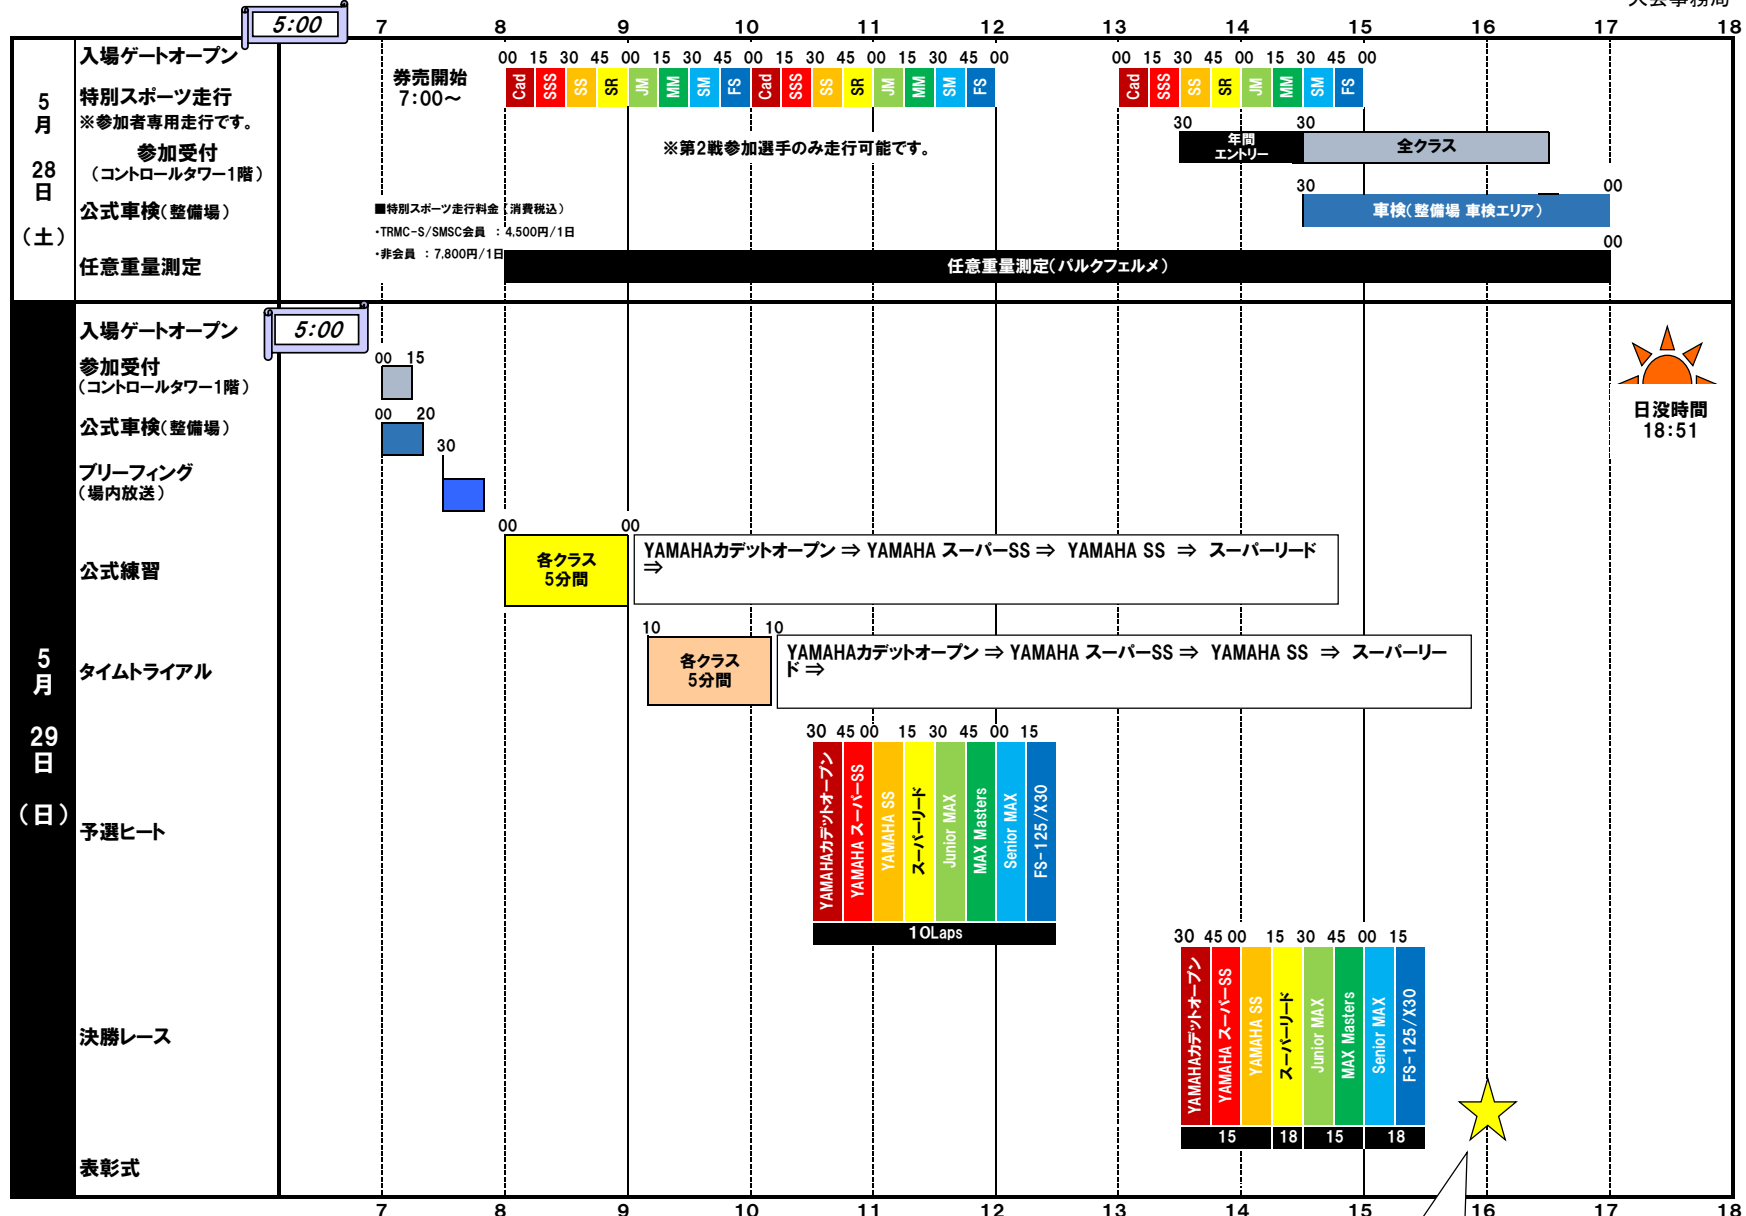

【暫定】タイムスケジュール

◆任意重量測定(パルクフェルメ) 5月28日(土) 8:00~17:00
◆ガソリン販売(第1パドック内ガソリンスタンド) 5月28日(土)/29日(日) 6:00~17:00