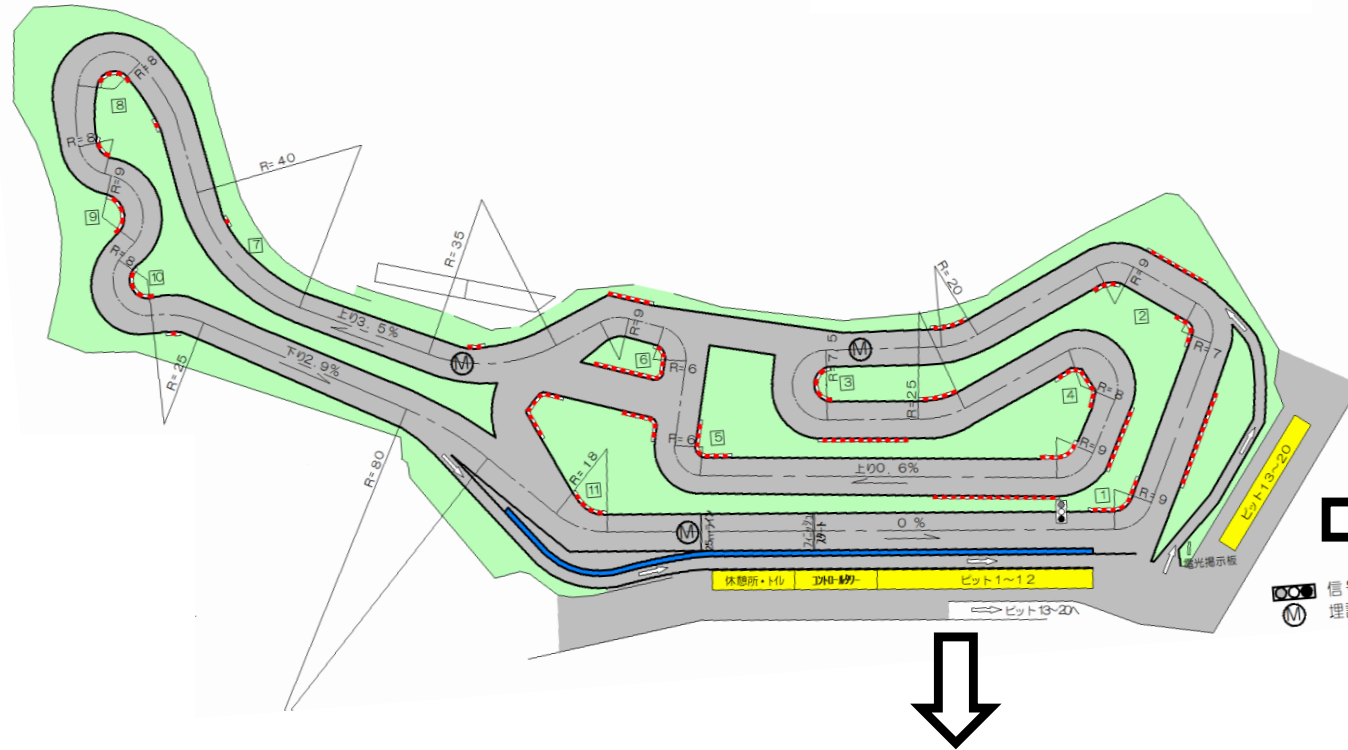

2022 RMC九州シリーズ第4戦 大村湾サーキット大会 タイムスケジュール
RMC KYUSHU SERIES ROUND4 OMURAWAN CIRCUIT

8/27(土)		
08:00~		ゲートオープン
10:00~	20分	MINIMAX
10:20~	20分	ADVAN-MAX
10:40~	20分	MAX-MASTERS
11:00~	20分	MINIMAX
11:20~	20分	ADVAN-MAX
11:40~	20分	MAX-MASTERS
12:00~	20分	MINIMAX
12:20~	20分	ADVAN-MAX
12:40~	20分	MAX-MASTERS
13:00~	20分	MINIMAX
13:20~	20分	ADVAN-MAX
13:40~	20分	MAX-MASTERS
14:00~	20分	MINIMAX
14:20~	20分	ADVAN-MAX
14:40~	20分	MAX-MASTERS
15:00~	20分	MINIMAX
15:20~	20分	ADVAN-MAX
15:40~	20分	MAX-MASTERS
18:00		コースクローズ

2022 RMC九州シリーズ第4戦 大村湾サーキット

RMC KYUSHU SERIES ROUND4 OMURAWAN CIRCUIT

※レース日当日の天候によっては、変更する場合があります。

08/28(日)		
7:30~		ゲートオープン
9:00~		受付センサー配布※レース前車検はエントラント車検とさせていただきます。
9:30~		ドライバーズミーティング 参加者全員
10:00~		公式練習+タイムアタック MINI-MAX (公式練習5分+タイム計測5分)
		公式練習+タイムアタック ADVAN-MAX (公式練習5分+タイム計測5分)
		公式練習+タイムアタック MAX-MASTERS (公式練習5分+タイム計測5分)
10:55~		予選 MINI-MAX 10周
		予選 ADVAN-MAX 12周
		予選 MAX-MASTERS 12周
12:00~		昼休み
13:00~		決勝 MINI-MAX 13周
		決勝 ADVAN-MAX 15周
		決勝 MAX-MASTERS 15周
		車検 各クラス
		表彰式

ピット割り

大村湾サーキット

20	COB-KART
19	COB-KART
18	COB-KART
17	COB-KART
16	COB-KART
15	PLORISSA
14	PLORISSA
13	AAA

1	2	3	4	5	6	7	8	9	10	11	12
			FORZA	FORZA	FORZA	TQ	TQ	スリーケイパ	FOREMS	FOREMS	FOREMS

INTREPID - Falcon
JAPAN

ダミーグリッド (土曜日、日曜日に
トランスポーターは駐車できません)
※インポーターは除く