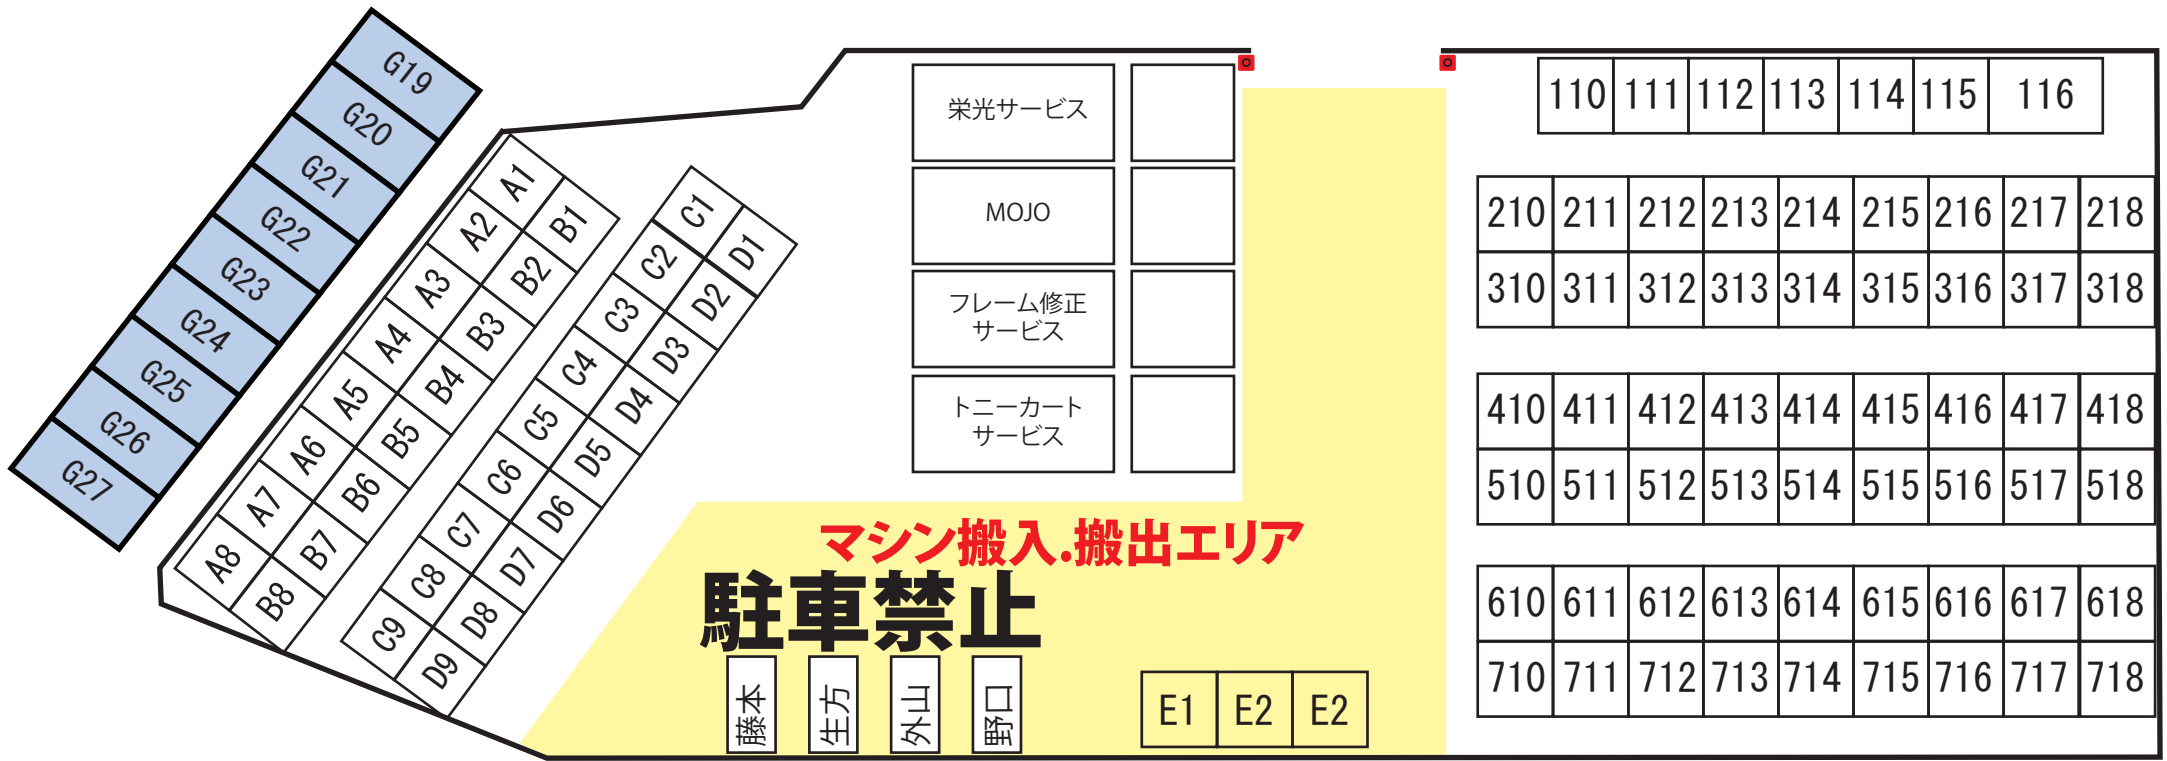

※土曜日、走行開始は、ダミーグリッドからのみ。走行終了はコントロールタワー手前車検場エリアからのみ

出走はこちらからのみ
←ダミーグリッド

レンタルテント有り
 ・3m×3m ¥3,000 (税込み)
 ・3m×6m ¥5,000 (税込み)
 ※木・金・土・日 (4日間)

エリス	P1A			トイレ	トイレ		
ノースポイント	P1B	グローバルa.e	P6	IDEAL Racing	32A-34	Ash	48A-54
ZERO	P1B	トリフルK	1A-2	ハルナカートクラス	20-22	K-TECH	62a-64
WITH	P2A	MOMOX	3-5	BE-MAX	23	PETER-PAN	65.G2
TIARA	P2B	FASTLUX	6	チームオーガスト	24	ぴいたあぱん34ヒーローズ	G1
RFアオヤマ	P2B	バイスリンゲン	7	VITEC Racing	35-37	ヴェローチェMS	66.67
アラジン	P3A	トレンタクワトロ奈良	25.26	フレンズKME	38.39	HRS	55-58
スカラ	P3A	トレンタクワトロ九州	27.28	HEROes1048style	81	HRS	68-71
スカラ&グローバル	P3B	トレンタクワトロ名古屋	29-31	ANT.RT	83d-83f	HRS	G9
FREE RacingStudio	P4A	トレンタクワトロ名古屋	44-46	TEAMひらの	89-95	TAKAGI PLANNING	59-60
BC with グローバル	P4B	トレンタクワトロ鈴鹿	40-43	NEXT-ONE Racing	96.97	TAKAGI PLANNING	72.73
ジュラン&グローバル	P4B	レフティ	61	RTヒストリー	84-88	REON	10
グローバル	P5 ALL	SOVLA	74	コルサ	15	TECORA	11.12
カメガレージ	13.14	J-TRIC	16A-19	コリンズ	15A	HEROes	82-83c

Apaddock

第14回 ROTAX MAX FESTIVAL

2017/10/7-8開催

パワーワークス	110-112	チームたくみ	615.715	コンドウレーシング	A2.A3
KP BUZZ	113.114	スタッフ	614	Ysファクトリー	A4-A8
ウルフ & BUZZ	115	スリーケイパ	714	スーパーチップス	B1-B3
Ash & BUZZ	116	BRAVO Racing	613.713	スクーデリア沖縄	B4.B5
MsENAERGY	210.211	COB KART	610.612	DRS	B6-B8
MsENAERGY	310.311	COB KART	711-712	EIKO TAIWAN	C1-C9
LUCE MotorSports	212-216	REGOLITH	616-618	EIKO CHINA	D1-D9
LUCE MotorSports	312-316	REGOLITH	716-718	RGB Racing	
WISE KARTING TEAM	217.218	PLORISSA MS	414-416	CFR	
WISE KARTING TEAM	317-318	PLORISSA MS	514-516	PINO	
GREN BLUE RT	410-413	NUOVA KART	A1		
GREN BLUE RT	510-513	ファーストレーシング	E1.E2.E3		
FIORE MS	417.418.517	アカサカレーシング	710		
AAA MS	518				

Bpaddock

2017/10/7-8開催 **第14回**
ROTAX MAX FESTIVAL