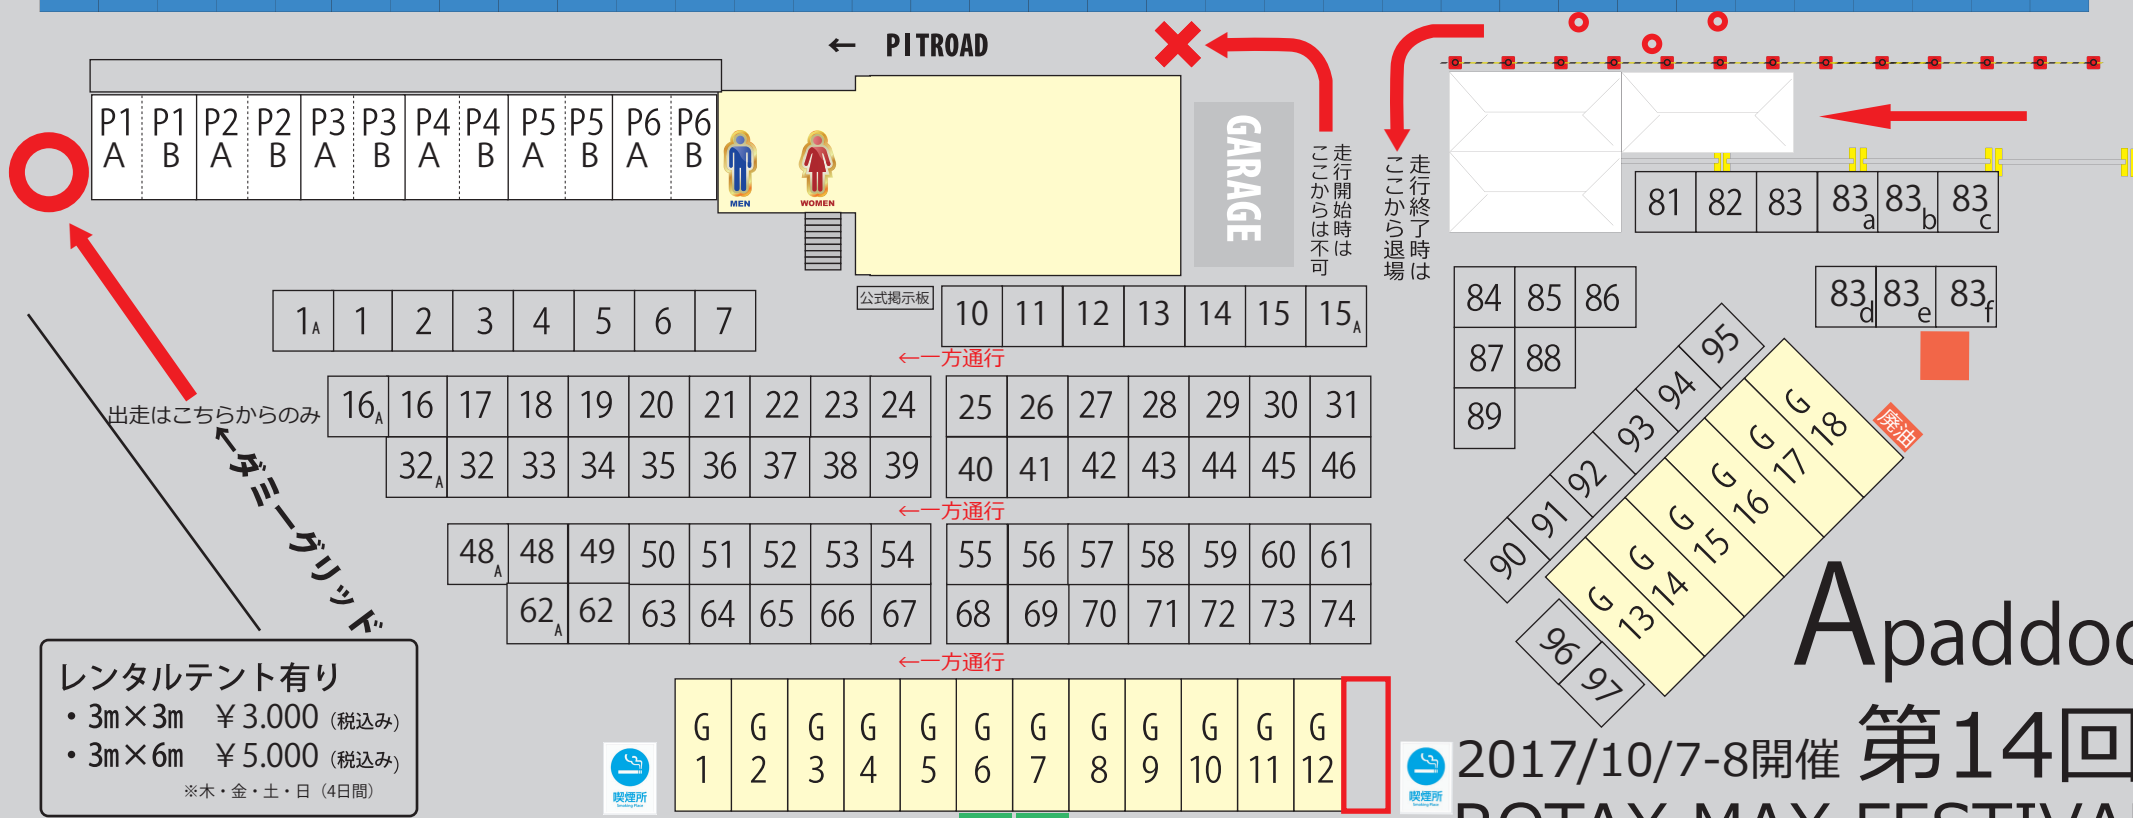

※土曜日、走行開始は、ダミーグリッドからのみ。走行終了はコントロールタワー手前車検場エリアからのみ

出走はこちらからのみ
←ダミーグリッド

レンタルテント有り
 ・3m×3m ¥3,000 (税込み)
 ・3m×6m ¥5,000 (税込み)
 ※木・金・土・日 (4日間)

エリス	P1A			トイレ	トイレ		
ノースポイント	P1B	グローバルa.e	P6	IDEAL Racing	32A-34	Ash	48A-54
ZERO	P1B	トリフルK	1A-2	ハルナカートクラス	20-22	K-TECH	62a-64
WITH	P2A	MOMOX	3-5	BE-MAX	23	PETER-PAN	65.G2
TIARA	P2B	FASTLUX	6	チームオーガスト	24	ぴいたあぱん34ヒーローズ	G1
RFアオヤマ	P2B	バイスリンゲン	7	VITEC Racing	35-37	ヴェローチェMS	66.67
アラジン	P3A	トレンタクワトロ奈良	25.26	フレンズKME	38.39	HRS	55-58
スカラ	P3A	トレンタクワトロ九州	27.28	HEROes1048style	81	HRS	68-71
スカラ&グローバル	P3B	トレンタクワトロ名古屋	29-31	ANT.RT	83d-83f	HRS	G9
FREE RacingStudio	P4A	トレンタクワトロ名古屋	44-46	TEAMひらの	89-95	TAKAGI PLANNING	59-60
BC with グローバル	P4B	トレンタクワトロ鈴鹿	40-43	NEXT-ONE Racing	96.97	TAKAGI PLANNING	72.73
ジュラン&グローバル	P4B	レフティ	61	RTヒストリー	84-88	REON	10
グローバル	P5 ALL	SOVLA	74	コルサ	15	TECORA	11.12
カメガレージ	13.14	J-TRIC	16A-19	コリンズ	15A	HEROes	82-83c

Apaddock

第14回 ROTAX MAX FESTIVAL

2017/10/7-8開催

パワーワークス	110-112	チームたくみ	615.715	コンドウレーシング	A2.A3
KP BUZZ	113.114	スタッフ	614	Ysファクトリー	A4-A8
ウルフ & BUZZ	115	スリーケイパ	714	スーパーチップス	B1-B3
Ash & BUZZ	116	BRAVO Racing	613.713	スクーデリア沖縄	B4.B5
MsENAERGY	210.211	COB KART	610.612	DRS	B6-B8
MsENAERGY	310.311	COB KART	711-712	EIKO TAIWAN	C1-C9
LUCE MotorSports	212-216	REGOLITH	616-618	EIKO CHINA	D1-D9
LUCE MotorSports	312-316	REGOLITH	716-718	RGB Racing	
WISE KARTING TEAM	217.218	PLORISSA MS	414-416	CFR	
WISE KARTING TEAM	317-318	PLORISSA MS	514-516	PINO	
GREN BLUE RT	410-413	NUOVA KART	A1		
GREN BLUE RT	510-513	ファーストレーシング	E1.E2.E3		
FIORE MS	417.418.517	アカサカレーシング	710		
AAA MS	518				

Bpaddock

2017/10/7-8開催 **第14回**
ROTAX MAX FESTIVAL