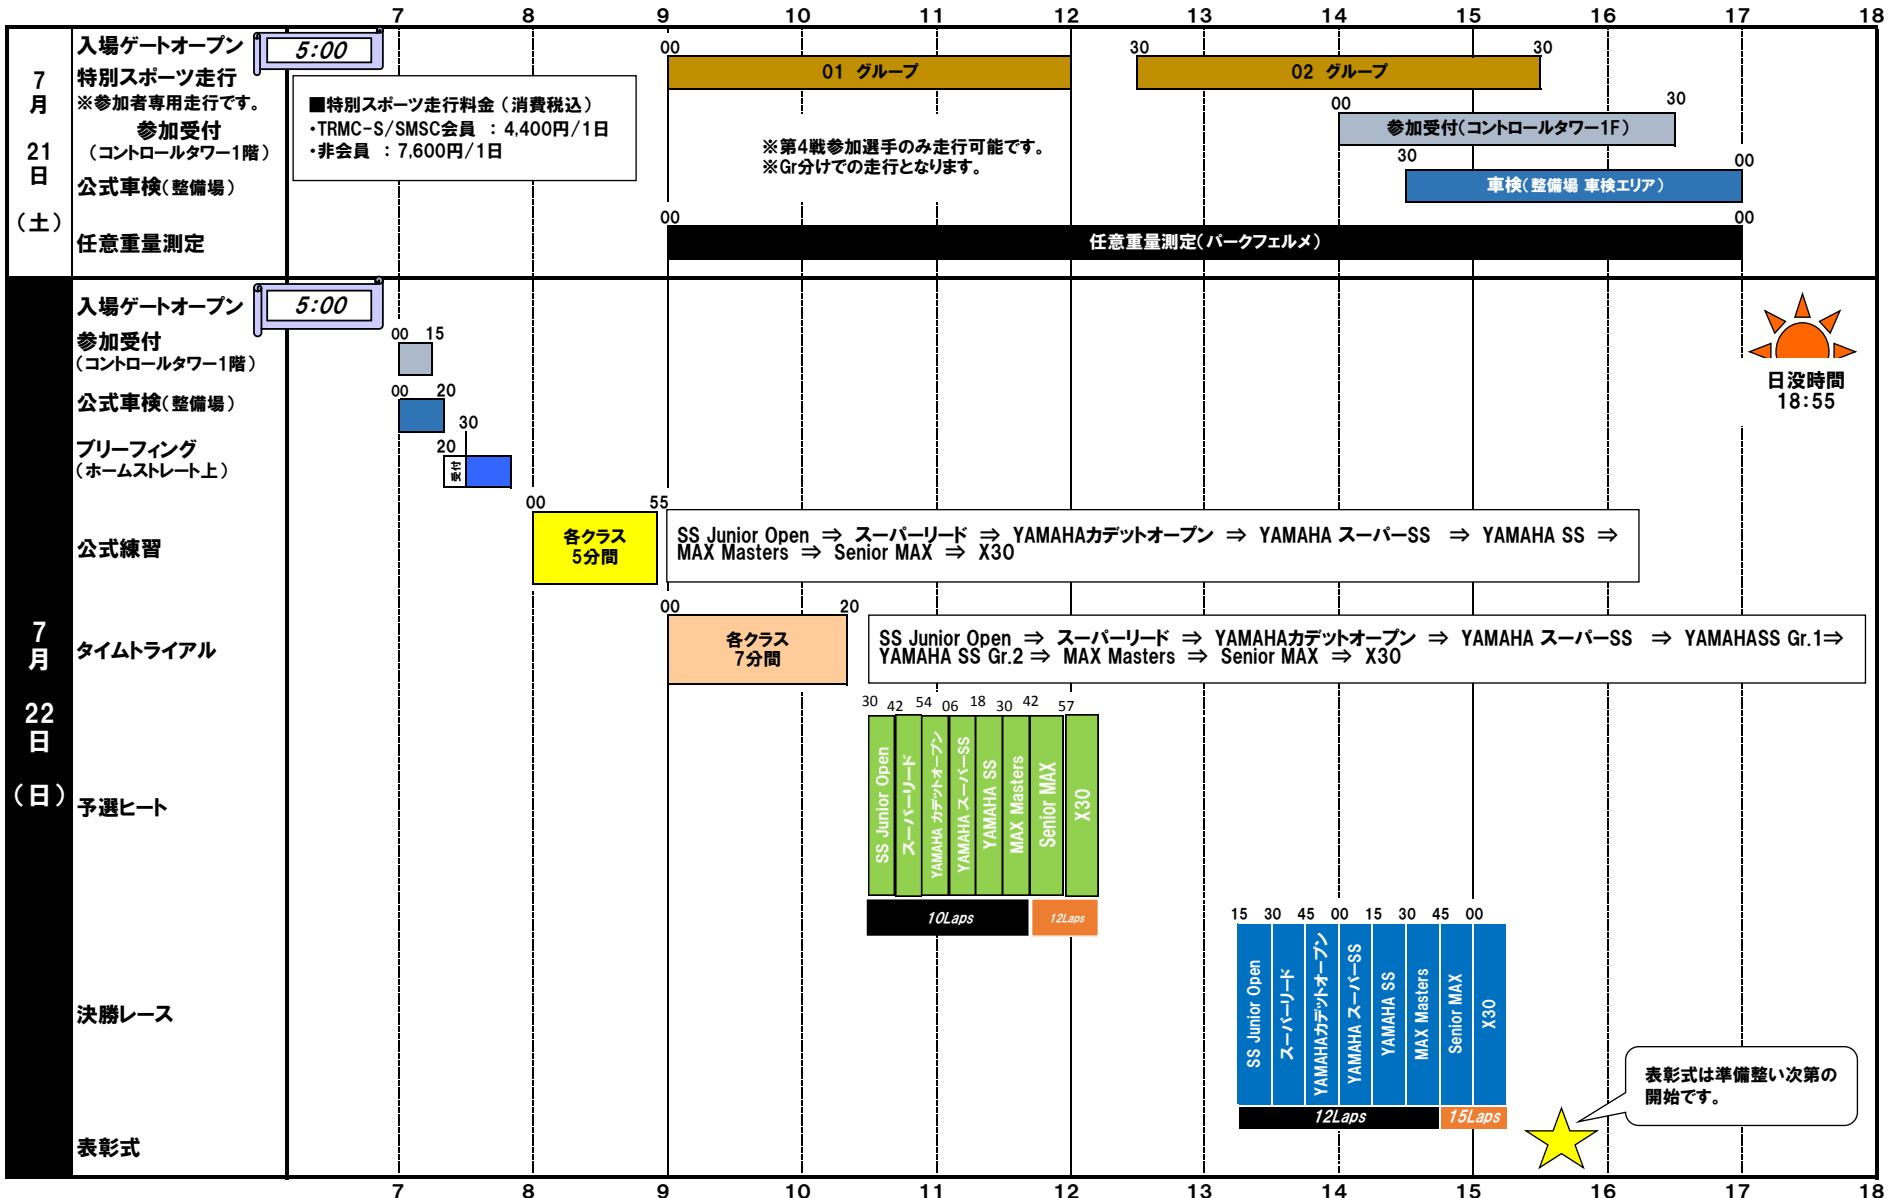

### 【公式通知No.1】タイムスケジュール

- ◆任意重量測定(パークフェルメ) 7月21日(土)9時00分~17時00分
- ◆ガソリン販売(第1パドック内ガソリンスタンド) 7月21日(土)、22日(日)6時00分~18時00分  
※同日ロードコースでは、2輪のレースが開催されております。状況によりガソリン販売にお時間がかかる場合がありますので予めご了承ください。
- ◆軽食売店(北ショートコース内パドック) 7月21日(土)~22日(日)は軽食売店の営業を予定しております。

表彰式は準備整い次第の開始です。