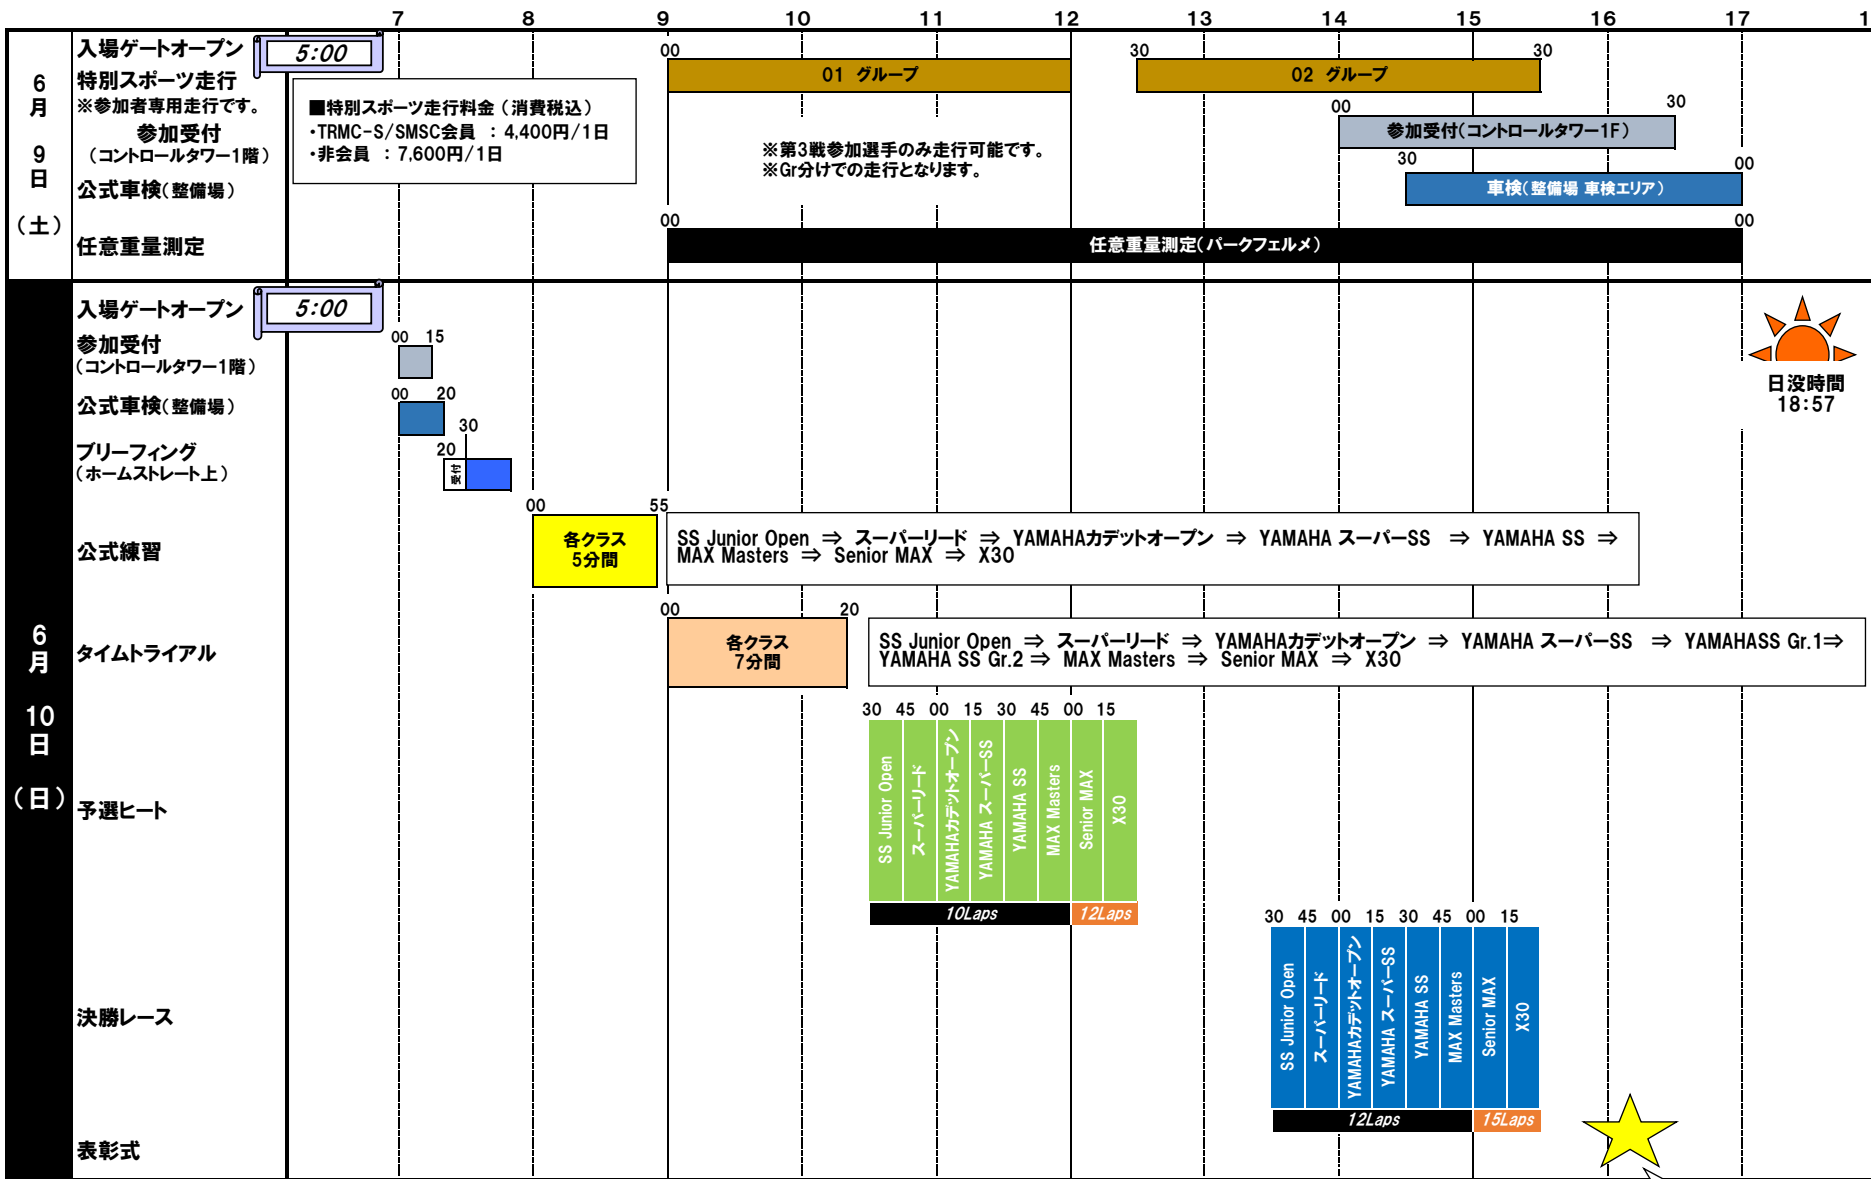

### 【公式通知No.1】タイムスケジュール

- ◆任意重量測定(パークフェルメ) 6月9日(土) 9時00分~17時00分
- ◆ガソリン販売(第1パドック内ガソリンスタンド) 6月9日(土)、10日(日) 6時00分~18時00分  
※同日ロードコースでは、4輪のレースが開催されております。状況によりガソリン販売にお時間がかかる場合がありますので予めご了承ください。
- ◆軽食売店(北ショートコース内パドック) 6月9日(土)~10日(日)は軽食売店の営業を予定しております。

★ 表彰式は準備整い次第、開始します。