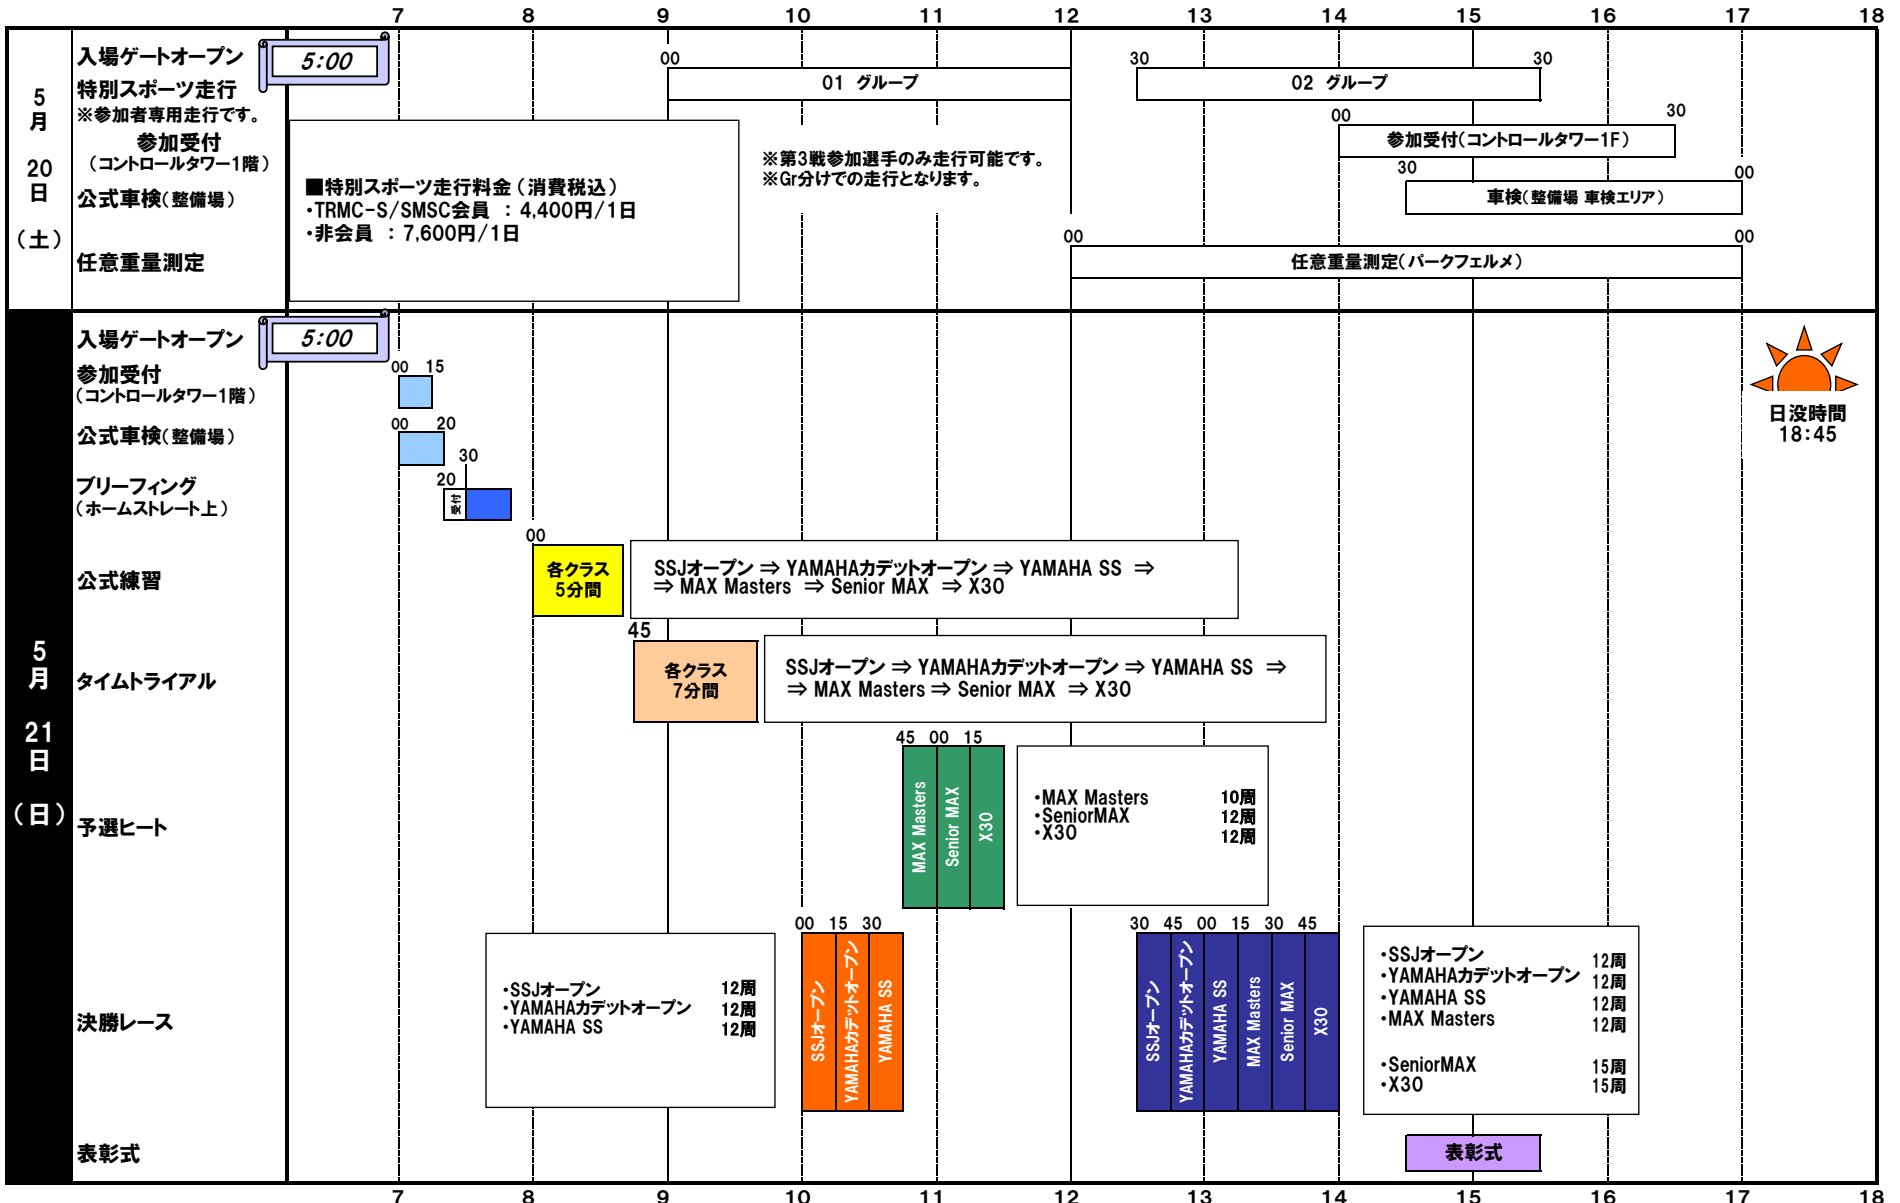

【公式通知No. 1】タイムスケジュール

◆任意重量測定(パークフェルメ) 5月20日(土) 12時00分~17時00分
 ◆ガソリン販売(第1パドック内ガソリンスタンド) 5月20日(土) 7時00分~18時00分 21日(日) 7時30分~17時30分
 ※同日ロードコースでは、走行イベントを開催しています。状況によりガソリン販売にお時間がかかる場合がありますので予めご了承ください。
 ◆軽食売店(北ショートコース内パドック) 5月20日(土)、21日(日)はホットドック等の営業を予定しております。