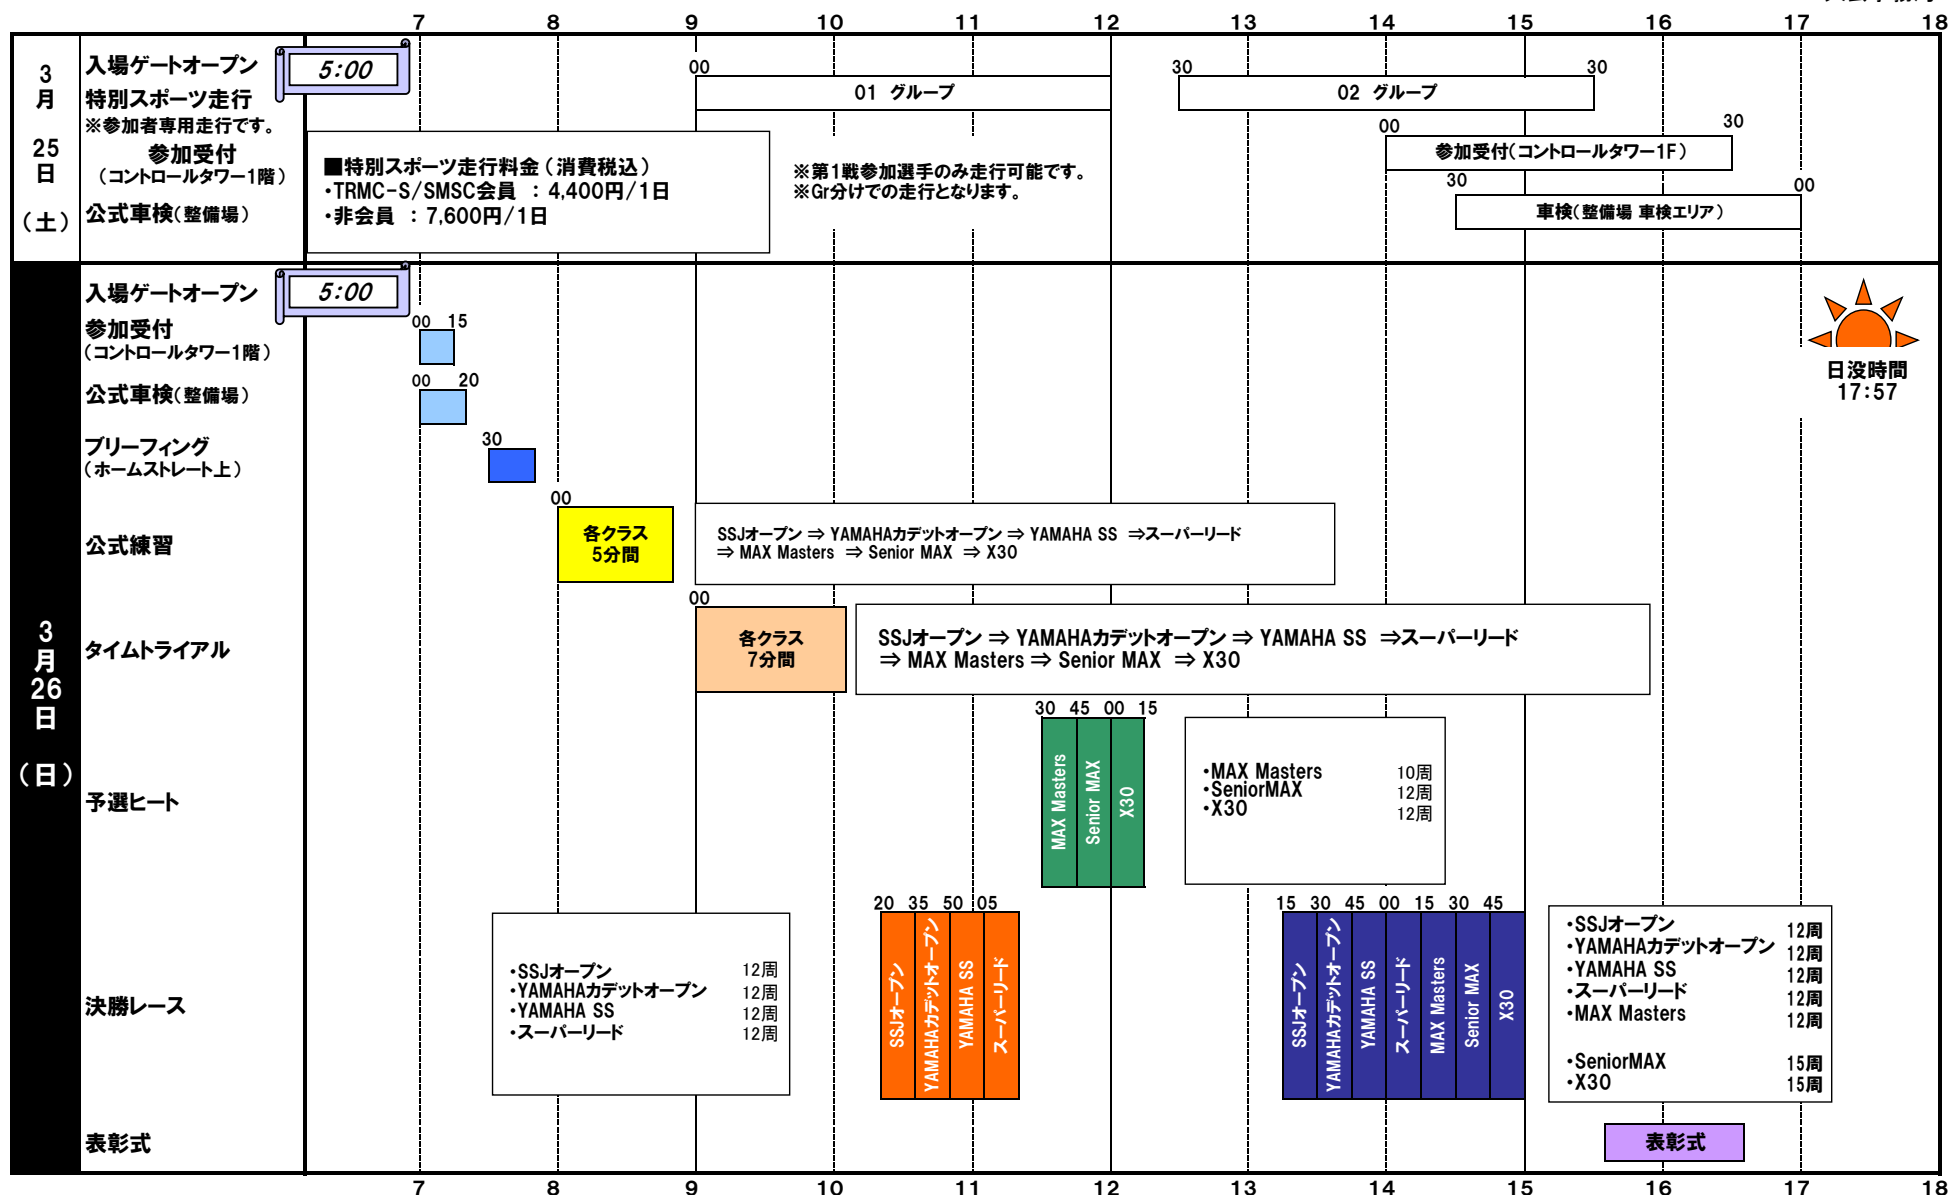

【暫定】タイムスケジュール

- ◆任意重量測定(パークフェルメ) 3月25日(土) 12時00分~17時00分
- ◆ガソリン販売(第1パドック内ガソリンスタンド) 3月25日(土) 7時30分~17時30分 26日(日) 5時30分~17時30分
※同日ロードコースでは、走行イベントを開催しています。状況によりガソリン販売にお時間がかかる場合がありますので予めご了承ください。
- ◆軽食売店(北ショートコース内パドック) 3月25、26日はホットドック等の営業を予定しております。