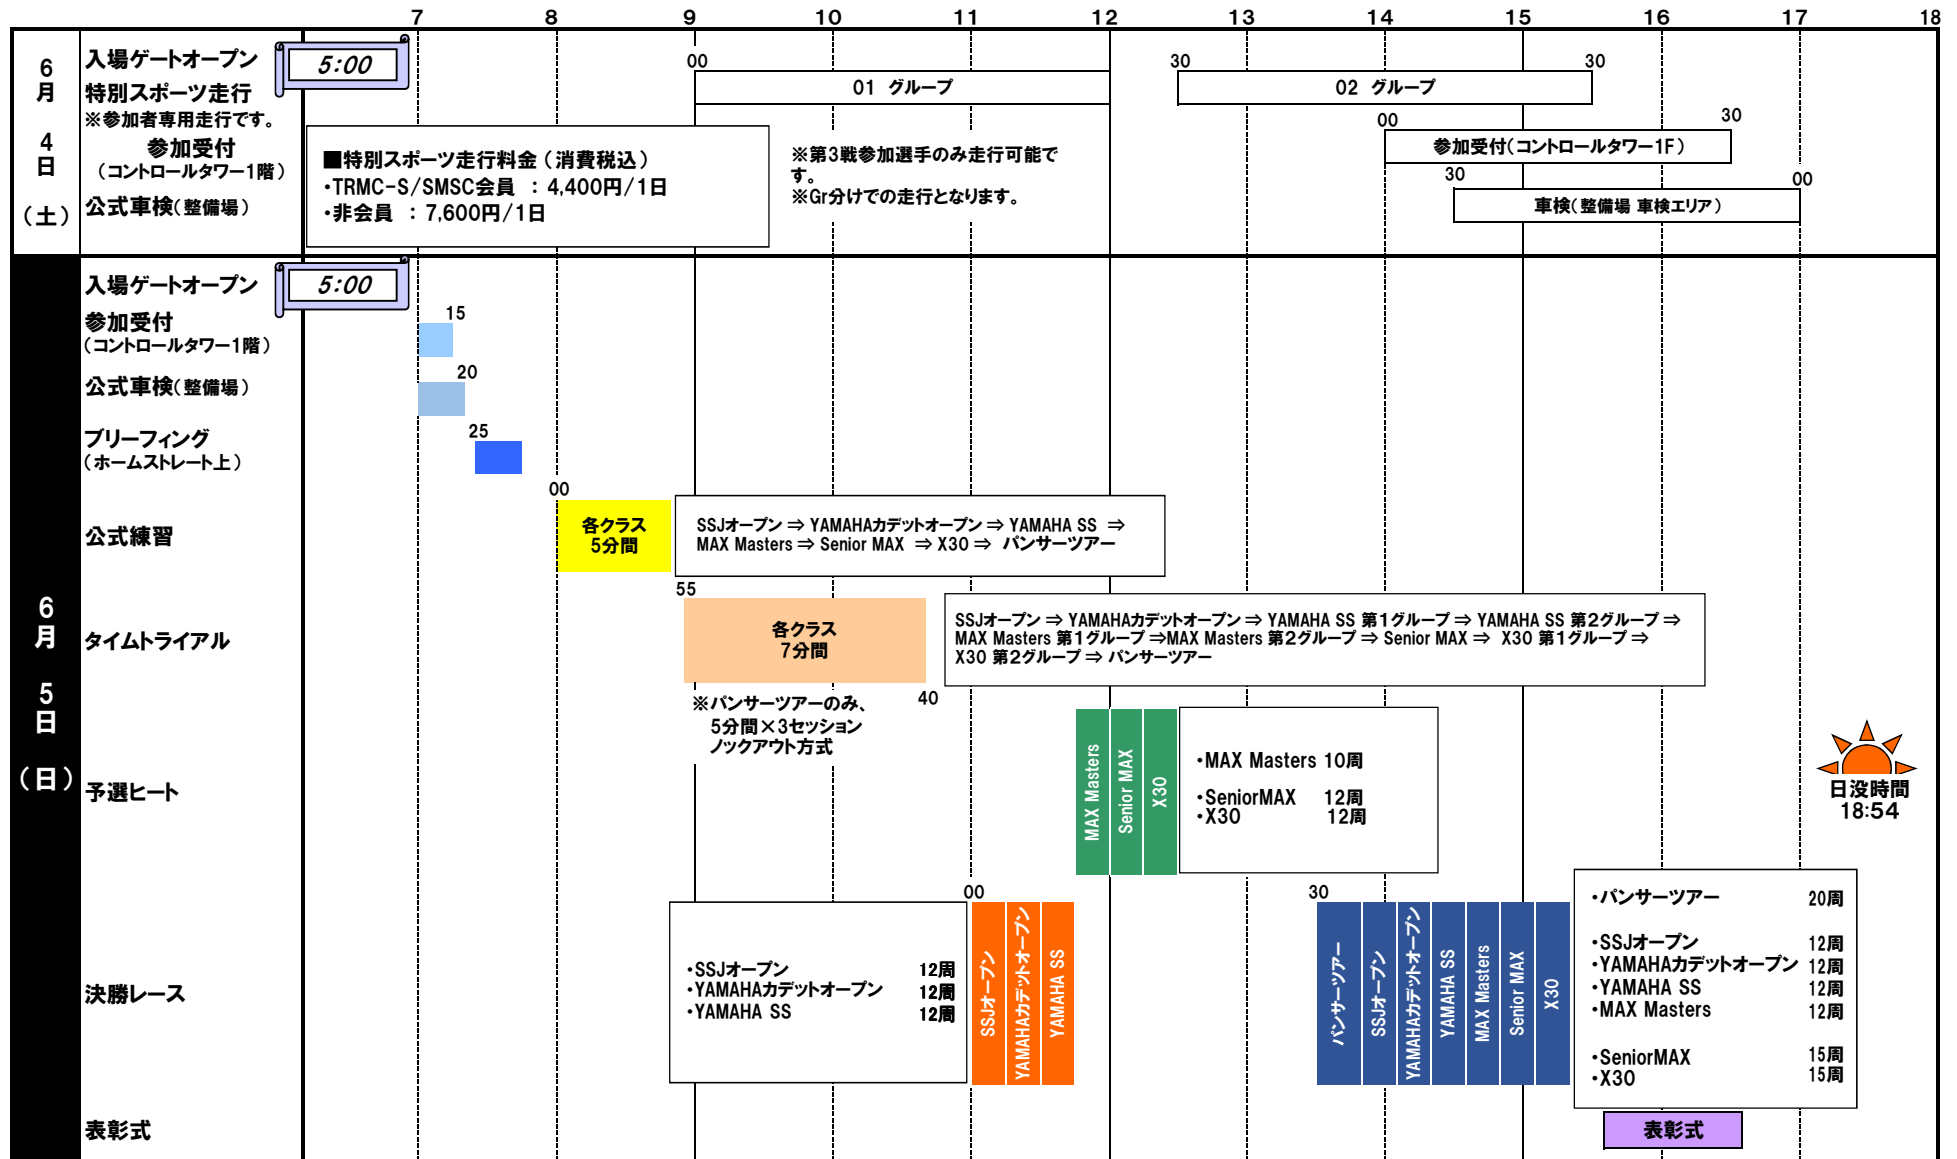

公式通知No. 1 タイムスケジュール

- ◆任意重量測定(パークフェルメ) 6月4日(土) 12時00分~17時00分
- ◆ガソリン販売(第1バドック内ガソリンスタンド) 6月4日(土) 7時00分~17時00分 5日(日) 6時00分~17時00分
- ◆軽食売店(北ショートコース内バドック) 6月4日(土) 5日(日) 2店舗営業いたします。(カレーライス・焼きそば / 牛串し 豚串し)