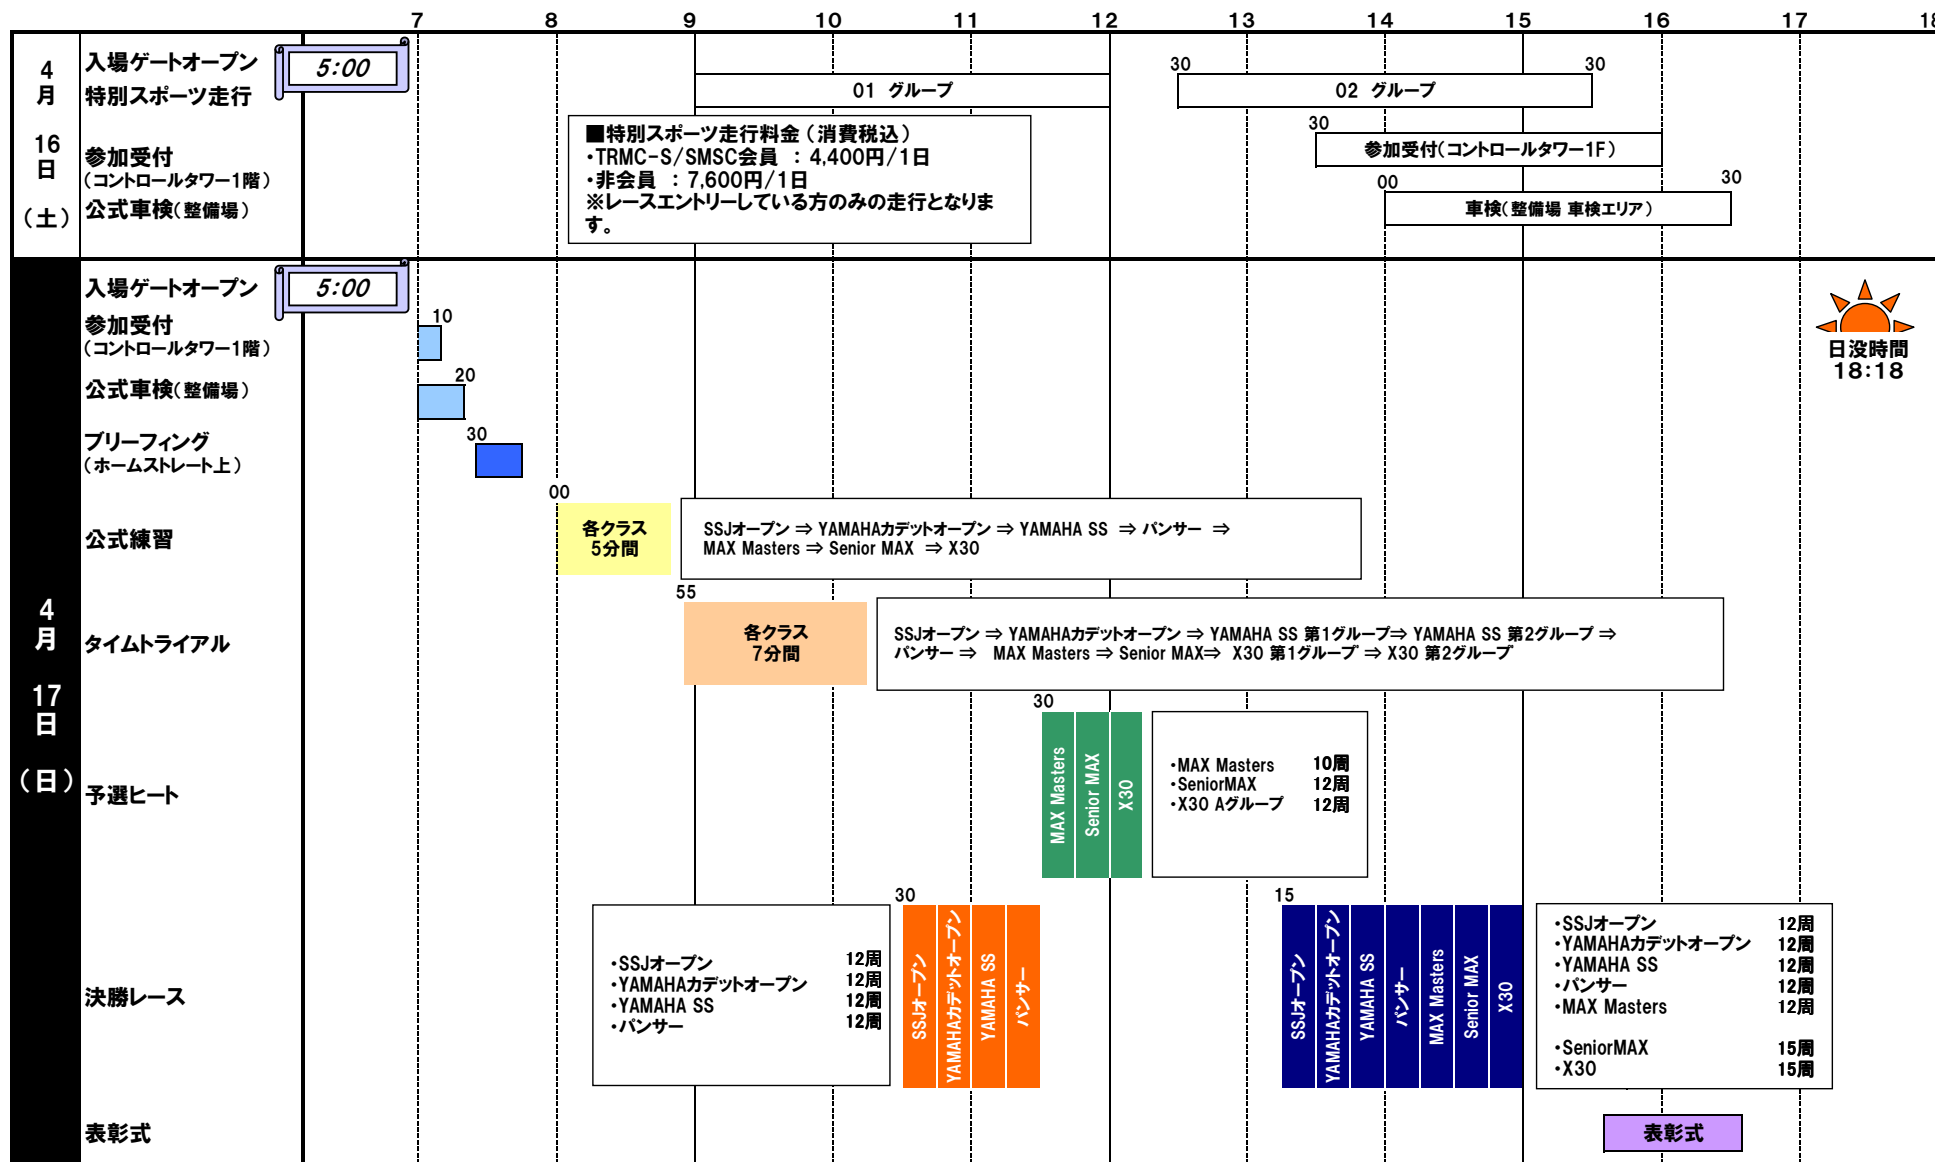

公式通知No. 1 タイムスケジュール

◆任意重量測定(パークフェルメ) 4月16日(土) 12時00分~17時00分
 ◆ガソリン販売(第1パドック内ガソリンスタンド) 4月15日(金) 16日(土) 17日(日) 6時00分~17時00分 *同日もてぎロードレース開催のため、第1パドック混雑しています。安全運転でご移動ください。
 ◆軽食売店(北ショートコース内パドック) 4月16日(土) 17日(日) 2店舗営業いたします (カレーライス・焼きそば / 牛串し 豚串し)