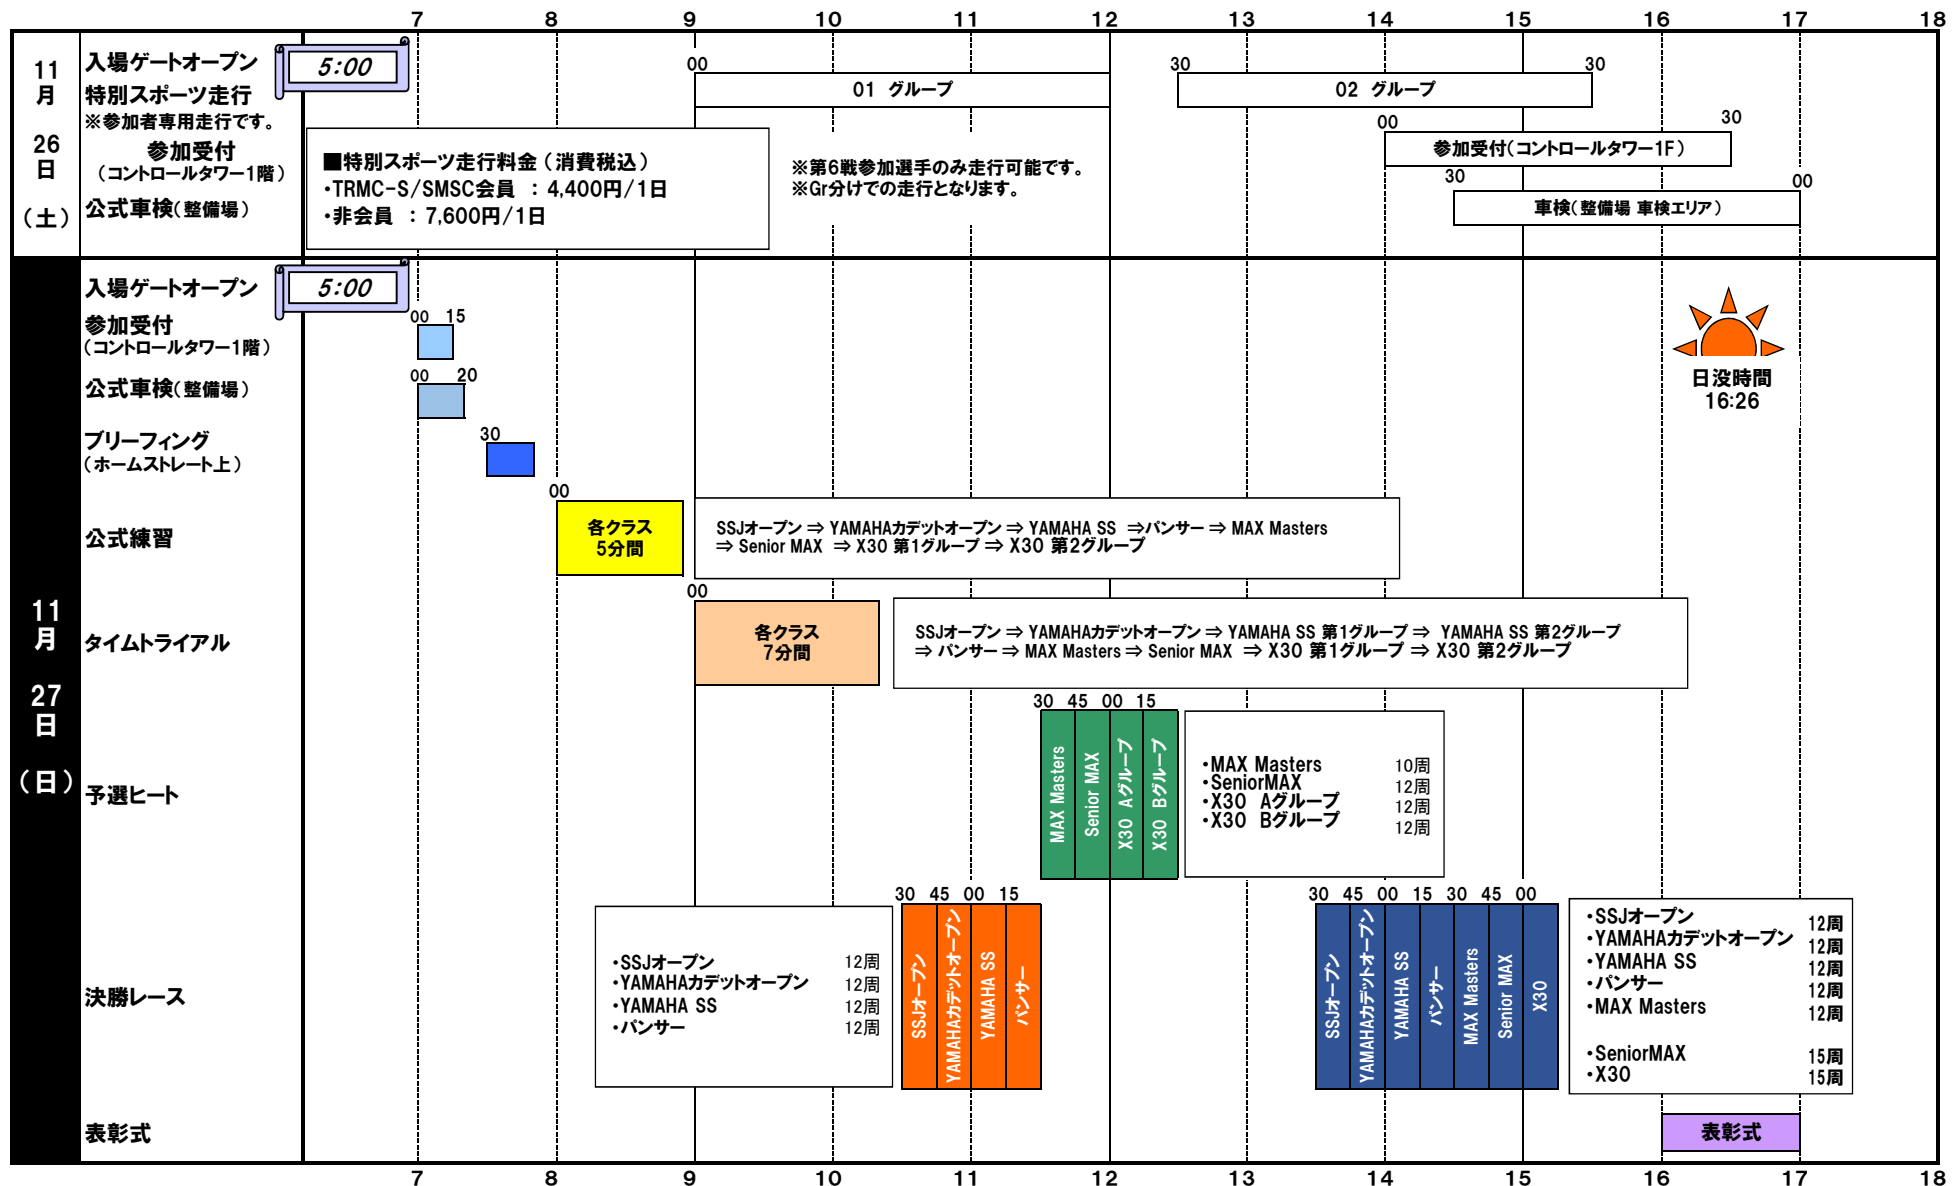

暫定 タイムスケジュール

◆任意重量測定(パークフェルメ) 11月26日(土) 12時00分~17時00分
 ◆ガソリン販売(第1パドック内ガソリンスタンド) 11月26日(土) 7時30分~16時30分 27日(日) 6時30分~16時00分
 ※同日ロードコースでは、走行イベントを開催しています。状況によりガソリン販売にお時間がかかる場合がありますので予めご了承ください。
 ◆軽食売店(北ショートコース内パドック) 11月26日、27日(日) キッチンカーの営業を予定しております。