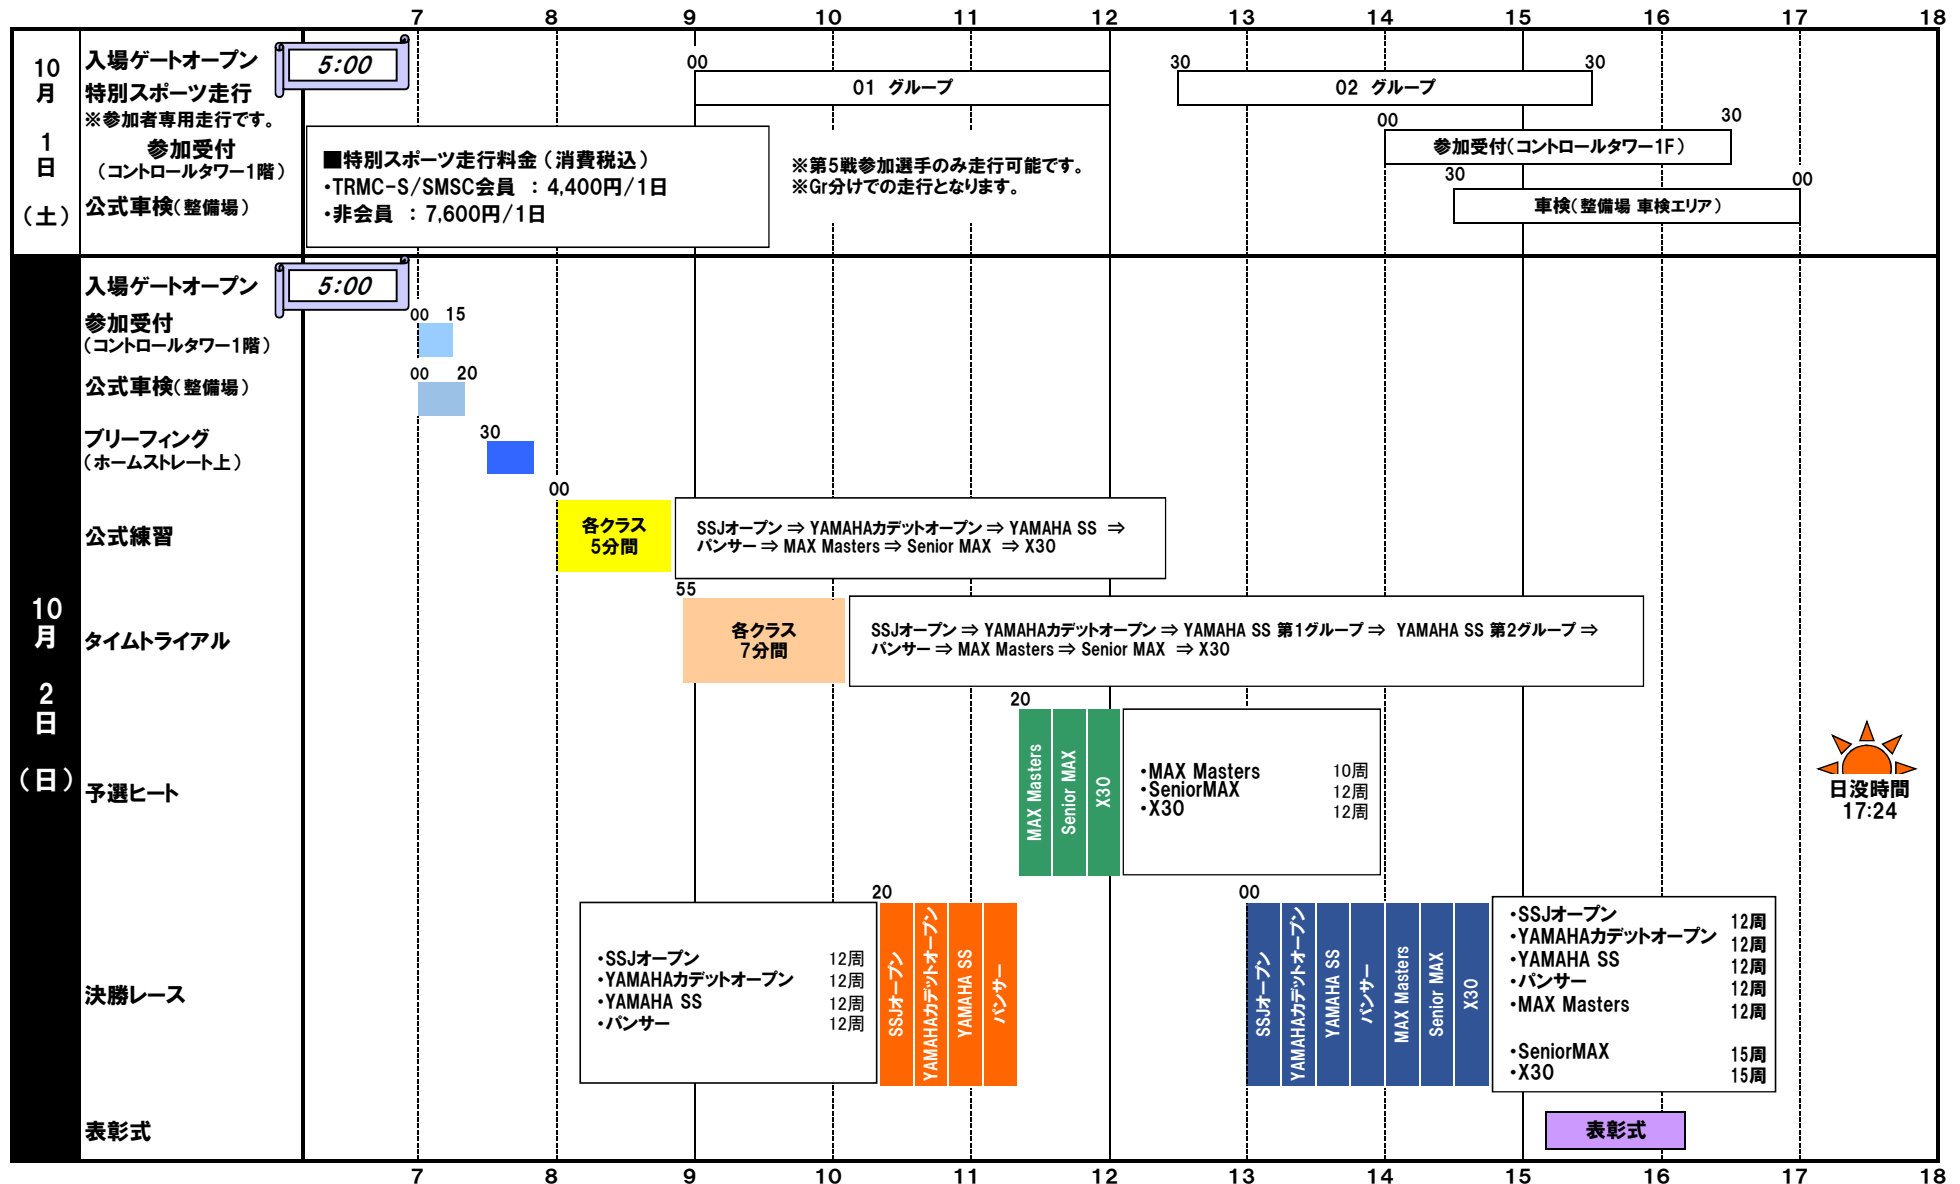

### 暫定 タイムスケジュール

◆任意重量測定(パークフェルメ) 10月1日(土) 12時00分~17時00分  
 ◆ガソリン販売(第1パドック内ガソリンスタンド) 10月1日(土) 7:00~17:30 2日(日) 6:30~17:30  
 ※同日ロードコースでは、走行イベントを開催しています。状況によりガソリン販売にお時間がかかる場合がありますので予めご了承ください。  
 ◆軽食売店(北ショートコース内パドック) 10月1日(牛串し 豚串し) 10月2日(日) (カレーライス・焼きそば / 牛串し 豚串し) の営業を予定しております。