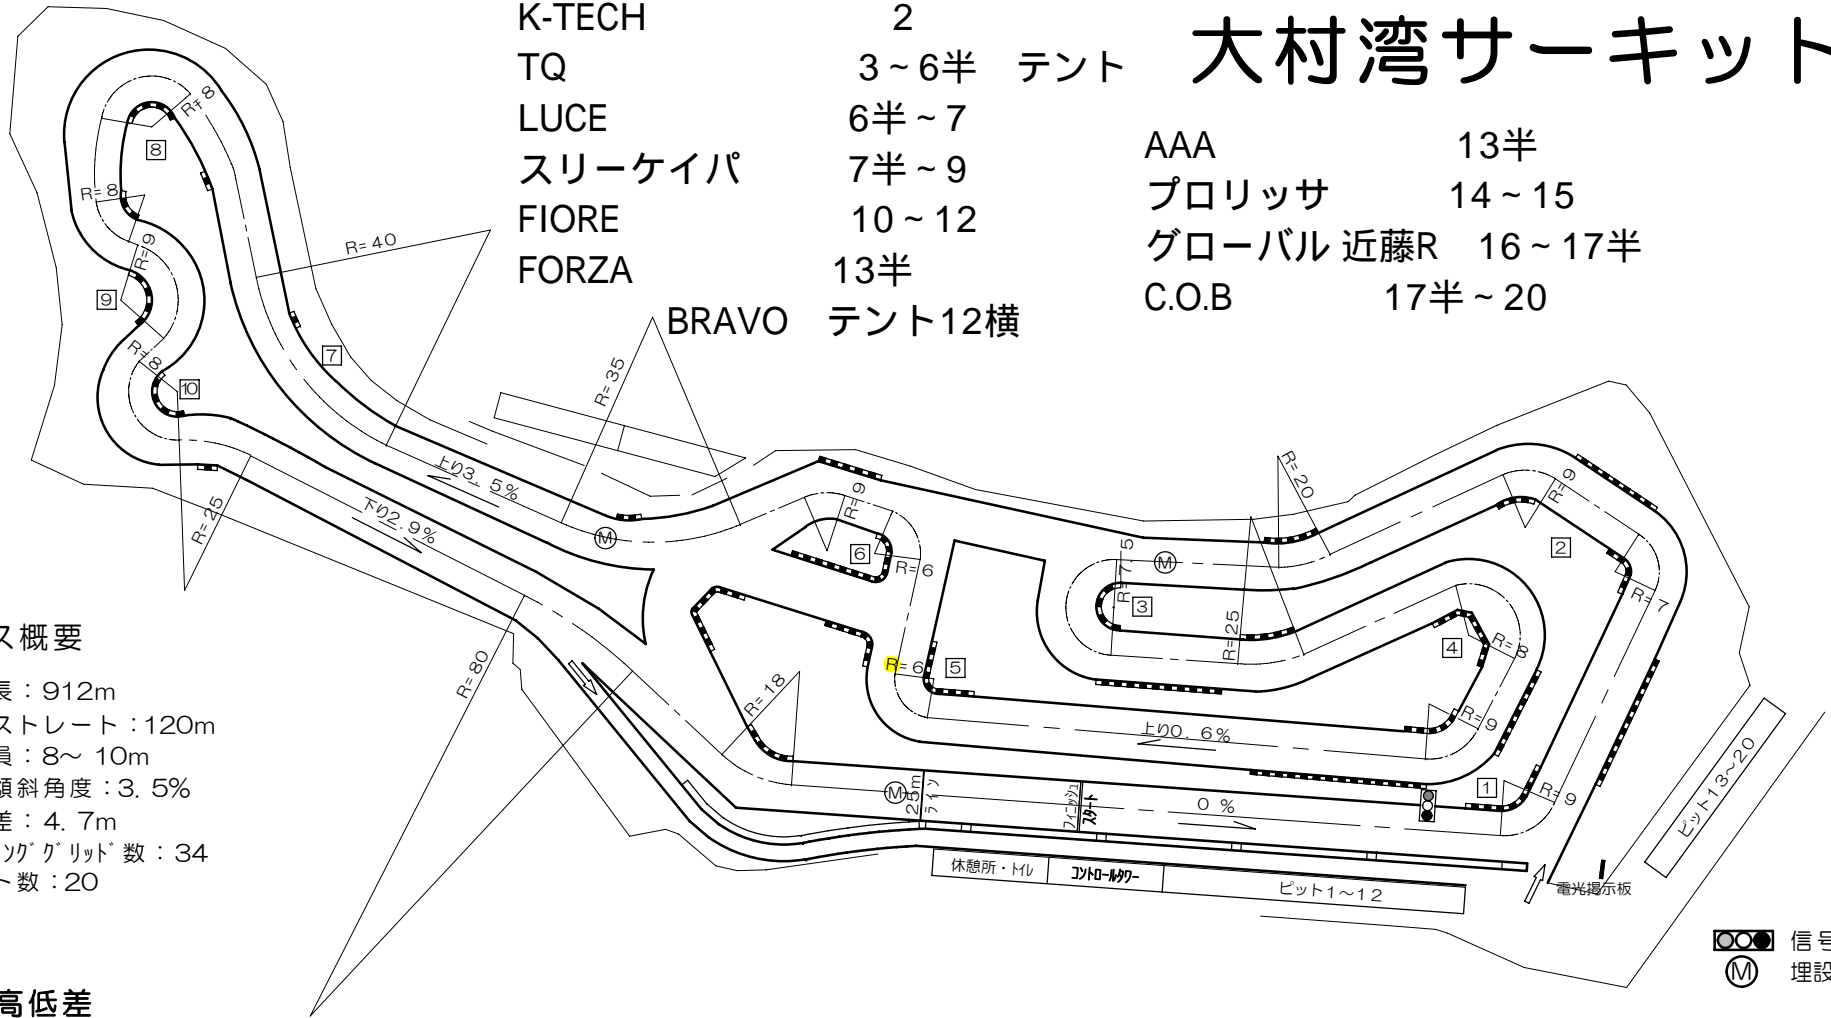

# OMURAWAN CIRCUIT 大村湾サーキット

パドック割	
K-TECH	2
TQ	3~6半 テント
LUCE	6半~7
スリーケイパ	7半~9
FIORE	10~12
FORZA	13半
BRAVO	テント12横

AAA	13半
プロリッサ	14~15
グローバル 近藤R	16~17半
C.O.B	17半~20

## コース概要

全長：912m  
 最長ストレート：120m  
 幅員：8~10m  
 最大傾斜角度：3.5%  
 高低差：4.7m  
 スタートグリッド数：34  
 ピット数：20

## 高低差

●●● 信号機  
 (M) 埋設磁石