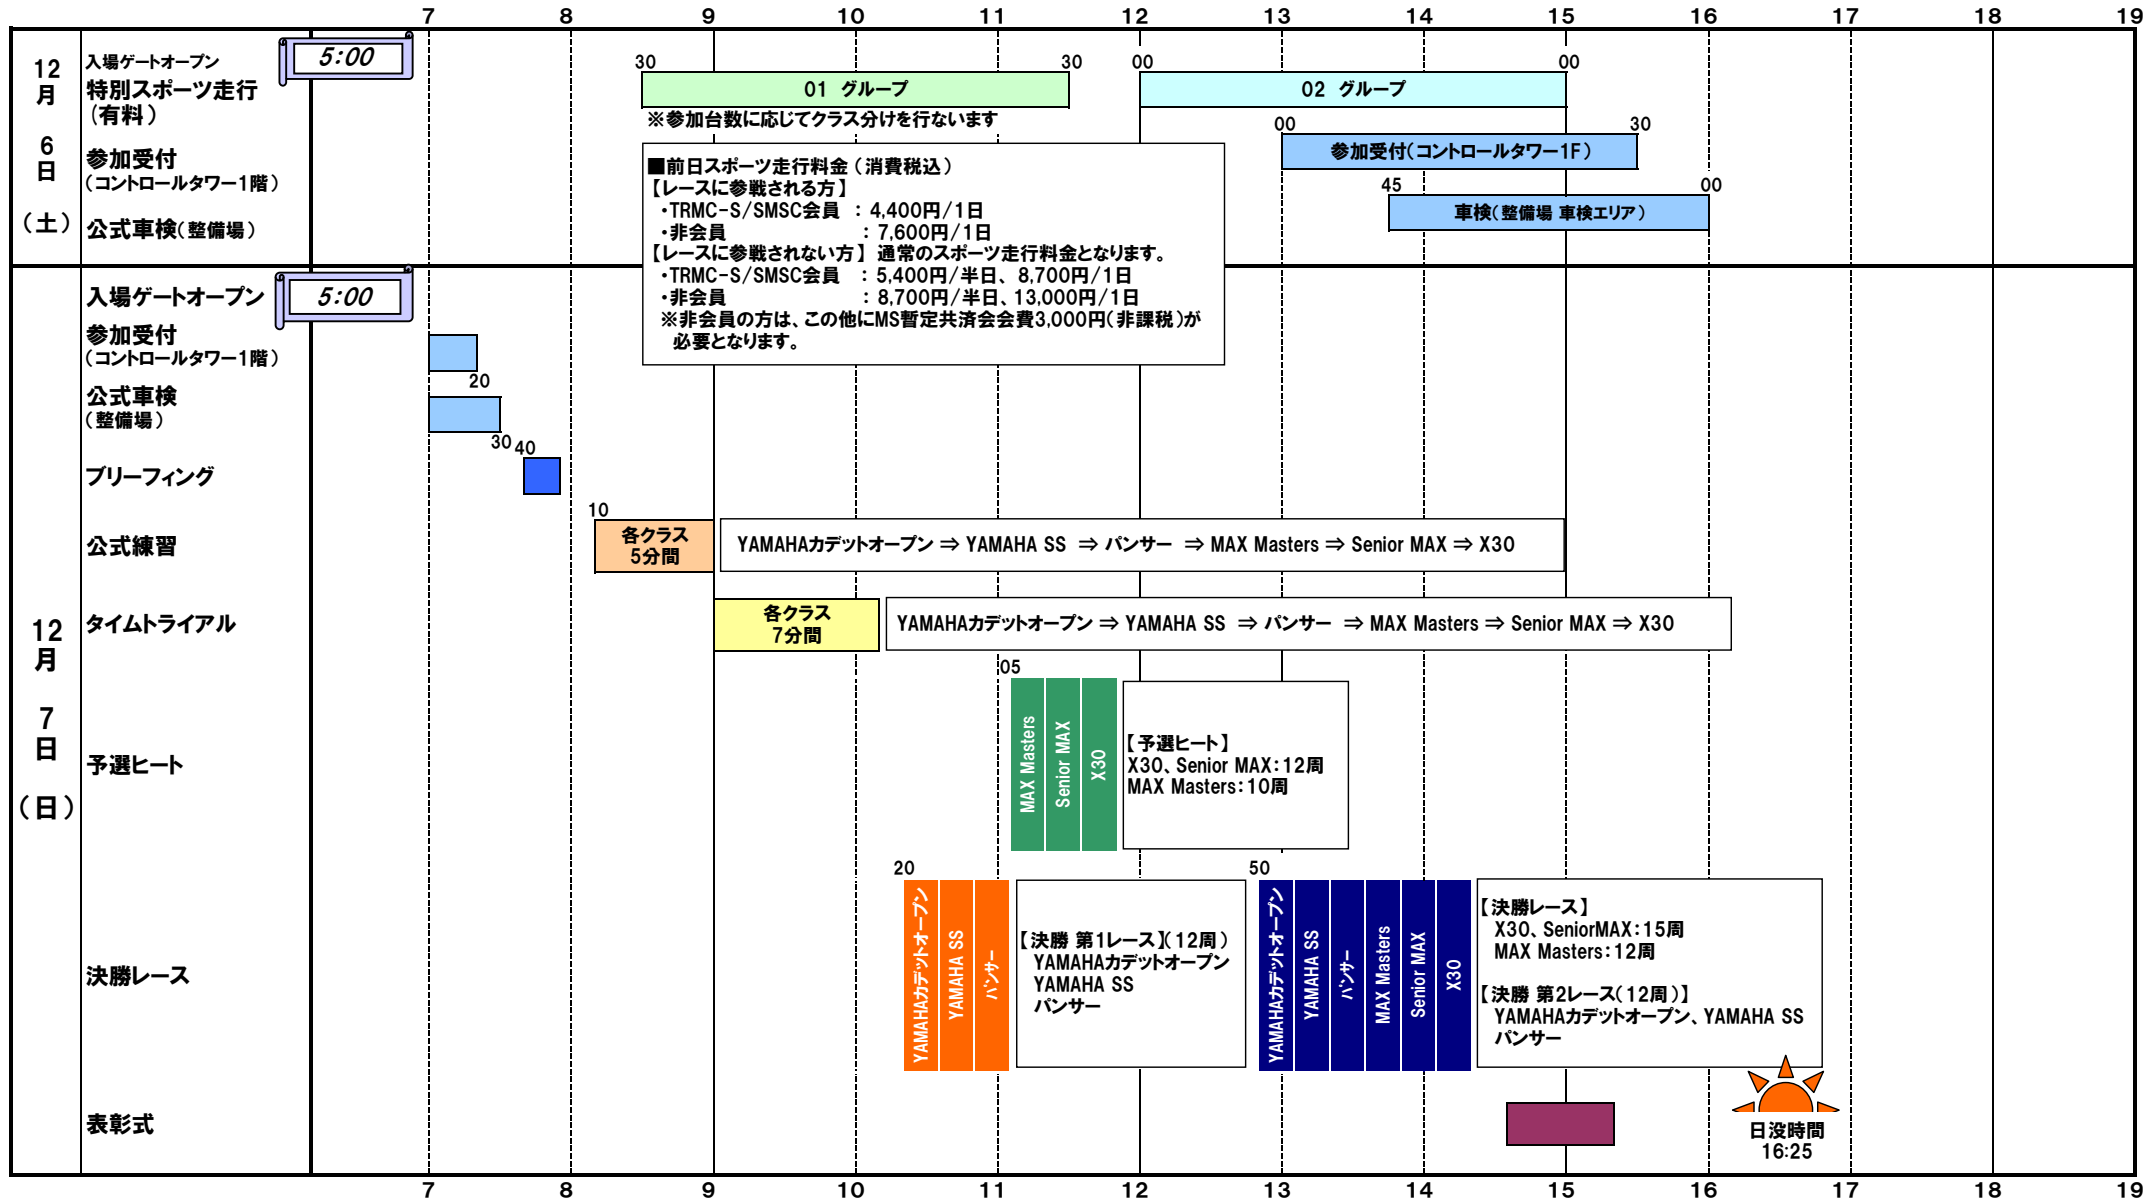

公式通知No. 1 タイムスケジュール

◆任意重量測定(パークフェルメ) 12月6日(土) 12時00分~17時00分
◆ガソリン販売(第1バドック内ガソリンスタンド) 12月6日(土) 7時00分~16時30分、7日(日) 6時30分~16時30分