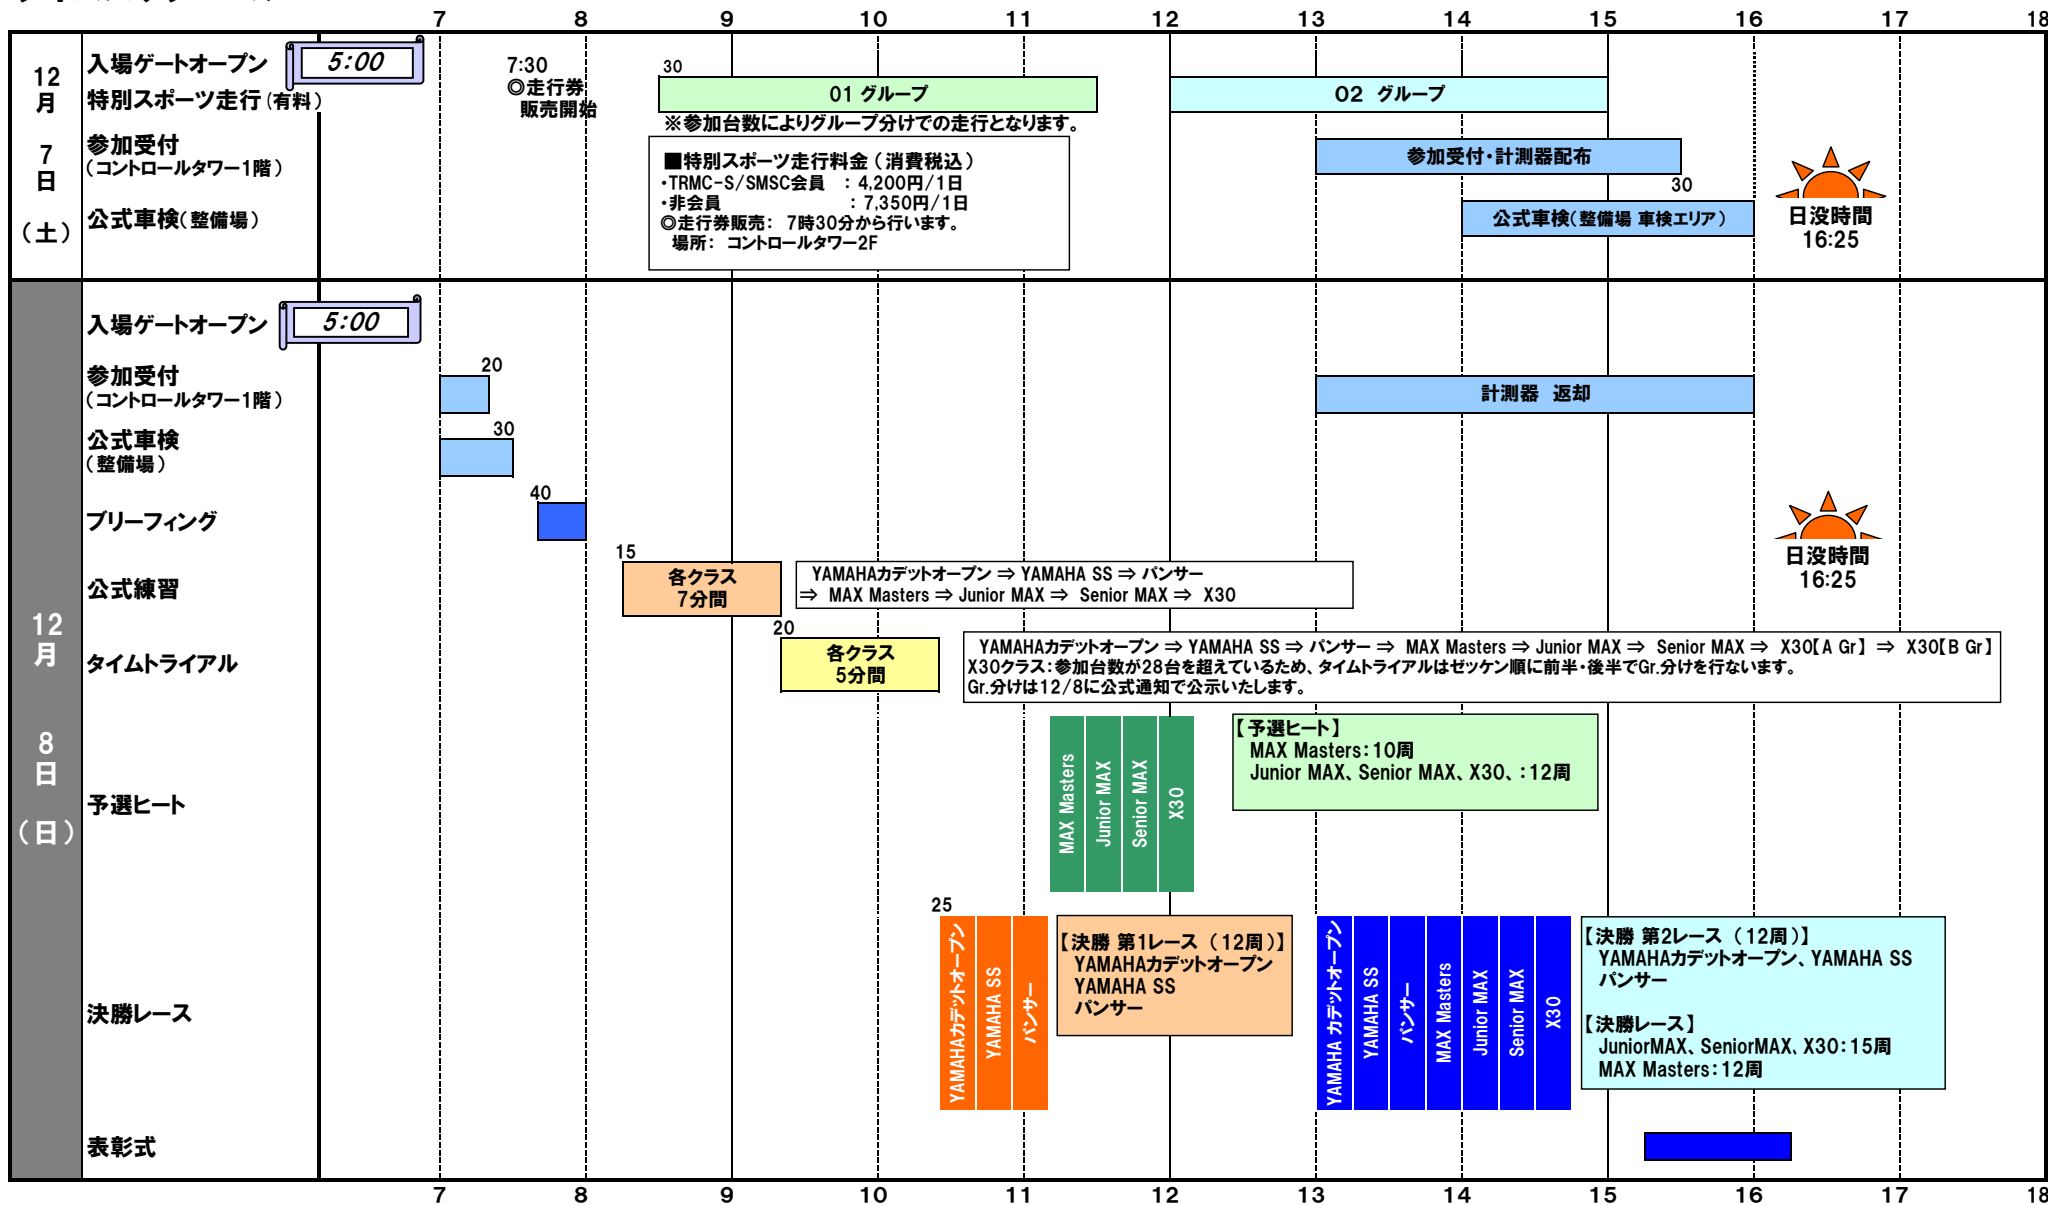

MOTEGI KART RACE

2013 もてぎカートレース第6戦 2013 MOTEGI KART RACE Round.6

2013年12月2日
大会事務局

公式通知 No.1

タイムスケジュール

◆任意重量測定(パークフェルメ) 12月7日(土) 12時00分~17時00分
◆ガソリン販売(第1パドック内ガソリンスタンド) 12月8日(金) 8時30分~16時30分、 9日(土) 7時00分~17時00分、 10日(日) 6時30分~15時00分