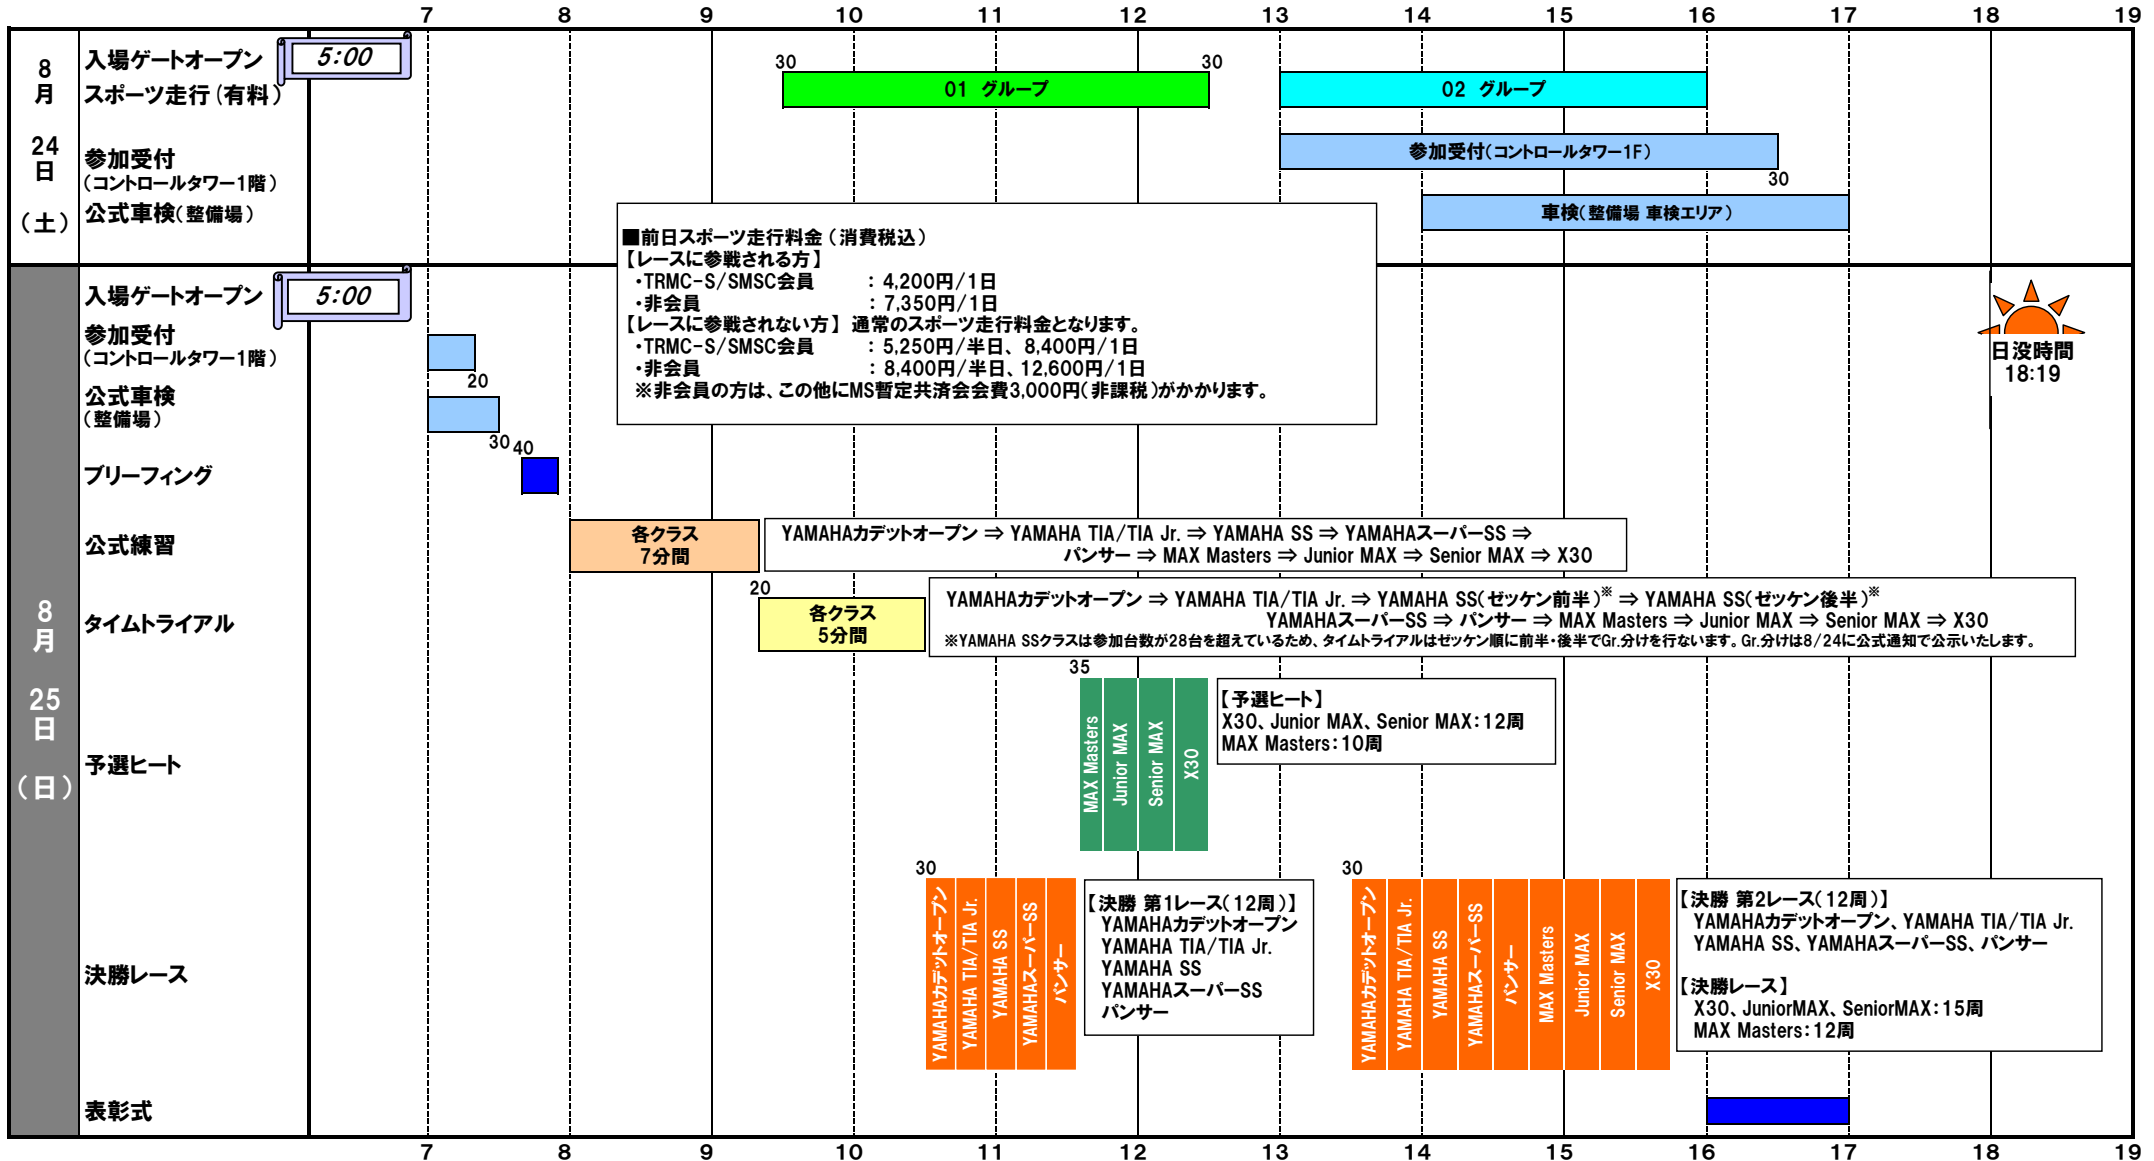

### 公式通知 No.1

#### タイムスケジュール

◆任意重量測定(パークフェルメ) 8月24日(土) 12時00分~17時00分  
◆ガソリン販売(第1パドック内ガソリンスタンド) 8月24日(土) 7時30分~18時00分、25日(日) 6時30分~15時30分