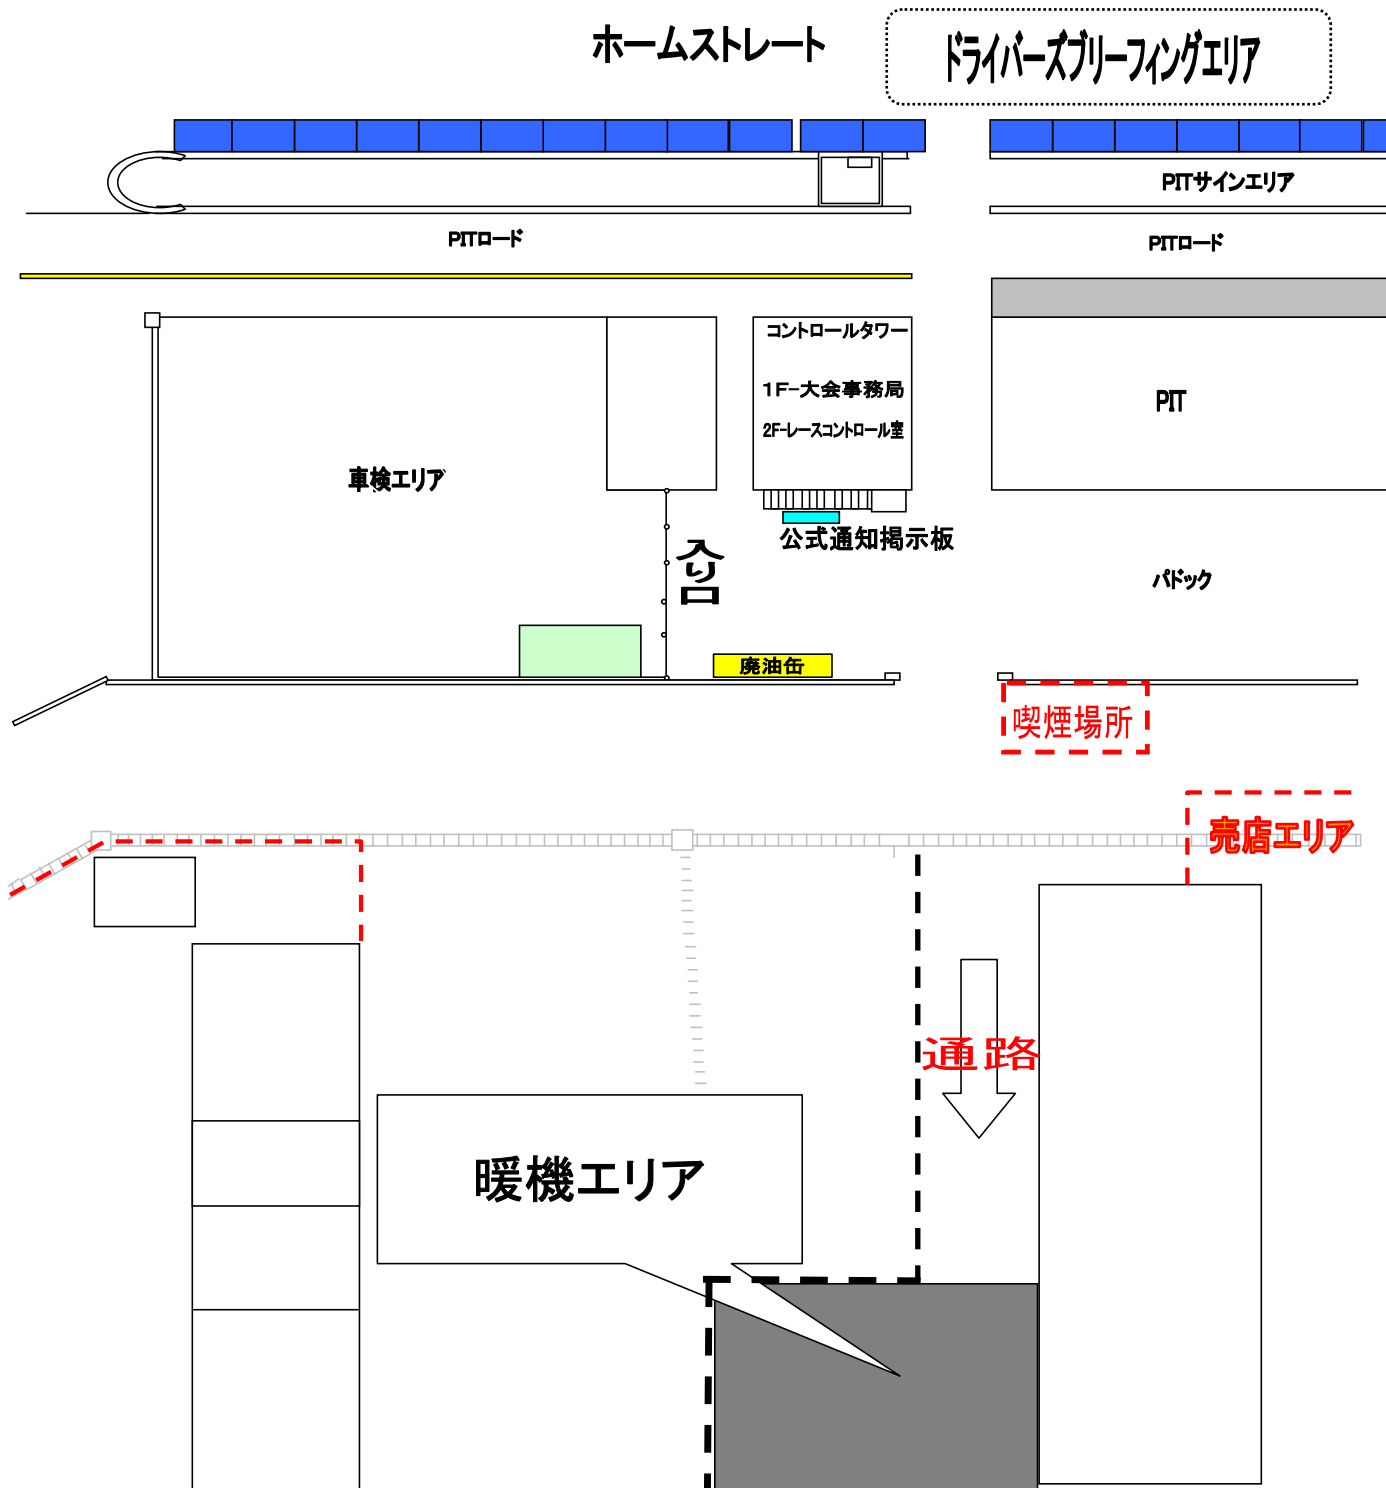

# 2011もてぎカートレース第1戦 2011 MOTEGI KART RACE ROUND.1

公式通知No.3

2011年4月24日  
大会事務局

・X30、MAX Masters、MAX Senior、MAX-Jr、クラスの暖機場所を下記の通り指定する。

以上。