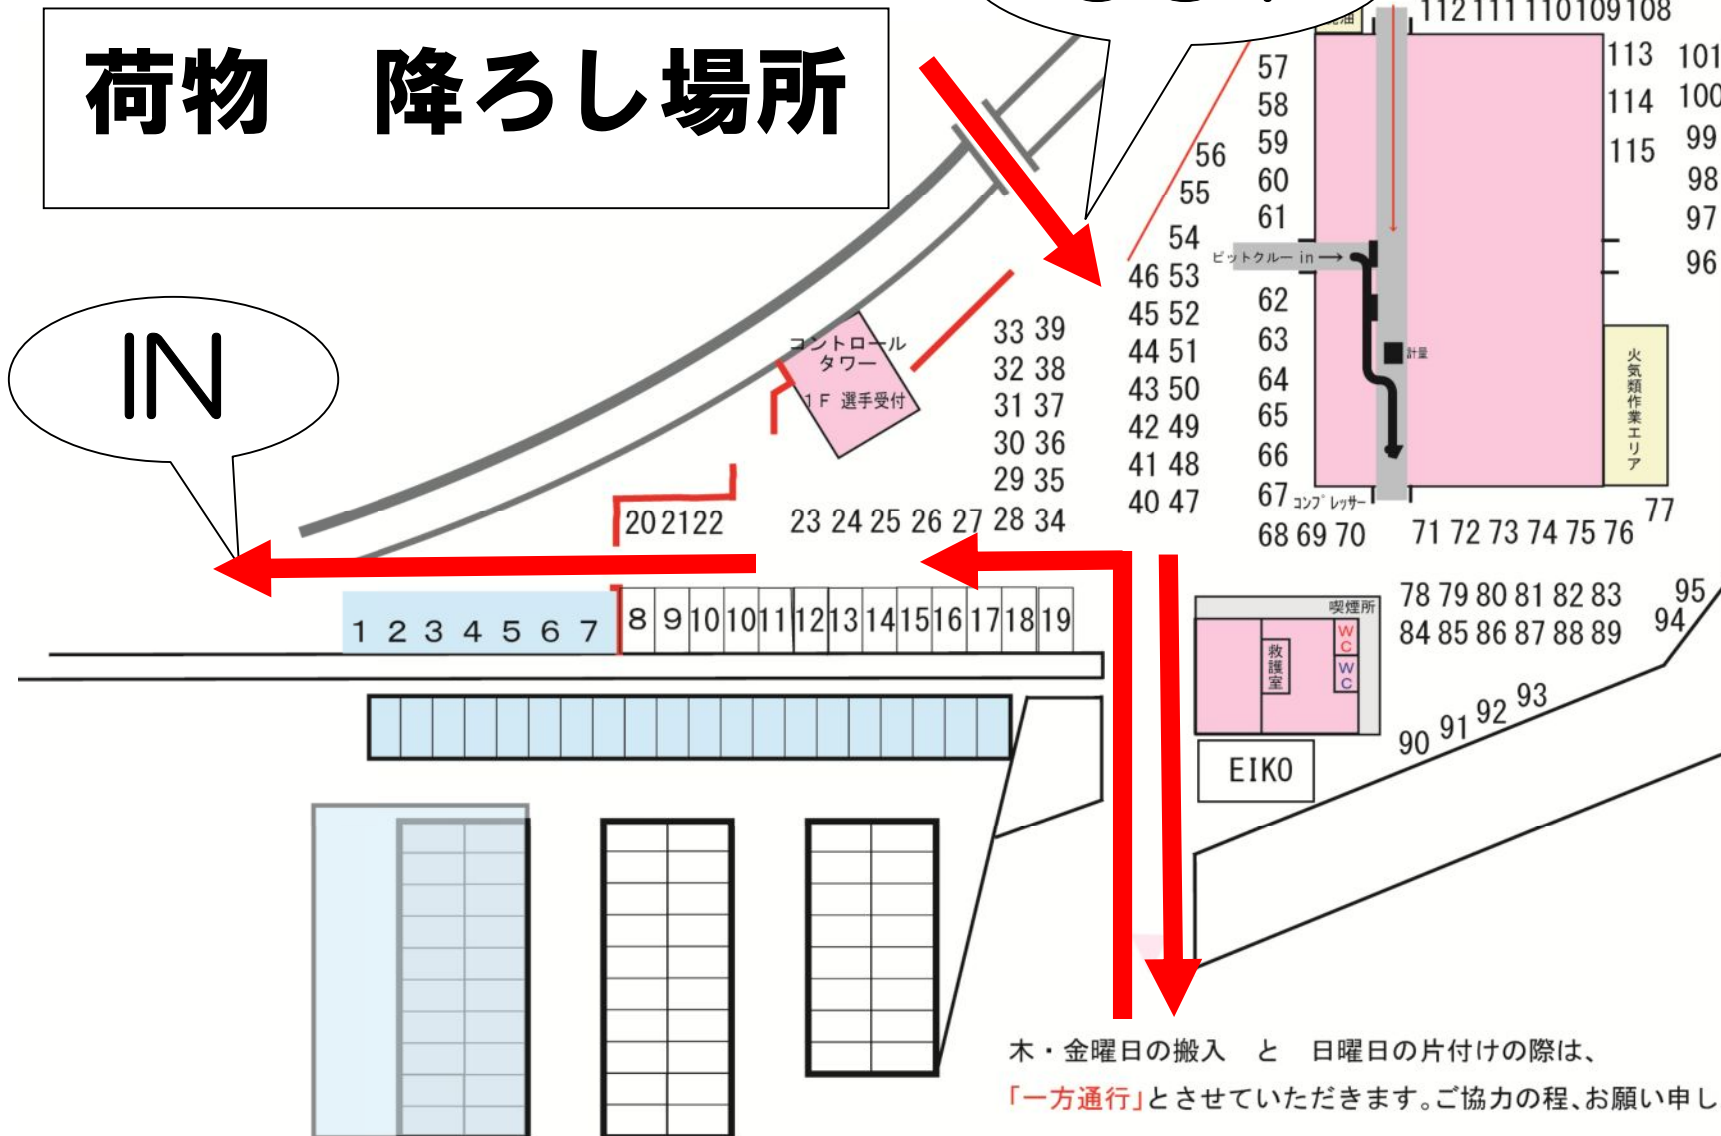

トランスポーターの搬入は、必ず赤い矢印に沿って**一方通行**となります。

荷物の積み降ろしに関しては、必ず**コース上**で行うようにしてください。

107106105104103102

OUT

# 荷物 降ろし場所

IN

木・金曜日の搬入 と 日曜日の片付けの際は、  
「一方通行」とさせていただきます。ご協力の程、お願い申し上げます。

- ・荷物の量に限らず、車の停車が必要な際は、必ず一度本コース上へ移動お願いします。
- ・本コース上におきましても、必ず車の進路を確保しての停車をお願い致します。

当日は大変な混雑が予想されます。皆様のご理解、ご協力の程宜しくお願い申し上げます。