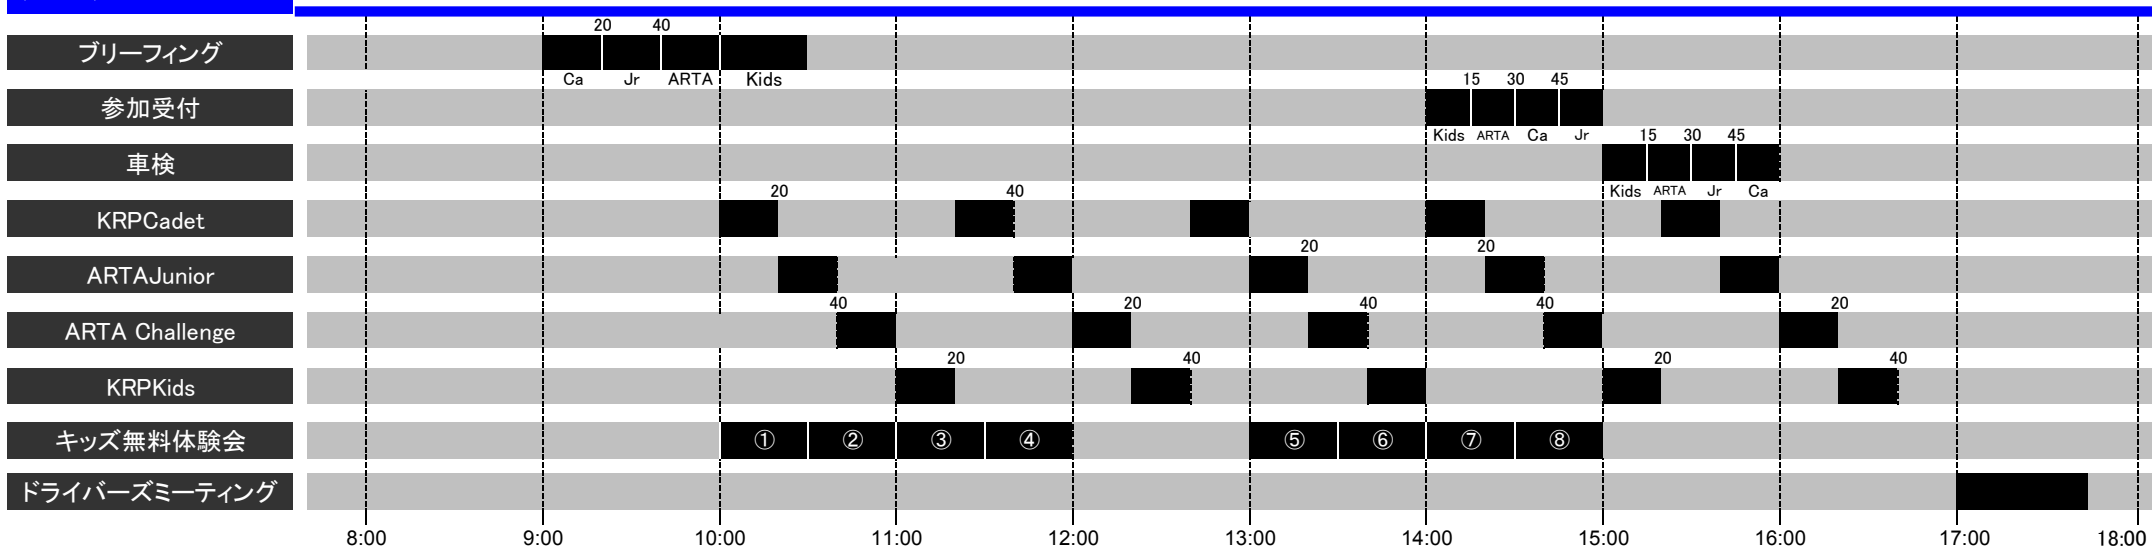

OPEN MASTERS KART 2010 タイムスケジュール

■TIMETABLE

第3戦 美浜サーキット

(SAT)

(SUN)