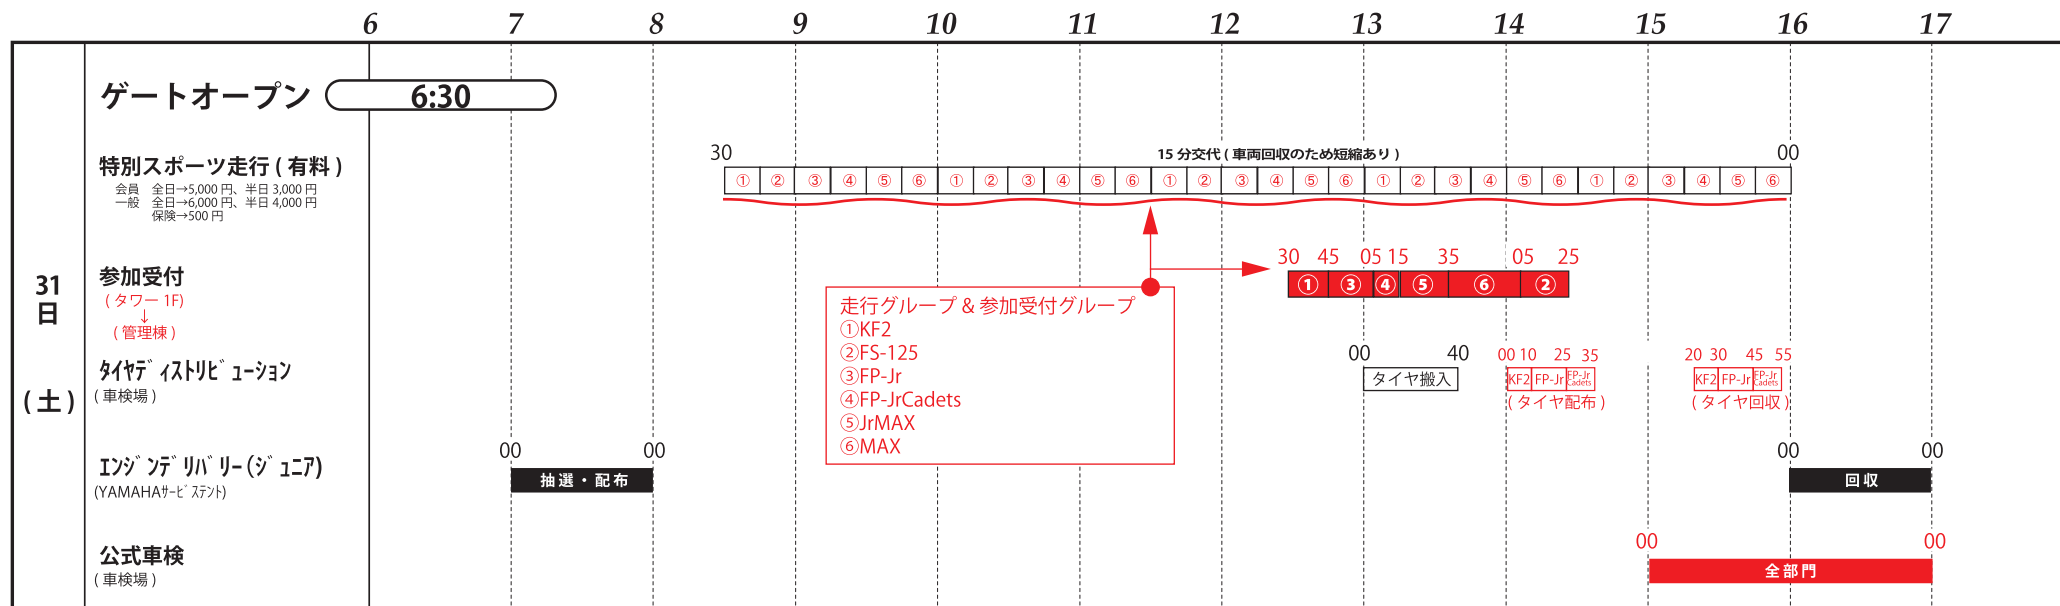

事務局長 鈴木 幹夫

KF2 / FS-125 / FP-Jr / FP-JrCadets

併催 : 2010RMC美浜大会-ROTAX MAX / ROTAX Junior MAX

◇その他の事項

・変更事項 KF2 部門、FS-125 部門、FP-Jr / FP-JrCadets 部門、MAX / JrMAX 部門

タイムスケジュールの変更について

公式通知 No.1 で発表されている 7 月 31 日 (土曜日) の「特別スポーツ走行」および「走行グループ分け」「参加受付」「タイヤディストリビューションのタイヤ配布、回収」「公式車検」の時間を以下の通り変更する。また、土曜日の参加受付場所を「タワー 1F」から「管理棟 (救護室)」に変更する。