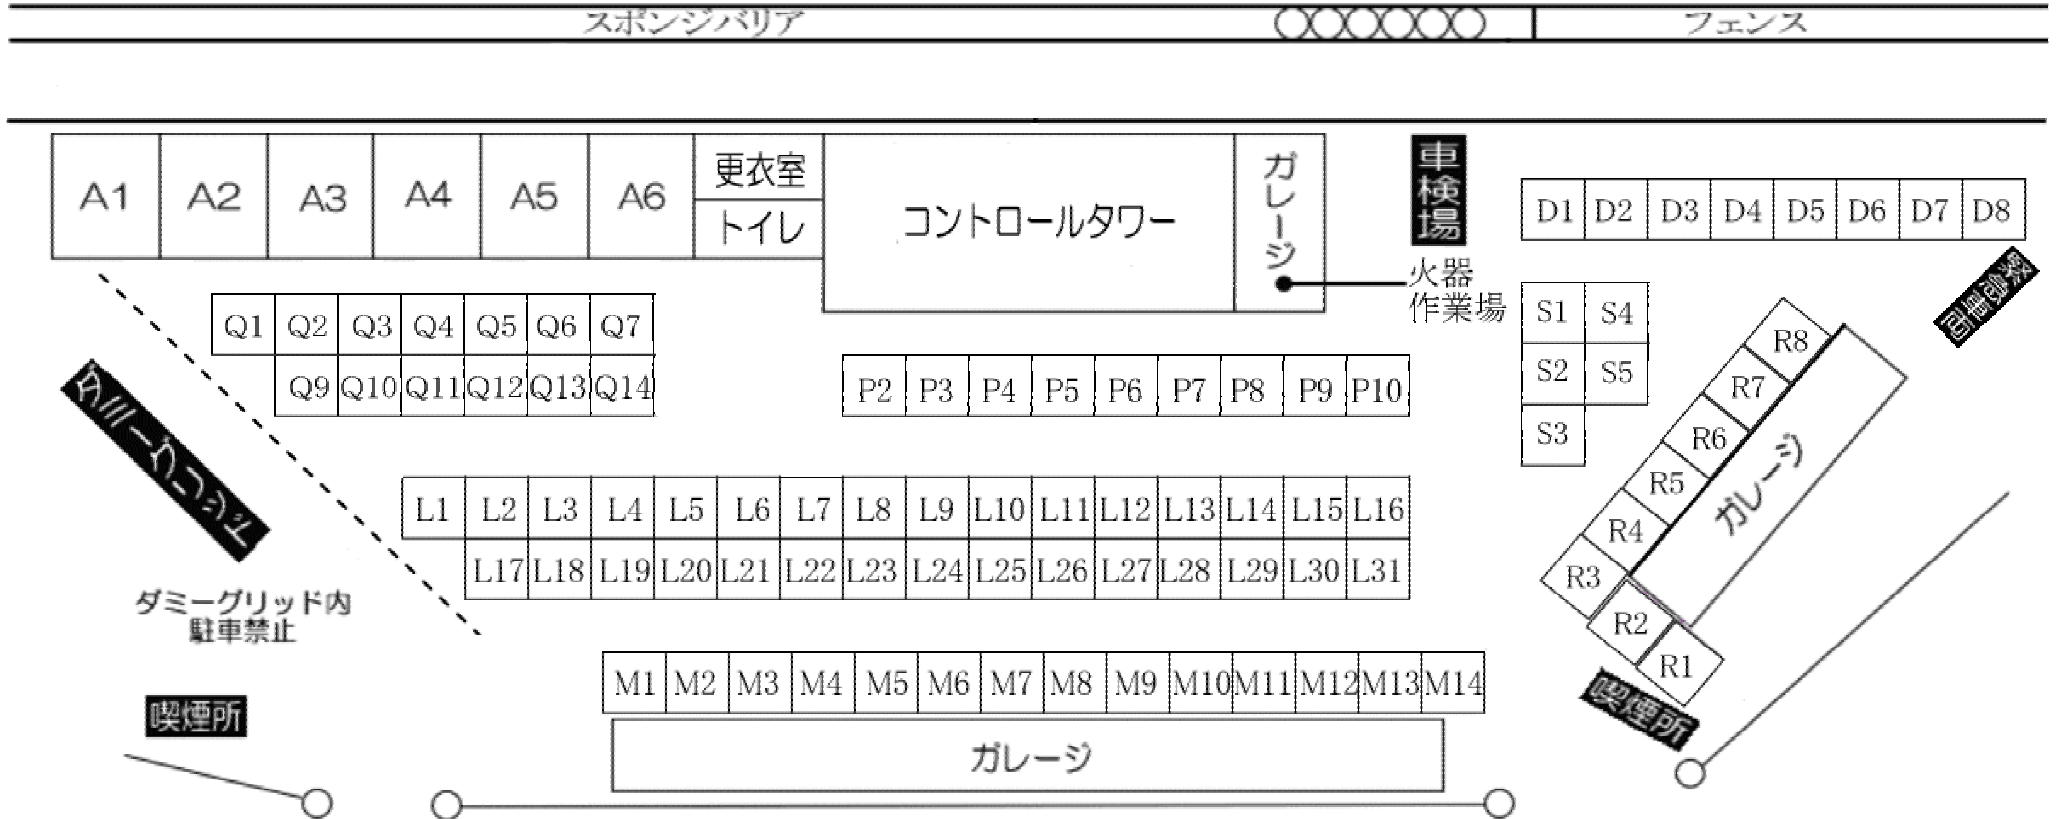

メインストリート

- ※テントスペースは白色の数字と枠線です。
- ※テントサイズは1枠につき3m×3mになります。(A1～A6は屋根付パドック)
- ※テントは決められたスペースに収め、通路の妨げにならないようにお願いいたします。

RT-APEX	A1
RLアステック	A1
YRHS風神	A2
TECH Miyazawa	A2
SOVLA	A3
ジェミニカート	A3
HRS JAPAN	A4
T.たくみ	A4

NOUVA KART	M1
ジナR	M2 M3
KART KOZO R	M4 M5 L5～L8 L20～L23
T.ぶるーと	M6～M10 L9～L14 L24～L29
T.LEFTY ペローチエ&Lefty	M11 M12

T.WEST.RS	M13
T.ひらの	R1～R6 S1～S5 D3 D4
T.グローバル	R7 R8 D7 D8
HIGUCHI RT	A5 A6 Q6 Q7 Q13 Q14
車両保管	D1 D2
栄光サービス	Q2 Q9
ビレルサービス	P9 P10