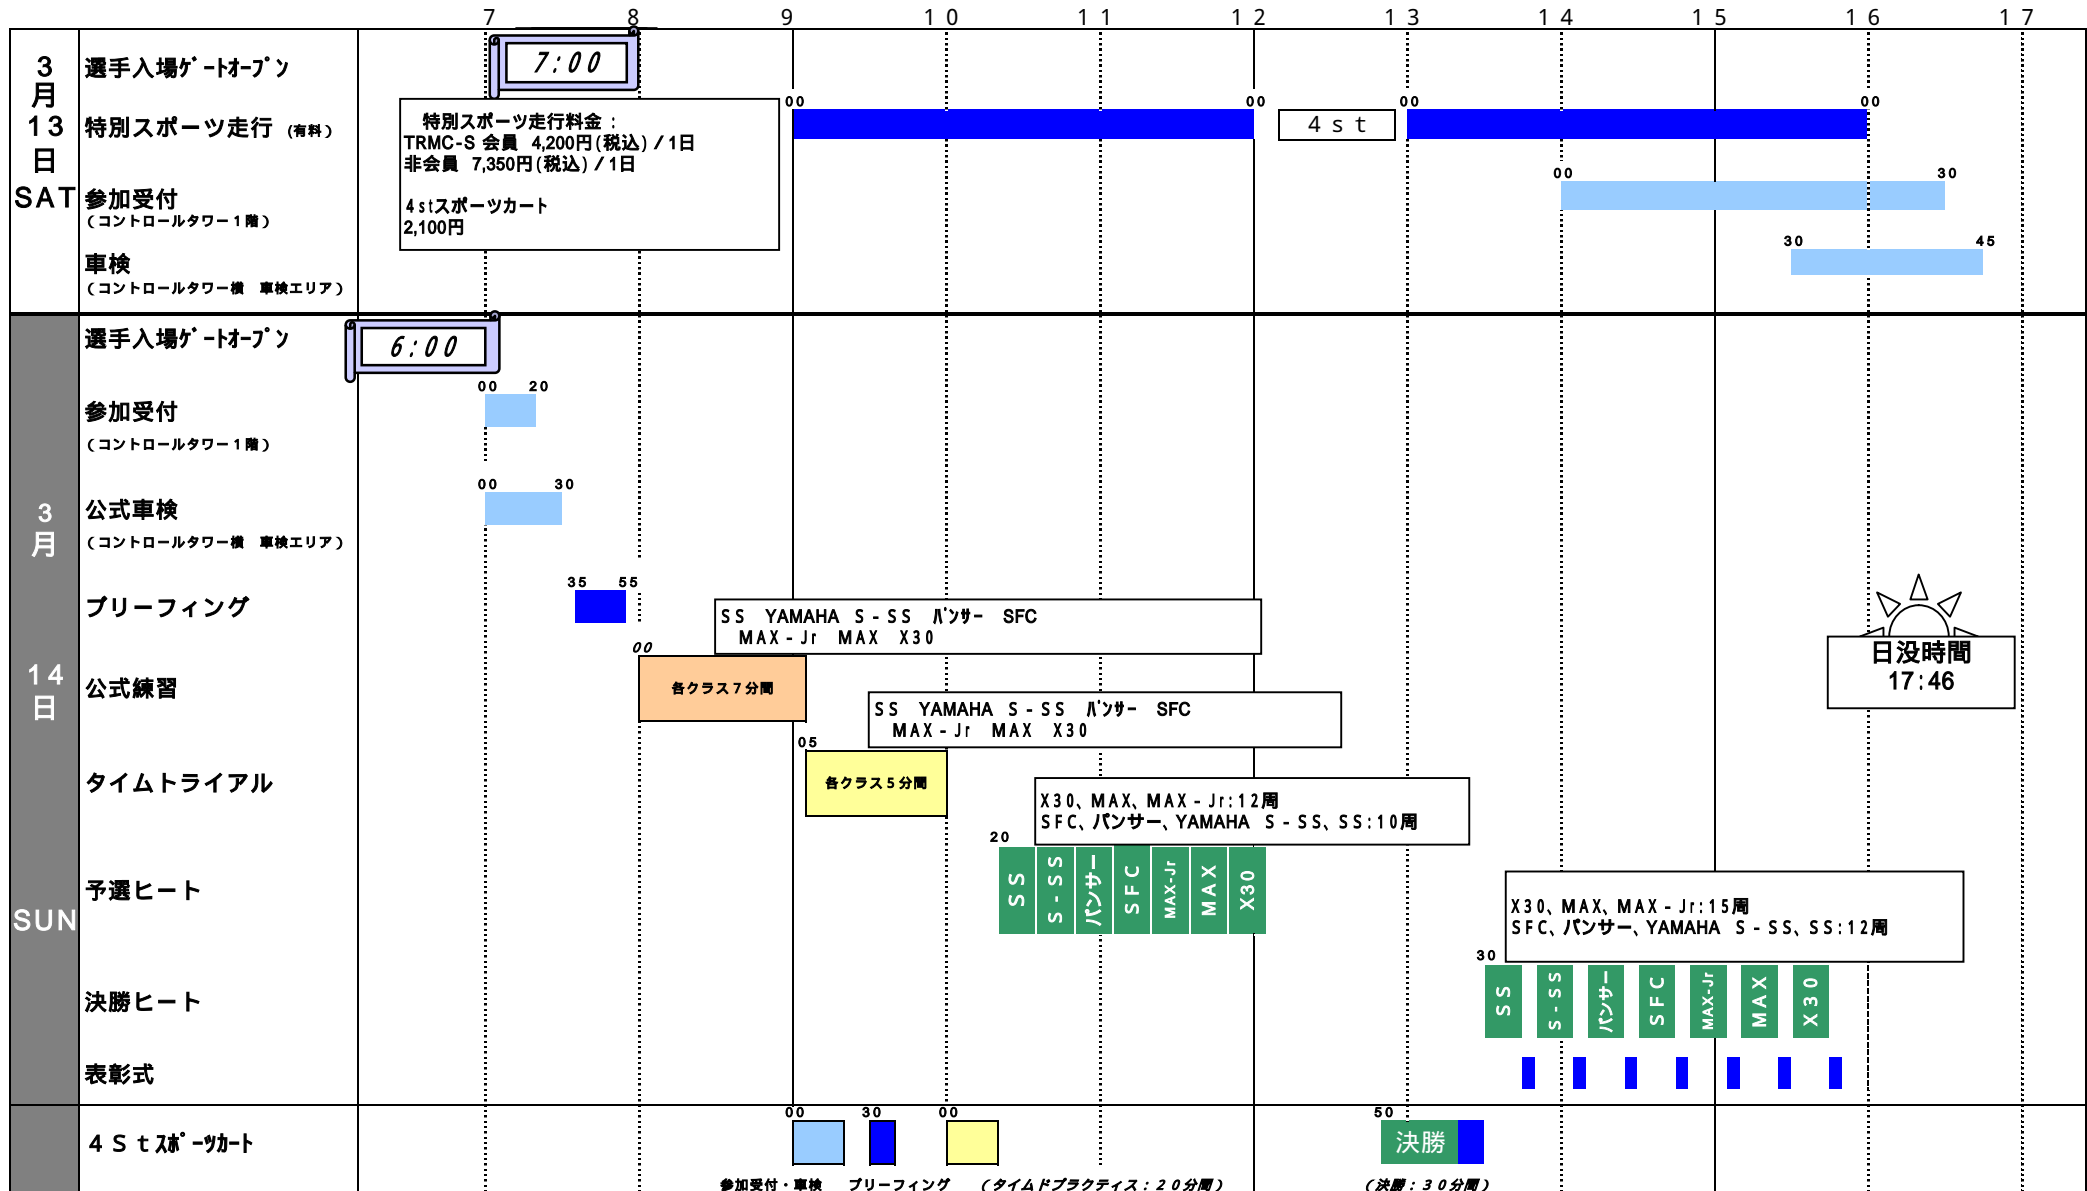

2010もてぎカートレースシリーズ 第1戦

2010MOTEGI KART RACE SERIES Round. 1

2010/3/7

大会事務局

公式通知No. 1

タイムスケジュール

任意重量測定 (パークフェルメ) 3/13 (SAT) 12:00 ~ 17:00

ガソリン販売 (第1パドック内GS) 3/13 (SAT) 8:00 ~ 17:30

3/14 (SUN) 7:30 ~ 17:30