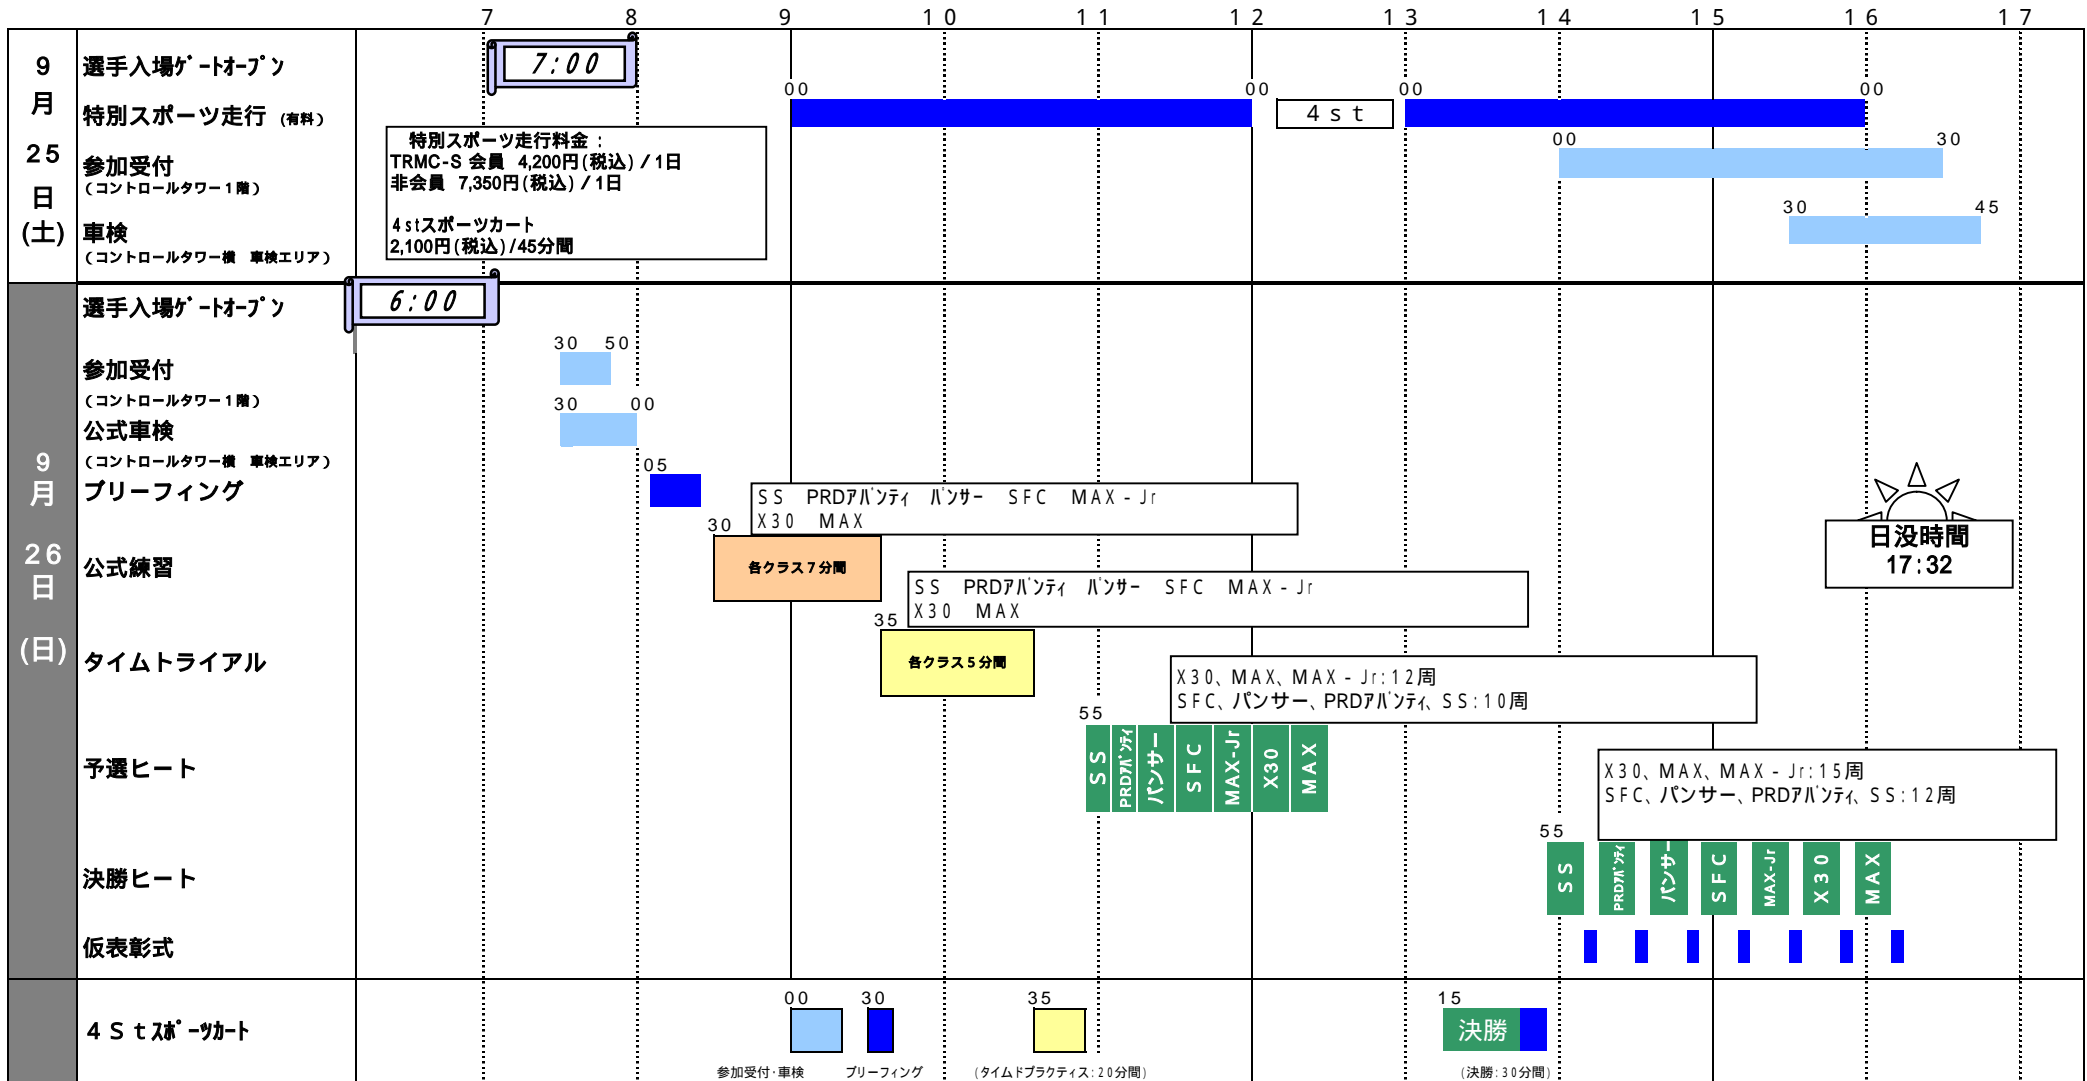

2010もてぎカートレース第5戦 2010 MOTEGI KART RACE ROUND.5

公式通知No.1
タイムスケジュール

2010年9月19日
発行：大会事務局

任意重量測定 (パークフェルメ) 9/25 (土) 12:00 ~ 17:00 ガソリン販売 (第1パドック内GS) 9/25 (土) 8:00 ~ 17:30 9/26 (日) 7:30 ~ 17:30