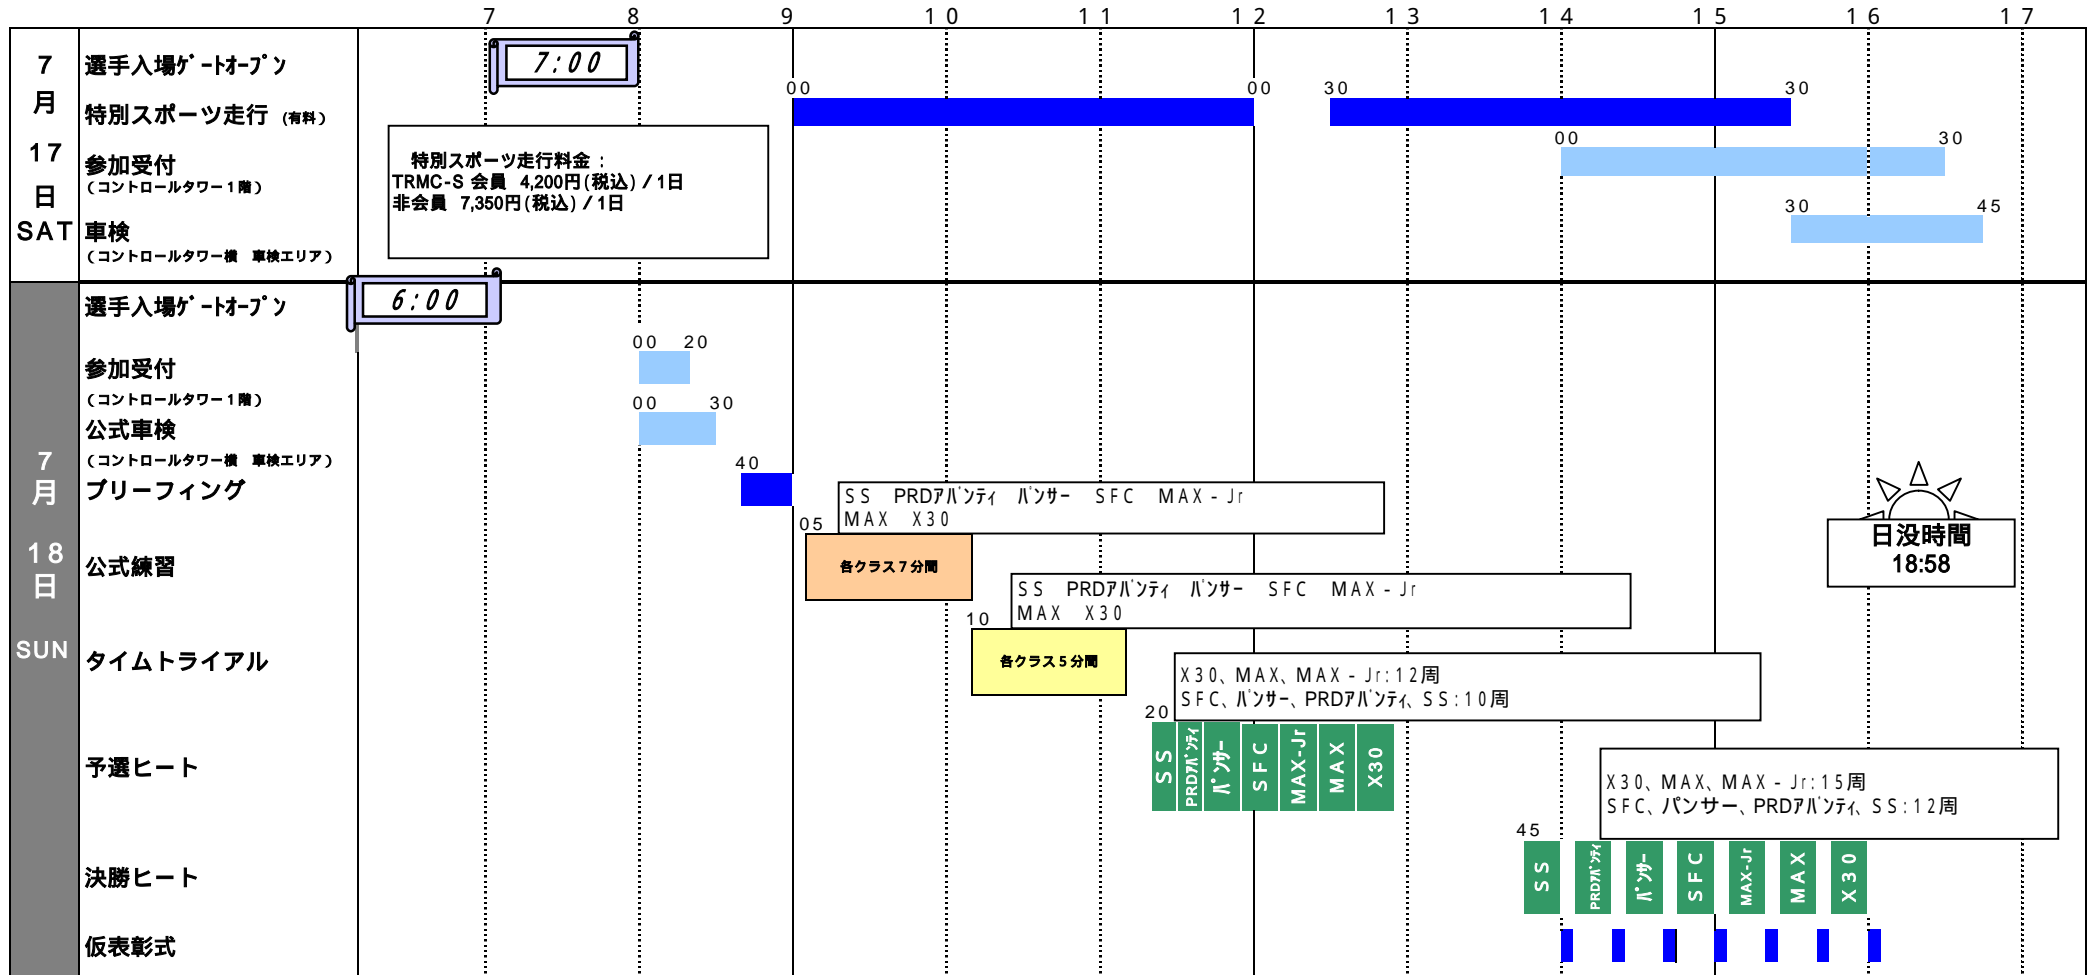

2010もてぎカートレースシリーズ 第4戦

2010MOTEGI KART RACE SIRIE Round.4

2010/7/11
大会事務局

タイムスケジュール

任意重量測定 (パークフェルメ) 6/12 (SAT) 12:00 ~ 17:00

ガソリン販売 (第1パドック内GS) 7/17 (SAT) 7:30 ~ 17:30

7/18 (SUN) 6:00 ~ 21:00