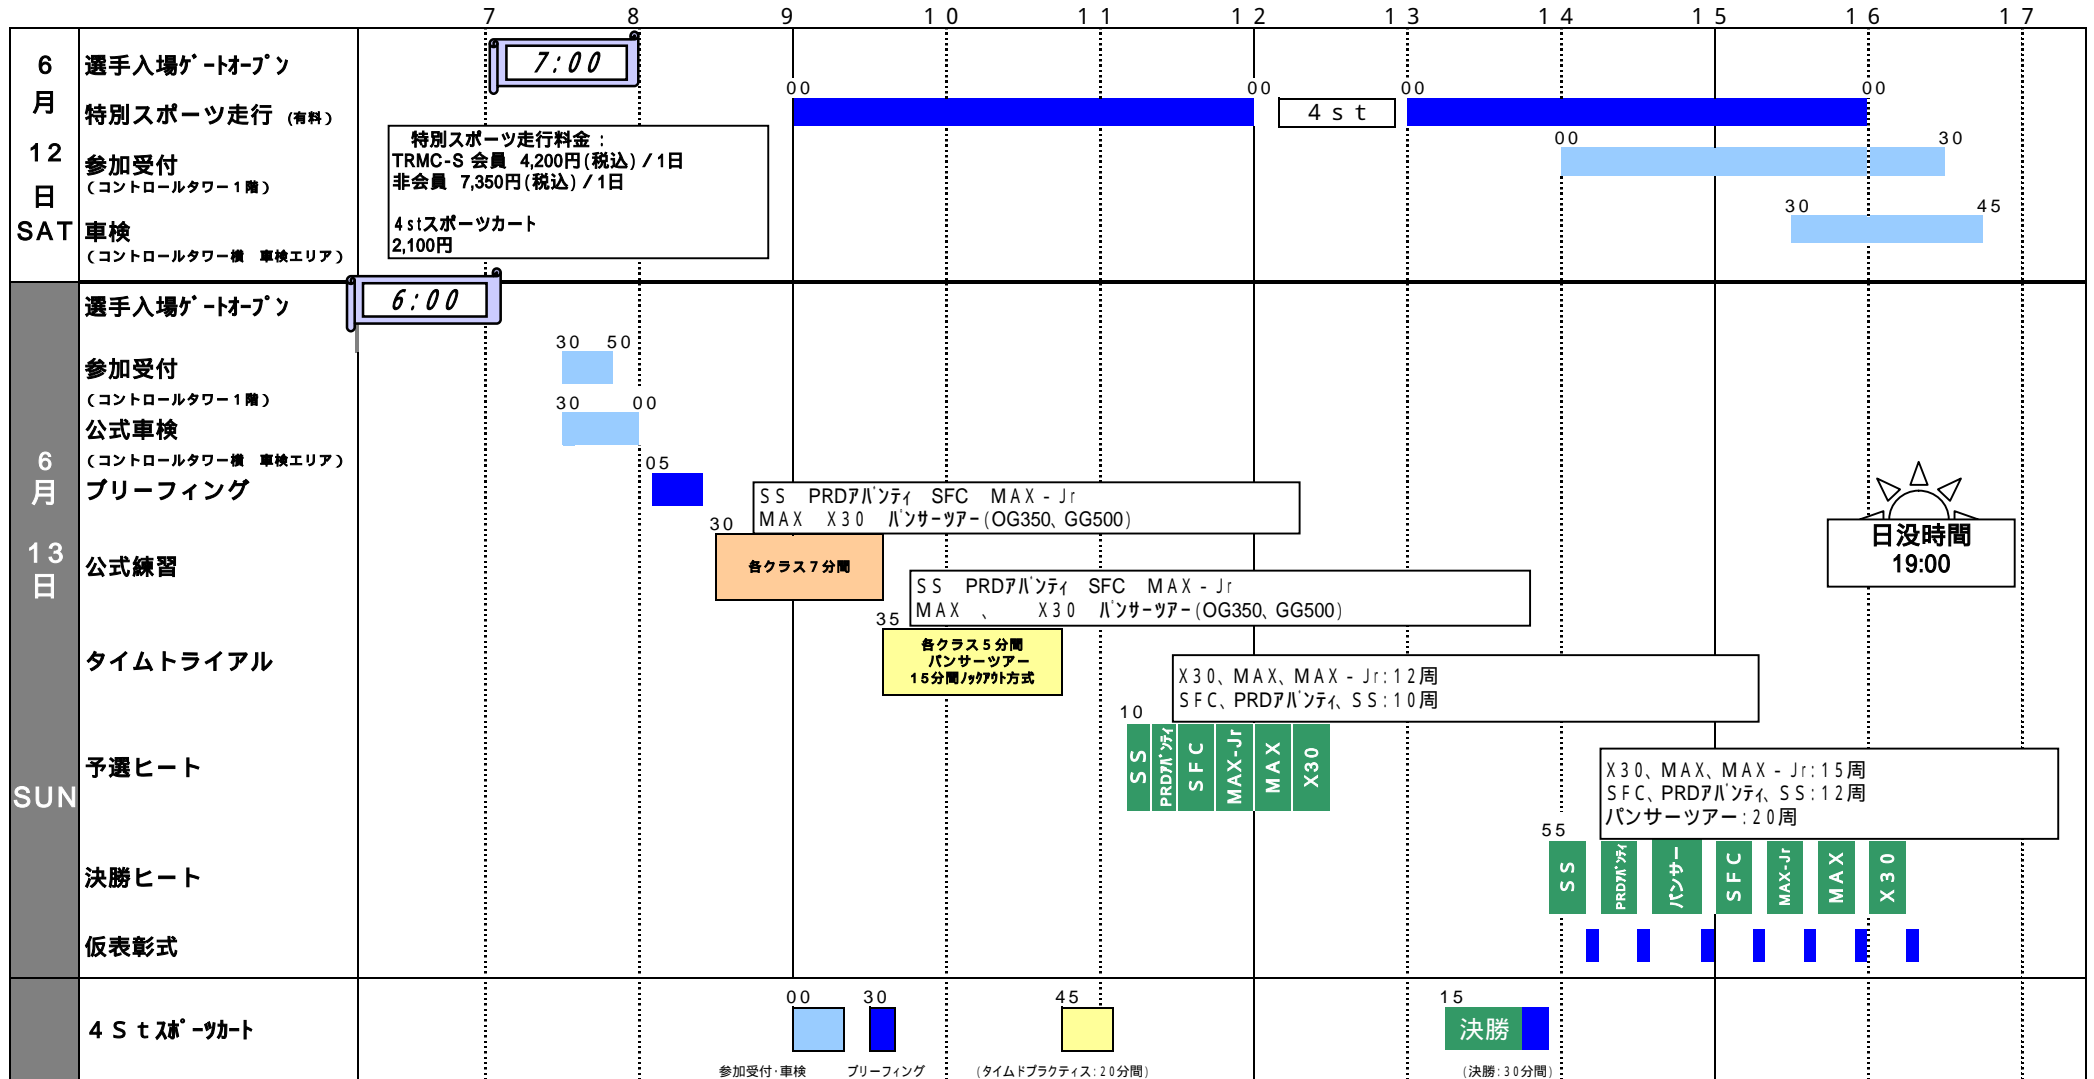

2010もてぎカートレースシリーズ 第3戦

2010MOTEGI KART RACE SIRIE Round. 3

2010/6/7
大会事務局

公式通知No.1
タイムスケジュール

任意重量測定 (パークフェルメ) 6/12 (SAT) 12:00 ~ 17:00 ガソリン販売 (第1パドック内GS) 6/12 (SAT) 8:00 ~ 17:30 6/13 (SUN) 7:30 ~ 17:30