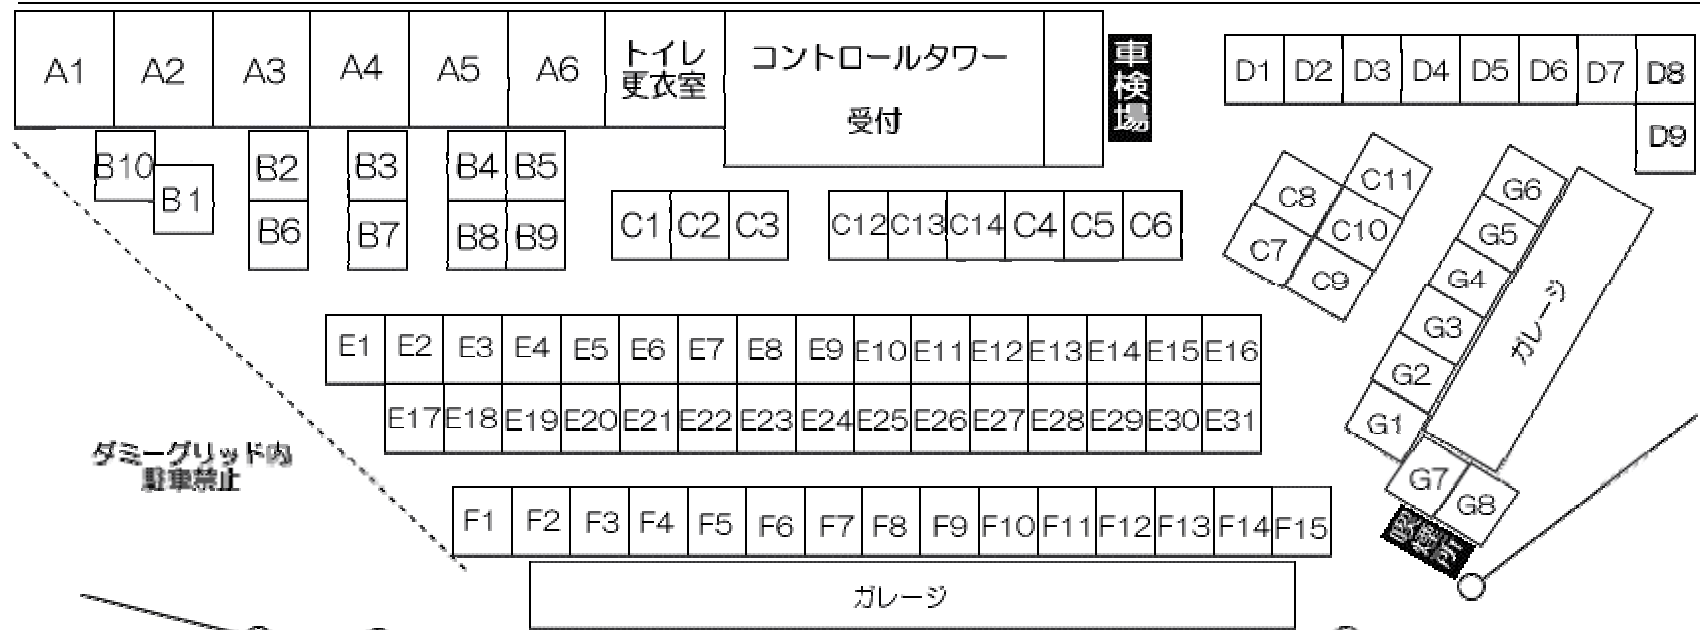

パドック配置図

ピットロード

配置枠は黄色ナンバー 1区画サイズ3m×3.6m A1~A6は屋根付パドック

チャレンジRT・ジョイエンロール	A1
Racing Team C.O.B	A2
チームヒーローズ	A2
RLアステック	A3
YRHS風神	A3
A.S.R Sportiva	A4
ジェミニカート	A4
チームZEN	A5
トレンタクワトロ鈴鹿	A6

トレンタクワトロ名古屋	E4 E5
京商RM	E6
HIGUCHI RT	E7 E8 E9
HRS JAPAN	E10 E11
HRS with KOSMIC RT	E12
ぴいたあばん	E14 E15 E29 E30
堺レーシング	E18
KART KOZO R	E20 E21 E22 E23 F4 F5 F6
T.ふるーと	F7 F8 F9 F10 E24 E25 E26
T.LEFTY	F12

ノバカート	D3 D4
チームMONZA	D5 D6
RT-APEX	G1
TEAM EMATY	G2
T.グローバル	G6
NEXT-ONE	C5
CRG-J with Buzz	C6
TECH MIYAZAWA	G3
車両保管	D1 D2
栄光サービス	E1 E2 E17

テント枠は1区画3m×3.6mです。(A1~A6は屋根付)