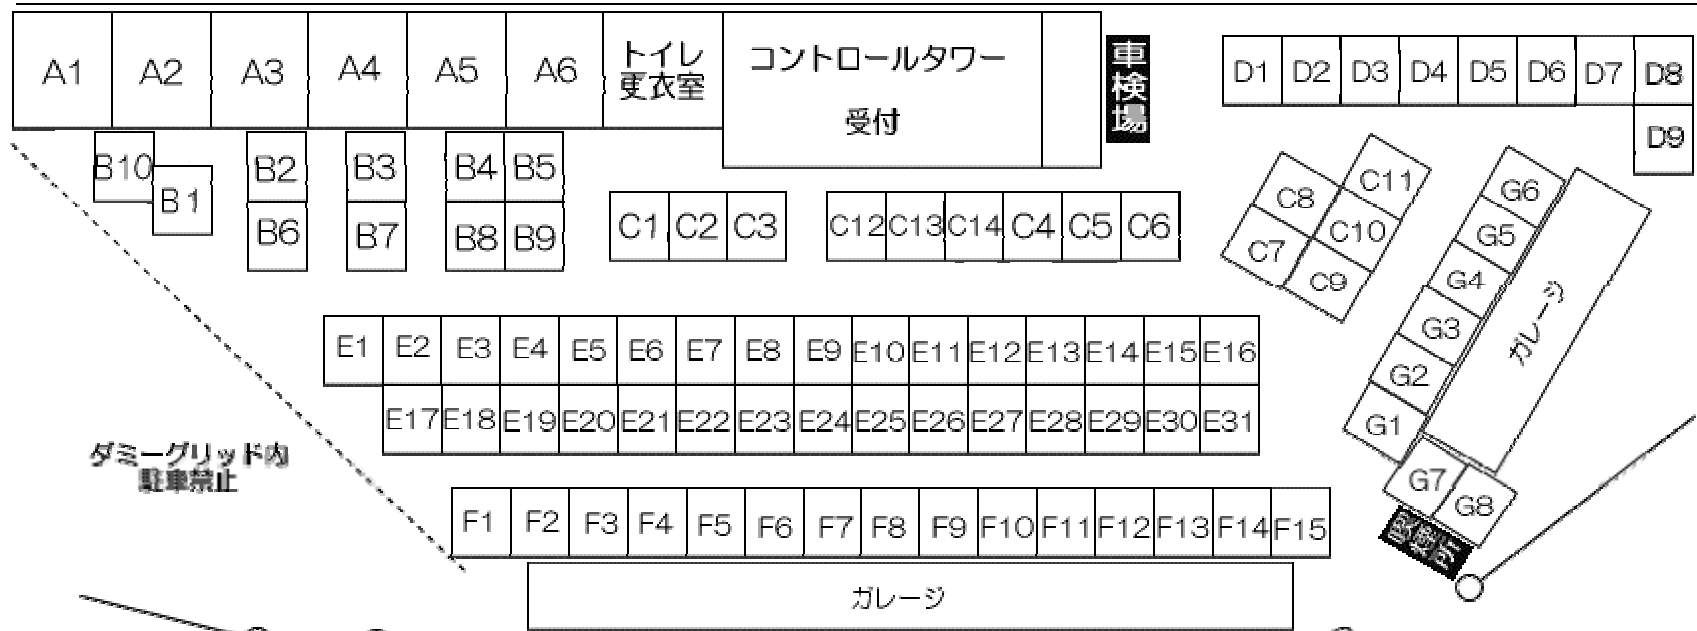

# パドック配置図

ピットロード

配置枠は黄色ナンバー 1区画サイズ3m×3.6m A1~A6は屋根付パドック

チャレンジRT・ジョイエンロール	A1
ぴいたあぱん	A2
Racing Team C.O.B	A2
RLアステック	A3
トレンタクワロ鈴鹿	A3
My Cars	A4
チームヒーローズ	A5
チームZEN	A5

ジェミニカート	A6
A.S.R Sportiva	A6
チームアイコ	B5
KART KOZO R	E21 E22 E23 F4 F5 F6
T.ぶるーと	F7 F8 F9 F10 E24 E25 E26
HIGUCHI RT	E6 E7 E8
トレンタクワロ名古屋	E3 E4

ノバカート	D3 D4 D5
T.グローバル	D6 D7 D8
T.ひらの	G4 G5
T.LEFTY	F12
TECH MIYAZAWA	E28
栄光サービス	E1 E2 E17

テント枠は1区画3m×3.6mです。(A1~A6は屋根付)