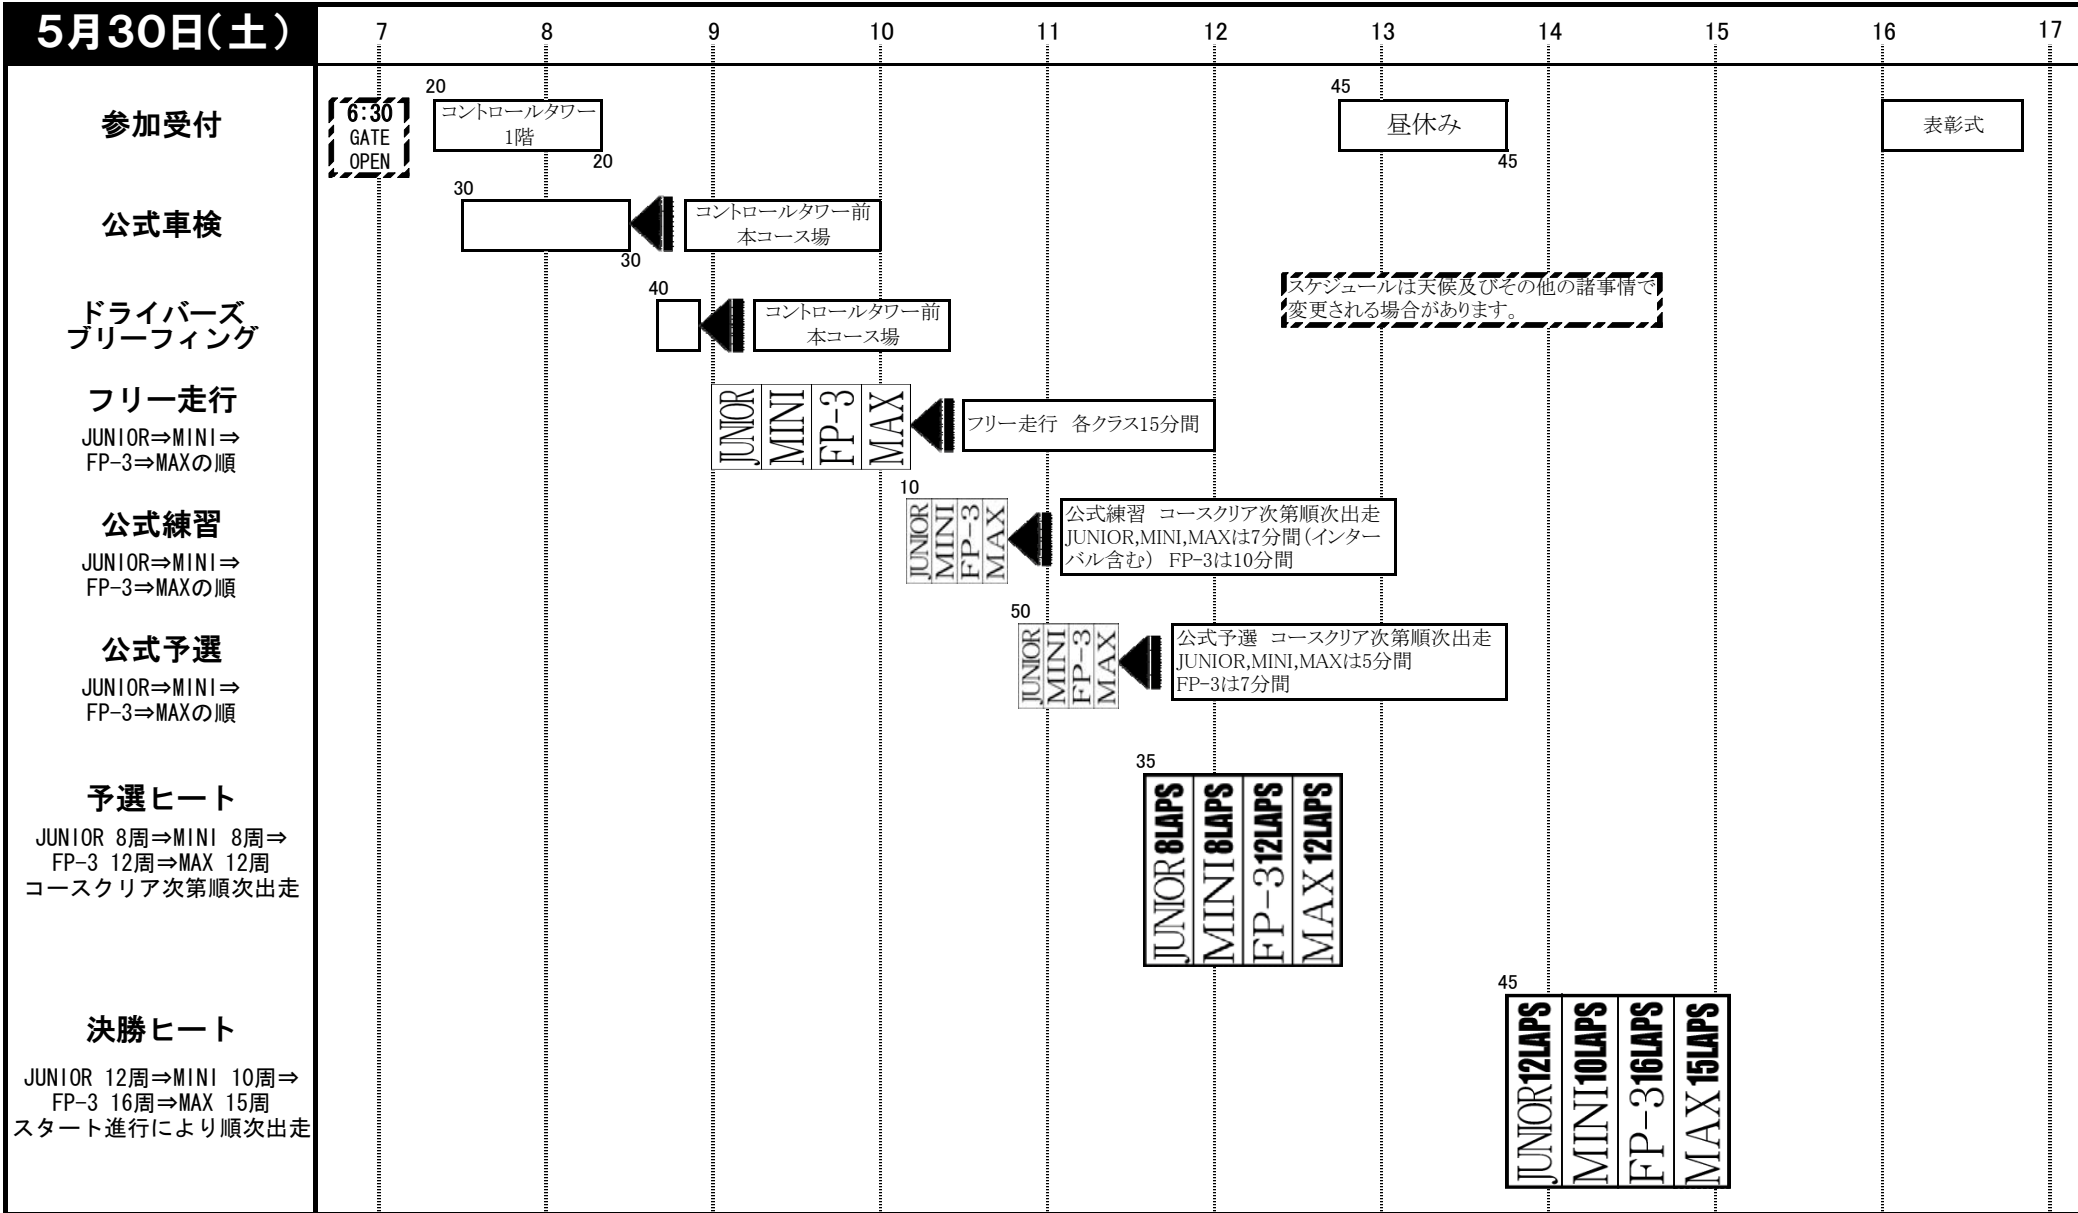

ROTAX
NEW AGE KARTING

MIZUNAMI
LAKE WAY

2009 JAPAN KART CHAMPIONSHIPS MIZUNAMI CHAMPIONSHIP SERIES

地方カート選手権 / MAX Challenge 瑞浪シリーズ第3戦 タイムスケジュール

5月30日(土)

参加受付

公式車検

ドライバーズブリーフィング

フリー走行

JUNIOR⇒MINI⇒FP-3⇒MAXの順

公式練習

JUNIOR⇒MINI⇒FP-3⇒MAXの順

公式予選

JUNIOR⇒MINI⇒FP-3⇒MAXの順

予選ヒート

JUNIOR 8周⇒MINI 8周⇒FP-3 12周⇒MAX 12周
コースクリア次第順次出走

決勝ヒート

JUNIOR 12周⇒MINI 10周⇒FP-3 16周⇒MAX 15周
スタート進行により順次出走