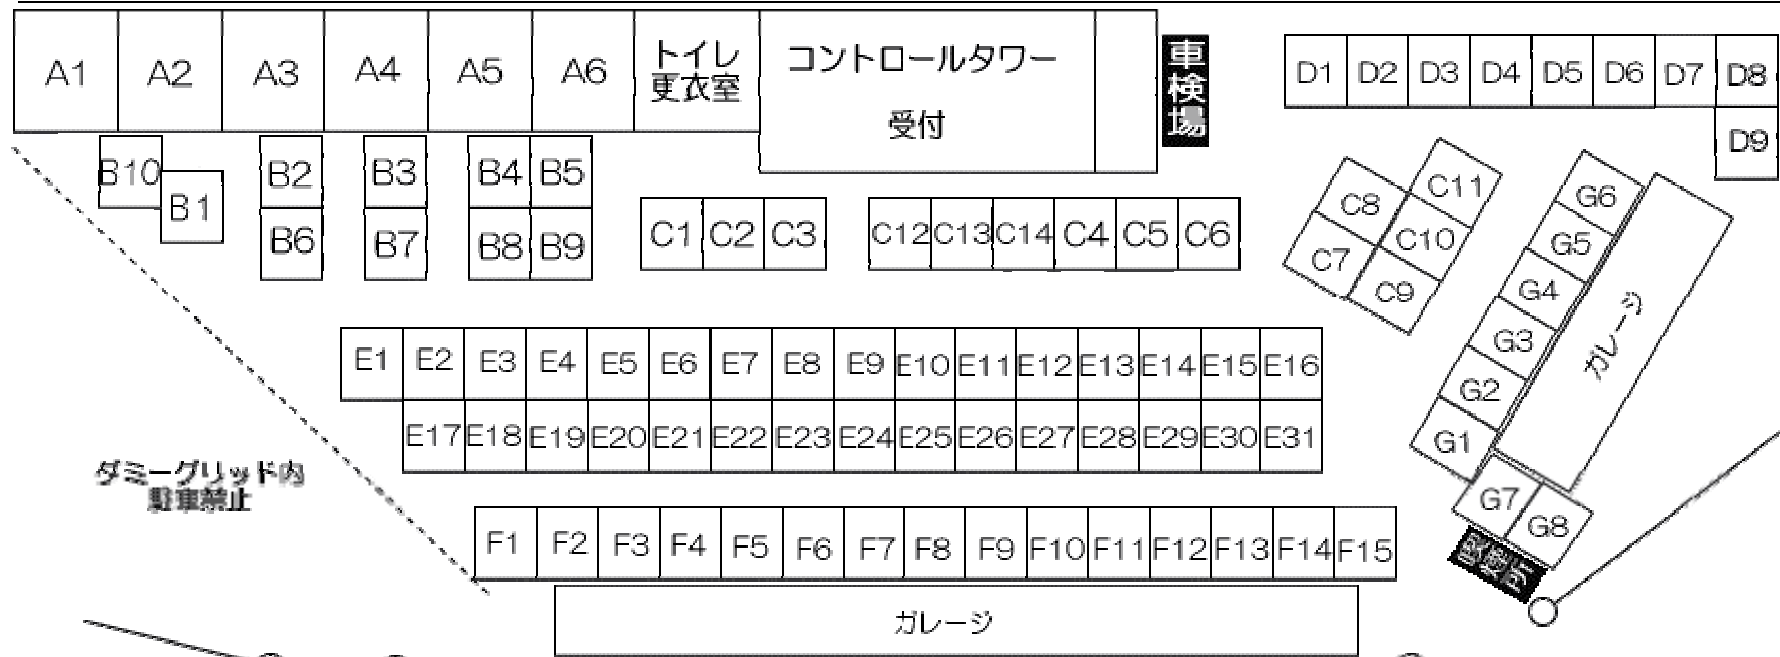

パドック配置図

ピットロード

配置枠は黄色ナンバー 1区画サイズ3m×3.6m A1~A6は屋根付パドック

マイカース	A1
チームZEN	A1
ぴいたあぱん	A2
HRS・ジョイエンロールワールド	A3
HRS JAPAN	B2
Q太郎R	A4
A.S.R Sportiva	A4
ジェミニカート	A5
TEAM KEINS	A5

TEAM EMATY	A6
垂土レーシング	A6
T.たくみ	B3
KART KOZO R	F3 F4 F5 F6 E19 E20 E21 E22 E23
T.ぶるーと	F7 F8 F9 F10 E24 E25 E26 E27
T.Lefty	F12
T.ひらの	G4
T.グローバル	G6 D7 D8 D9
0th POWER MS	D6

RT-APEX	G1
ノハカート	D3 D4 D5
EIKO	E3
NEXT-ONE	E4
グレンブル-RT	E5
京商RM	E6
トレンタクワトロ名古屋	E7
トレンタクワトロ鈴鹿	E12 E13
HIGUCHI RT	E15 E16 E30 E31
栄光サービス	E1 E2 E17

テント枠は1区画3m×3.6mです。(A1~A6は屋根付)