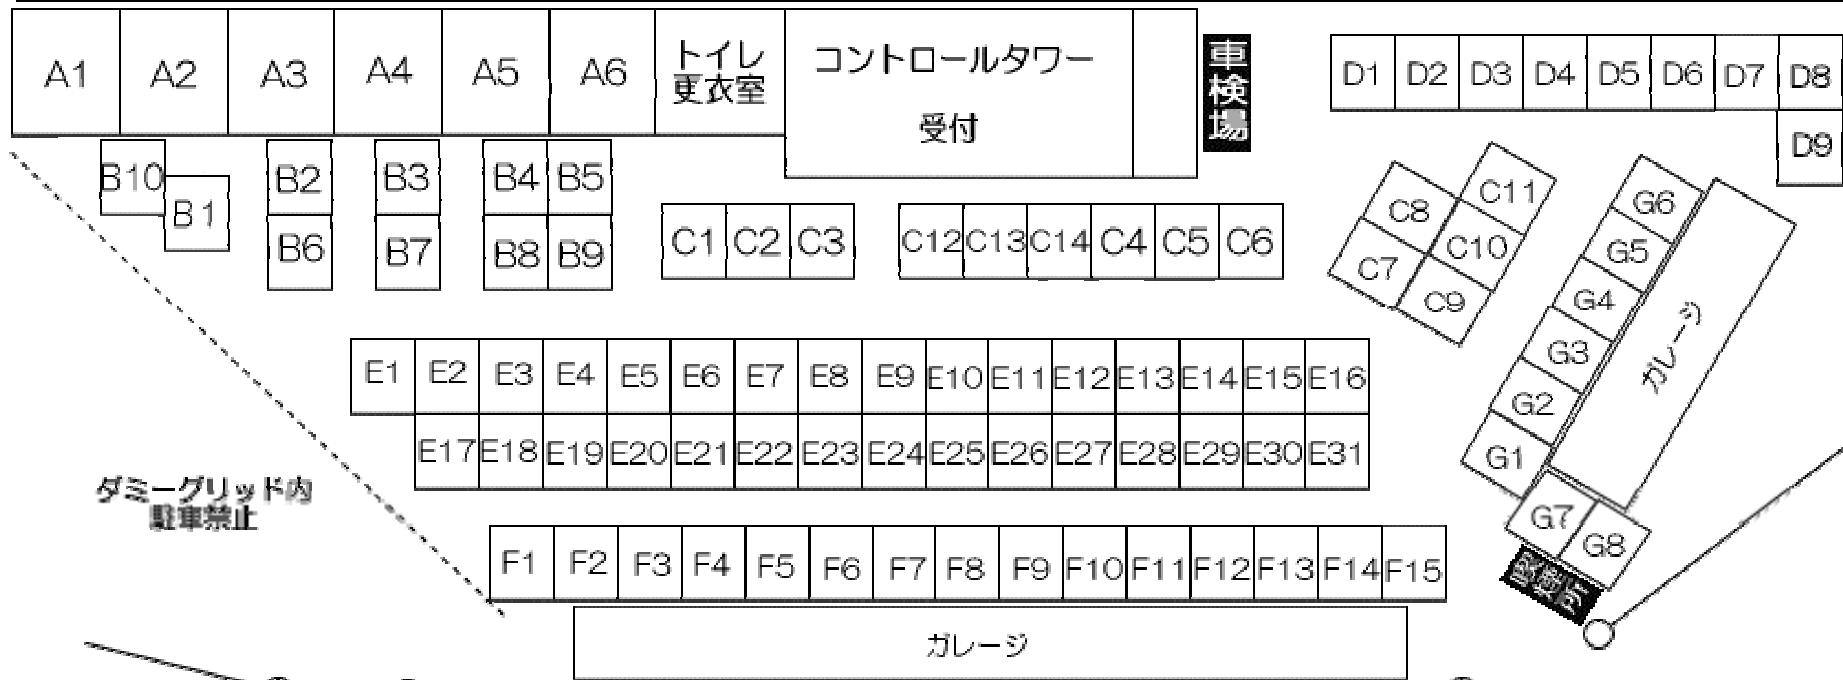

パドック配置図

ピットロード

配置枠は黄色ナンバー 1区画サイズ3m×3.6m A1~A6は屋根付パドック

HRS JAPAN	A1
チームZEN	A2
A.S.R Sportiva	A3
ノバカート	A4 B3
T.近藤レーシング	A5 B4
HIGUCHI RT	A6 B5 B9
KART KOZO R	F5 F6 E6 E7 E8 E21 E22 E23
T.ぶるーと	F7 F8 F9 F10 E24 E25 E26 E27

T.Lefty	F12
T.WEST.RS	F13 F14
T.ひらの	G4
T.グローバル	G6 D7 D8
0th POWER+グローバル	D6
ジェミニカート	E30
RT-APEX	G1
TEAM EMAY	G2

白石優誠	D3
ぴいたあぱん	D4 D5
トレンタクワトロ名古屋	E14
京商RM	E15
トレンタクワトロ鈴鹿	E5
グレンブルー-RT	E19
EIKO	E4
栄光サービス	E1 E2 E17

テント枠は1区画3m×3.6mです。(A1~A6は屋根付)