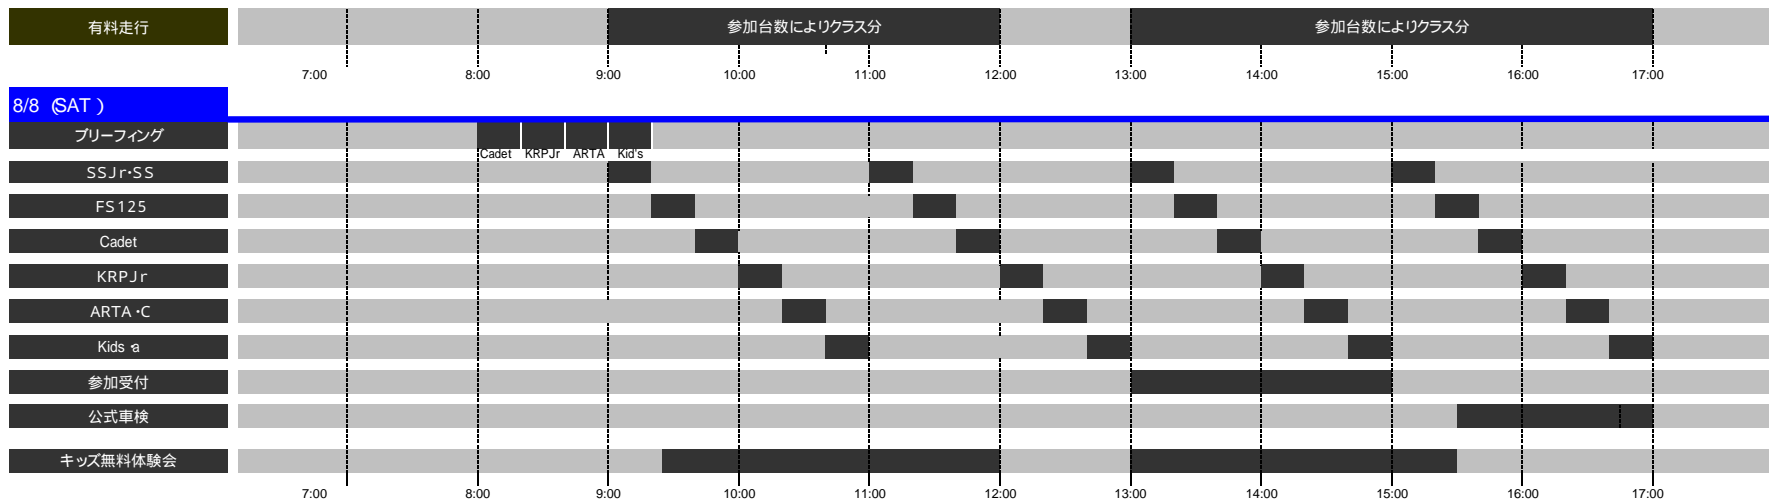

TIMETABLE

8/7 (FRI)

8/8 (SAT)

8/9 (SUN)