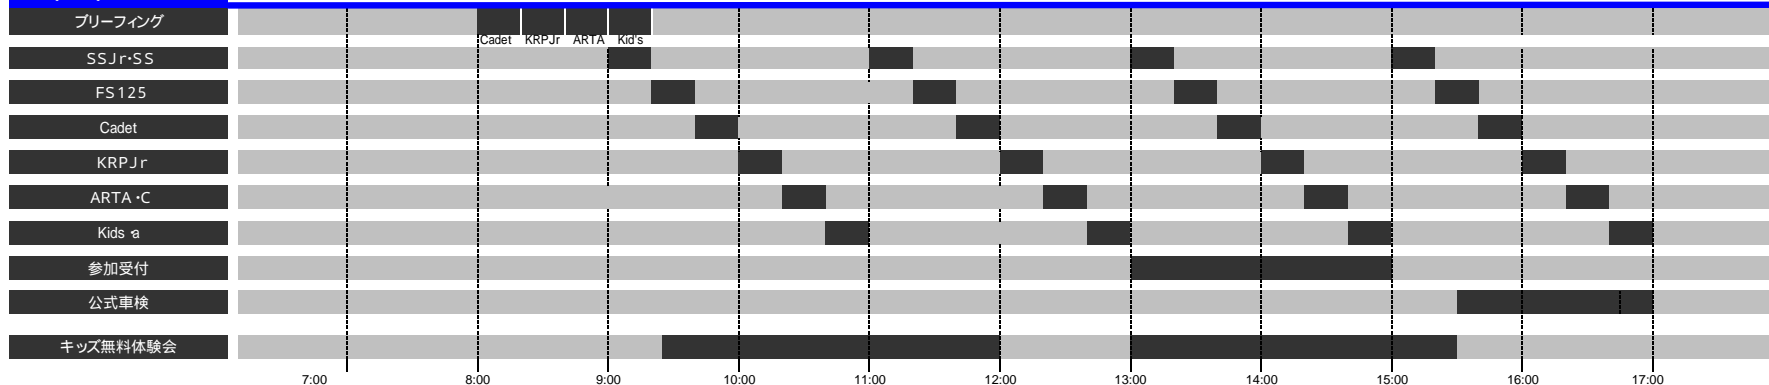

TIMETABLE

8/7 (FRI)

8/8 (SAT)

8/9 (SUN)