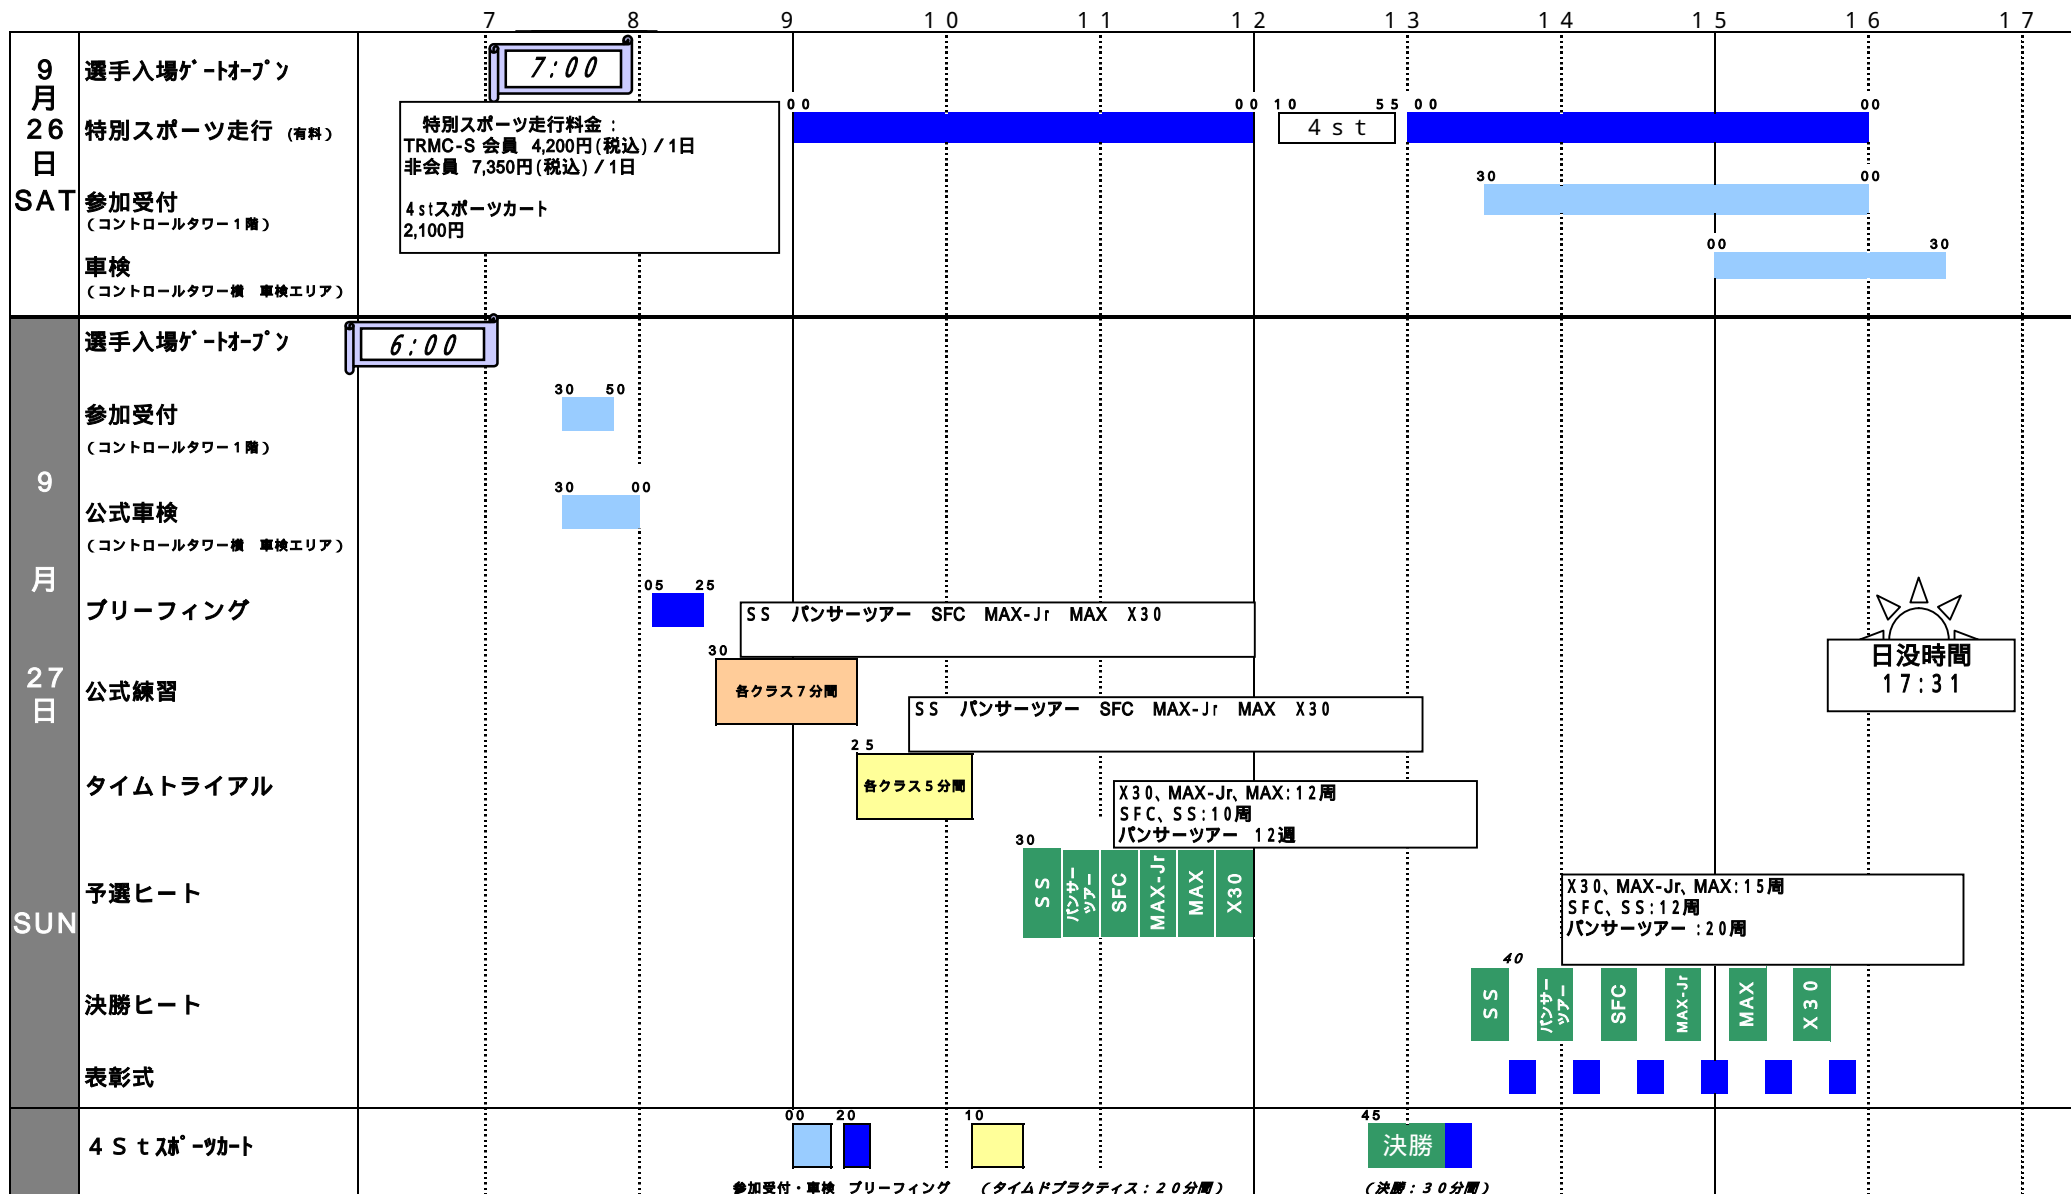

2009もてぎカートレースシリーズ 第5戦

2009 MOTEGI KART RACE SERIES Round.5

2009/9/20 発行

大会事務局

公式通知No. 1

タイムスケジュール

任意重量測定 (パークフェルメ) 9/26 (SAT) 12:00 ~ 17:00

ガソリン販売 (第1パドック内GS) 9/26(SAT) 6:30 ~ 17:30

9/27 (SUN) 6:30 ~ 17:30