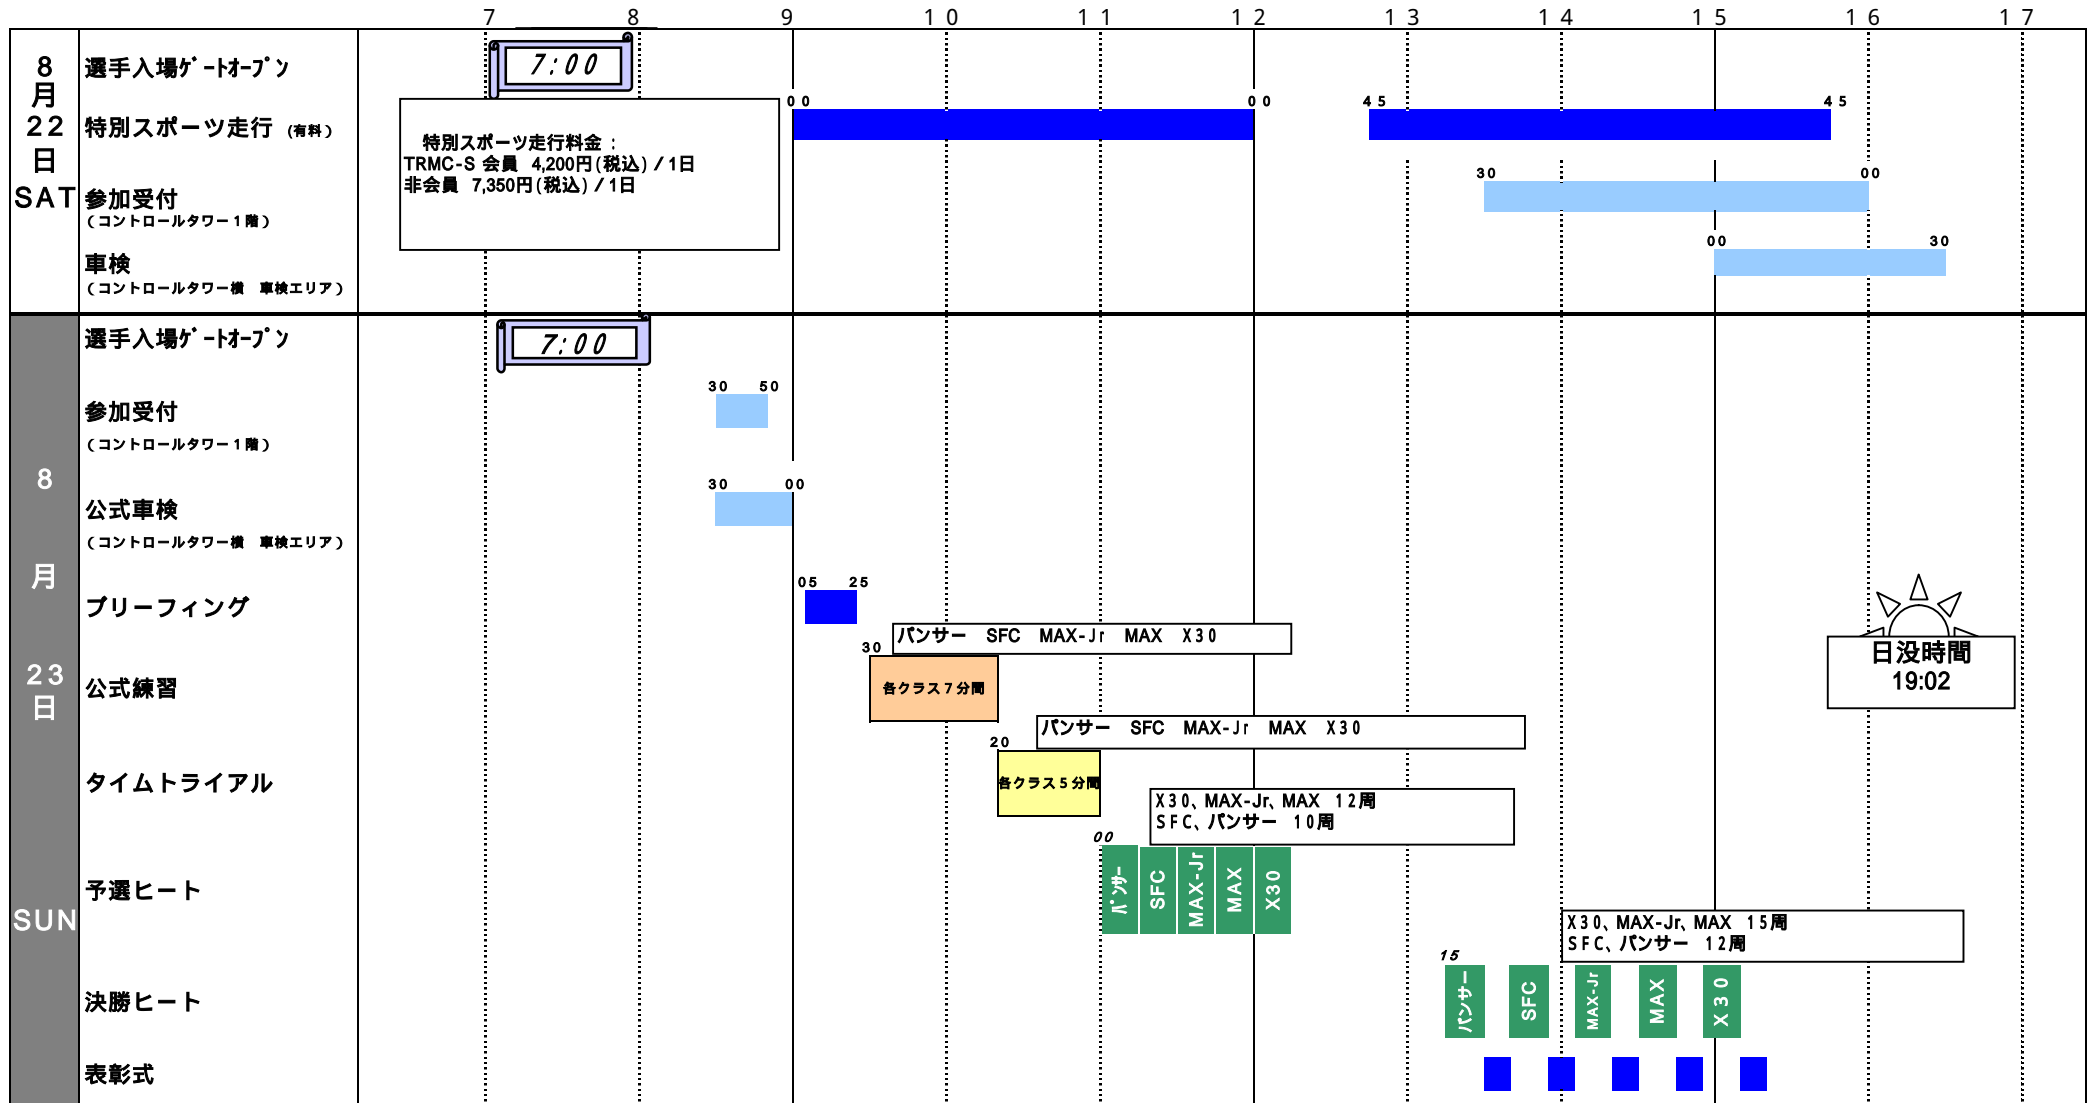

2009もてぎカートレースシリーズ 第4戦

2009 MOTEGI KART RACE SERIES Round.4

2009/8/16 発行

大会事務局

公式通知No. 1

タイムスケジュール

任意重量測定 (パークフェルメ) 8/23 (SAT) 12:00 ~ 17:00

ガソリン販売 (第1パドック内GS) 8/22(SAT)、6:00 ~ 18:00

8/23 (SUN) 6:00 ~ 18:00