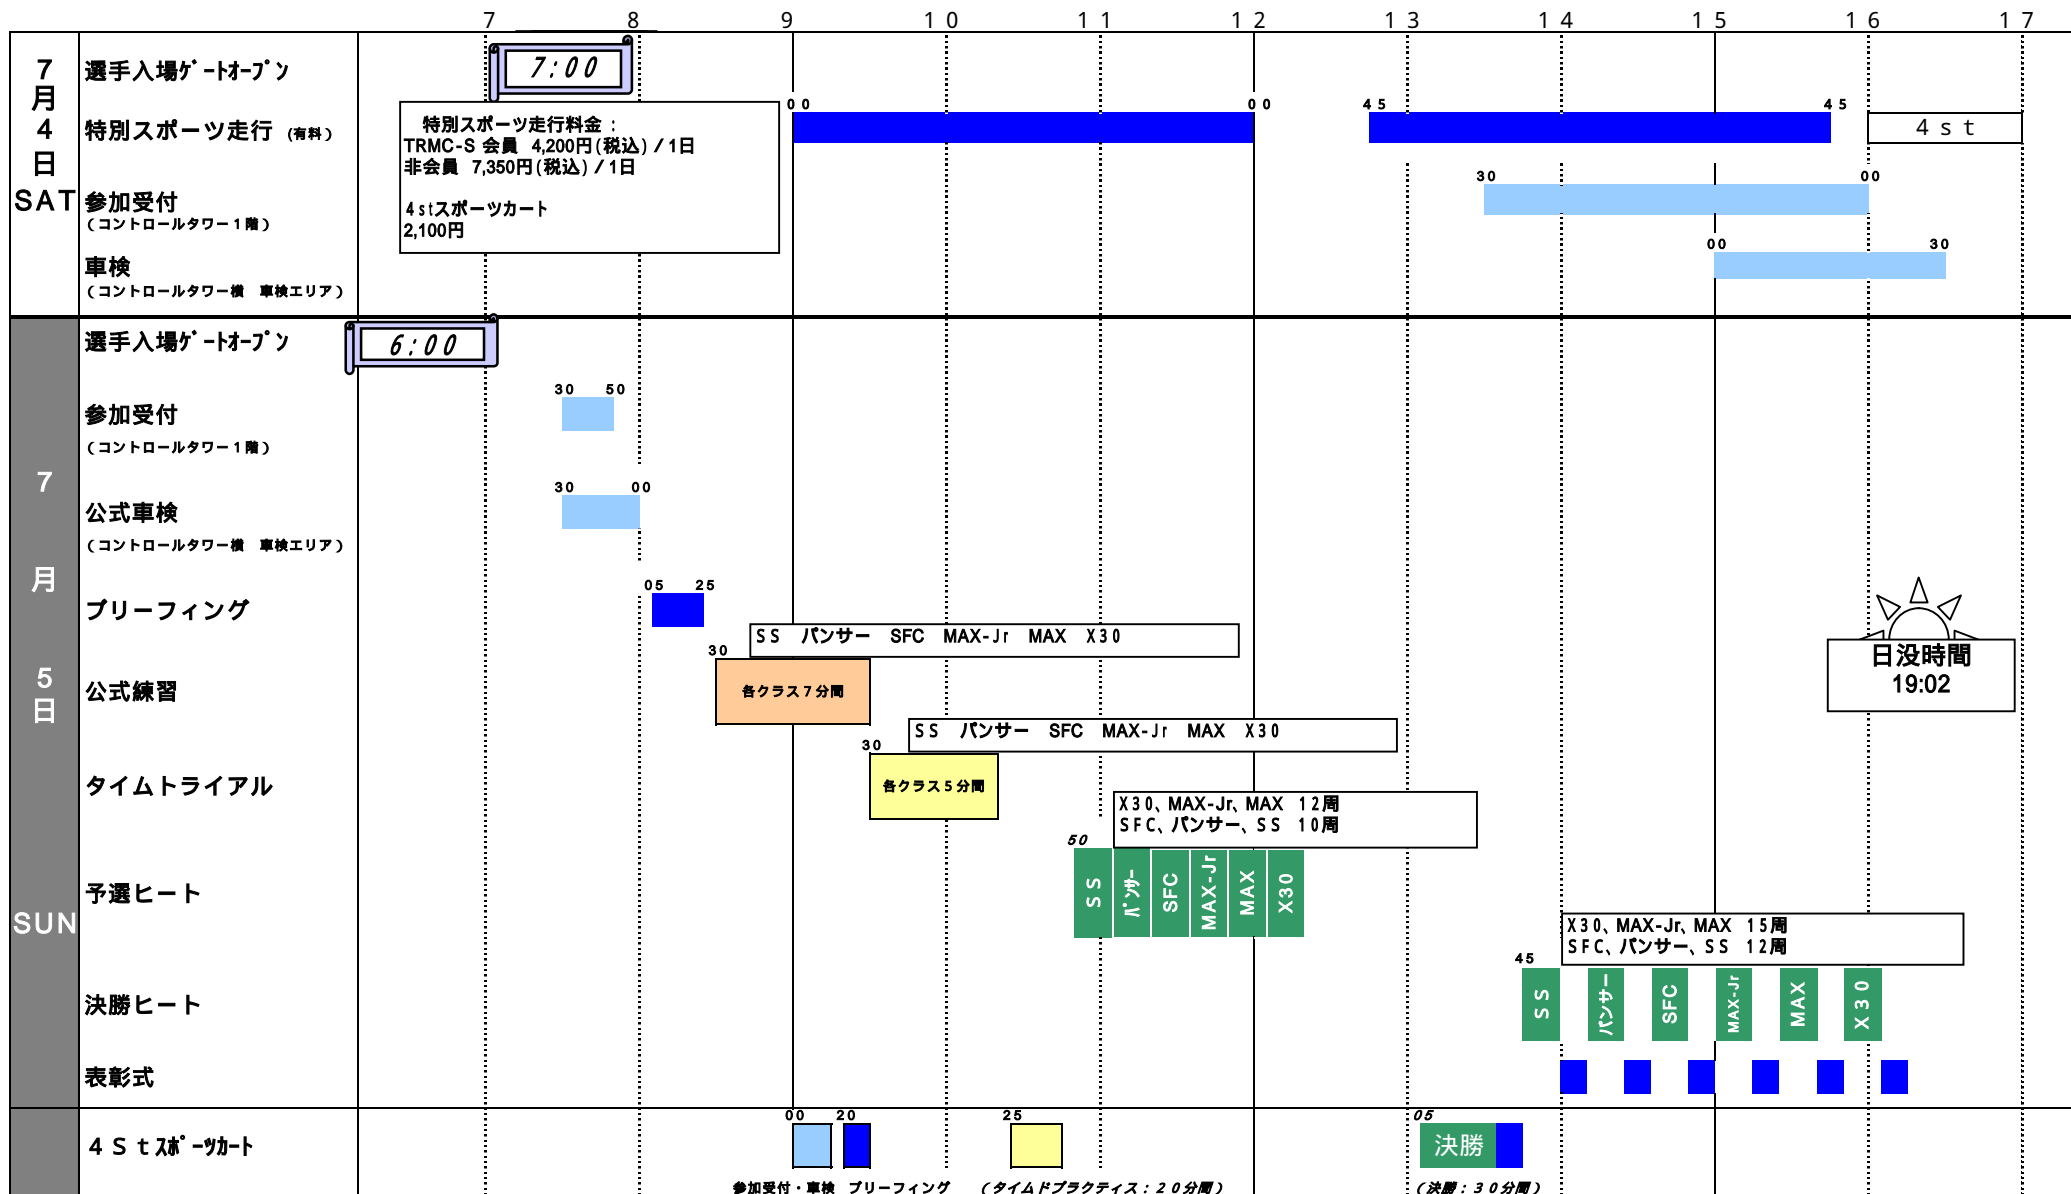

2009もてぎカートレースシリーズ 第3戦

2009 MOTEGI KART RACE SERIES Round.3

2009/6/28 発行

大会事務局

公式通知No. 1

タイムスケジュール

任意重量測定 (パークフェルメ) 7/4 (SAT) 12:00 ~ 17:00 ガソリン販売 (第1パドック内GS) 7/4(SAT)、6:30 ~ 17:30 7/5 (SUN) 7:00 ~ 18:00