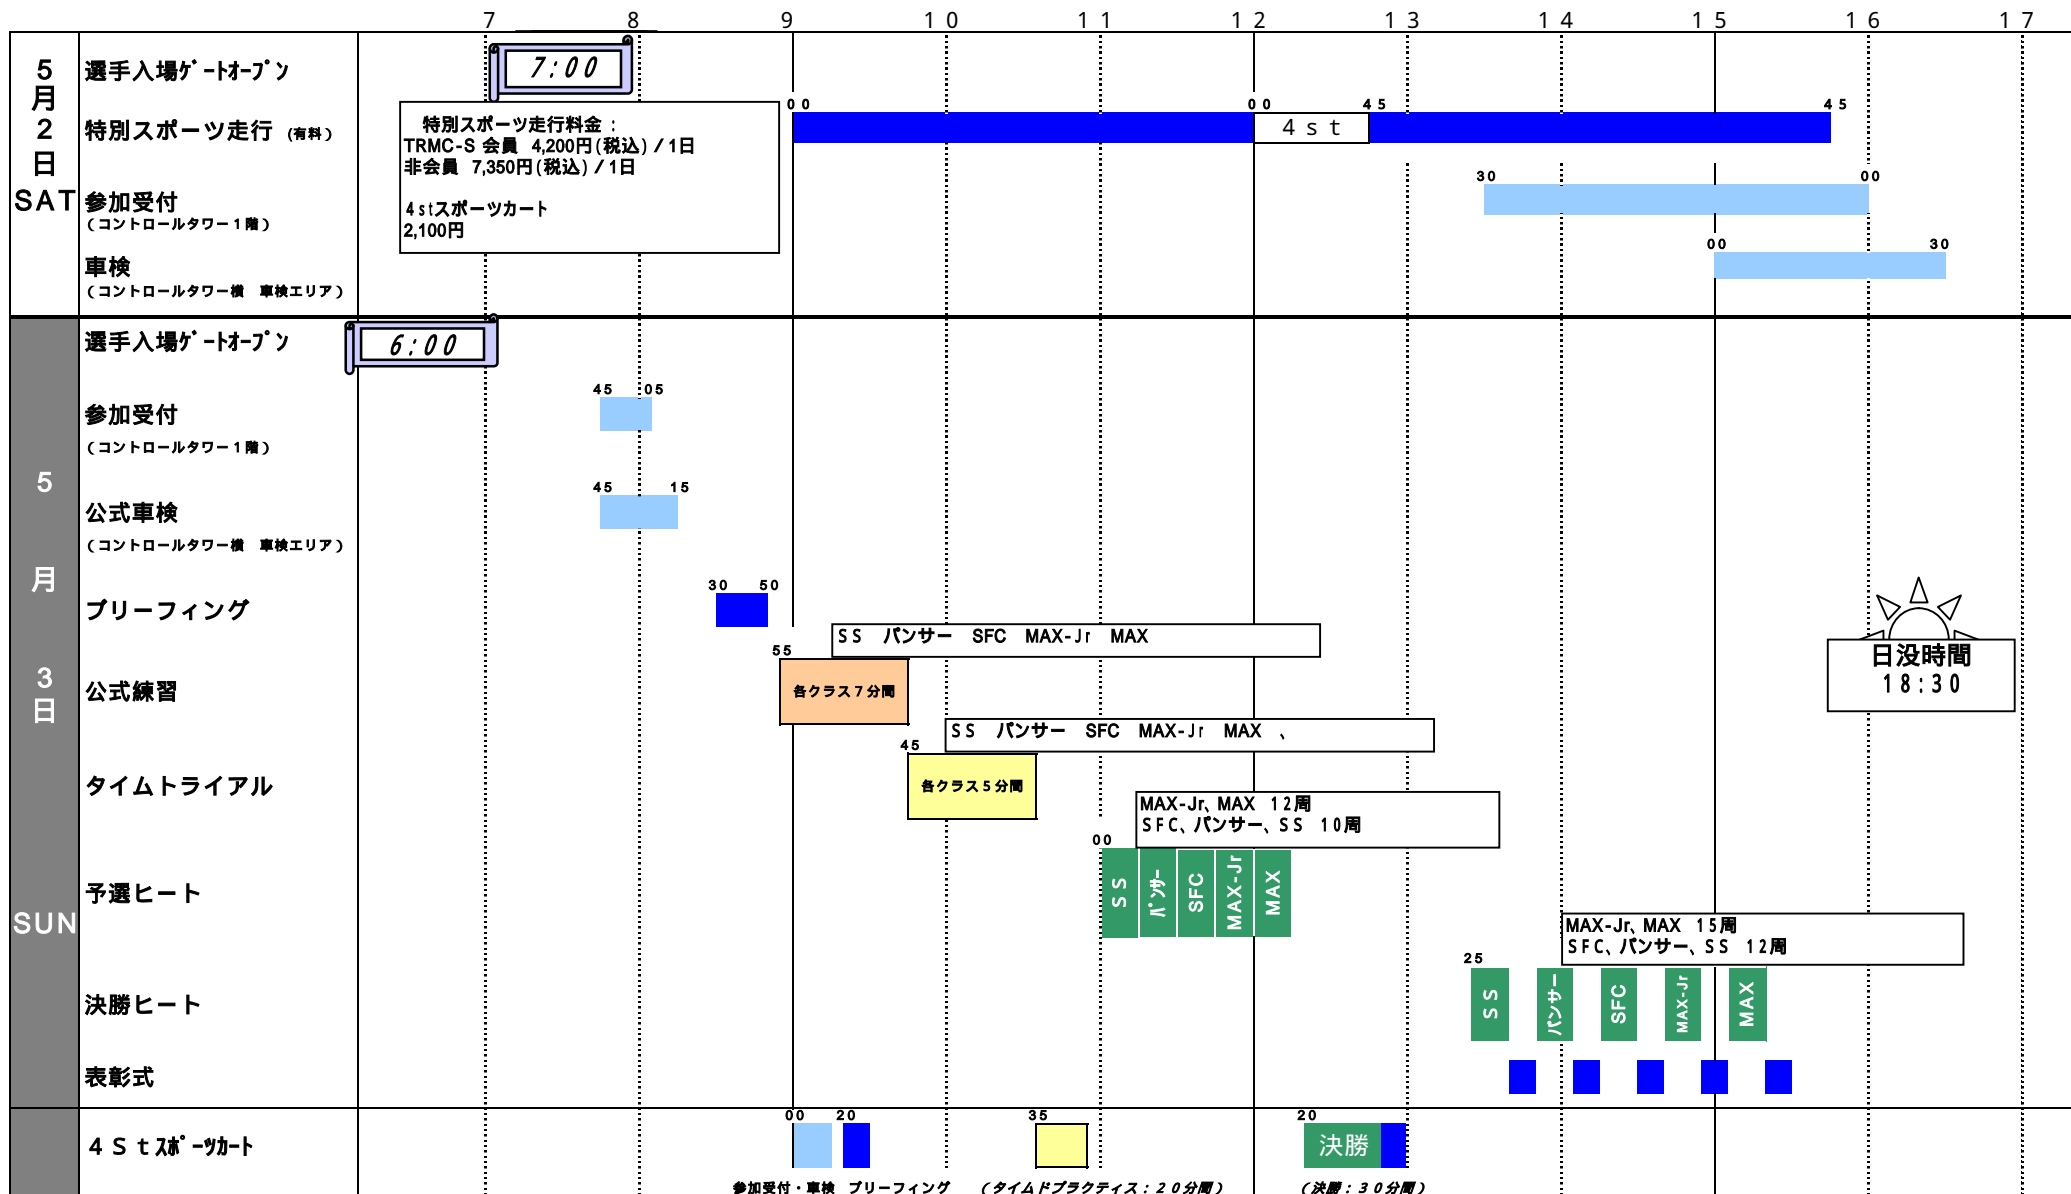

2009もてぎカートレースシリーズ 第2戦

2009 MOTEGI KART RACE SERIES Round.2

2009/4/26 発行

大会事務局

公式通知No. 1

タイムスケジュール

任意重量測定 (パークフェルメ) 5/2 (SAT) 12:00 ~ 17:00

ガソリン販売 (第1パドック内GS) 5/2(SAT)、6:30 ~ 17:30

5/3 (SUN) 7:00 ~ 17:30