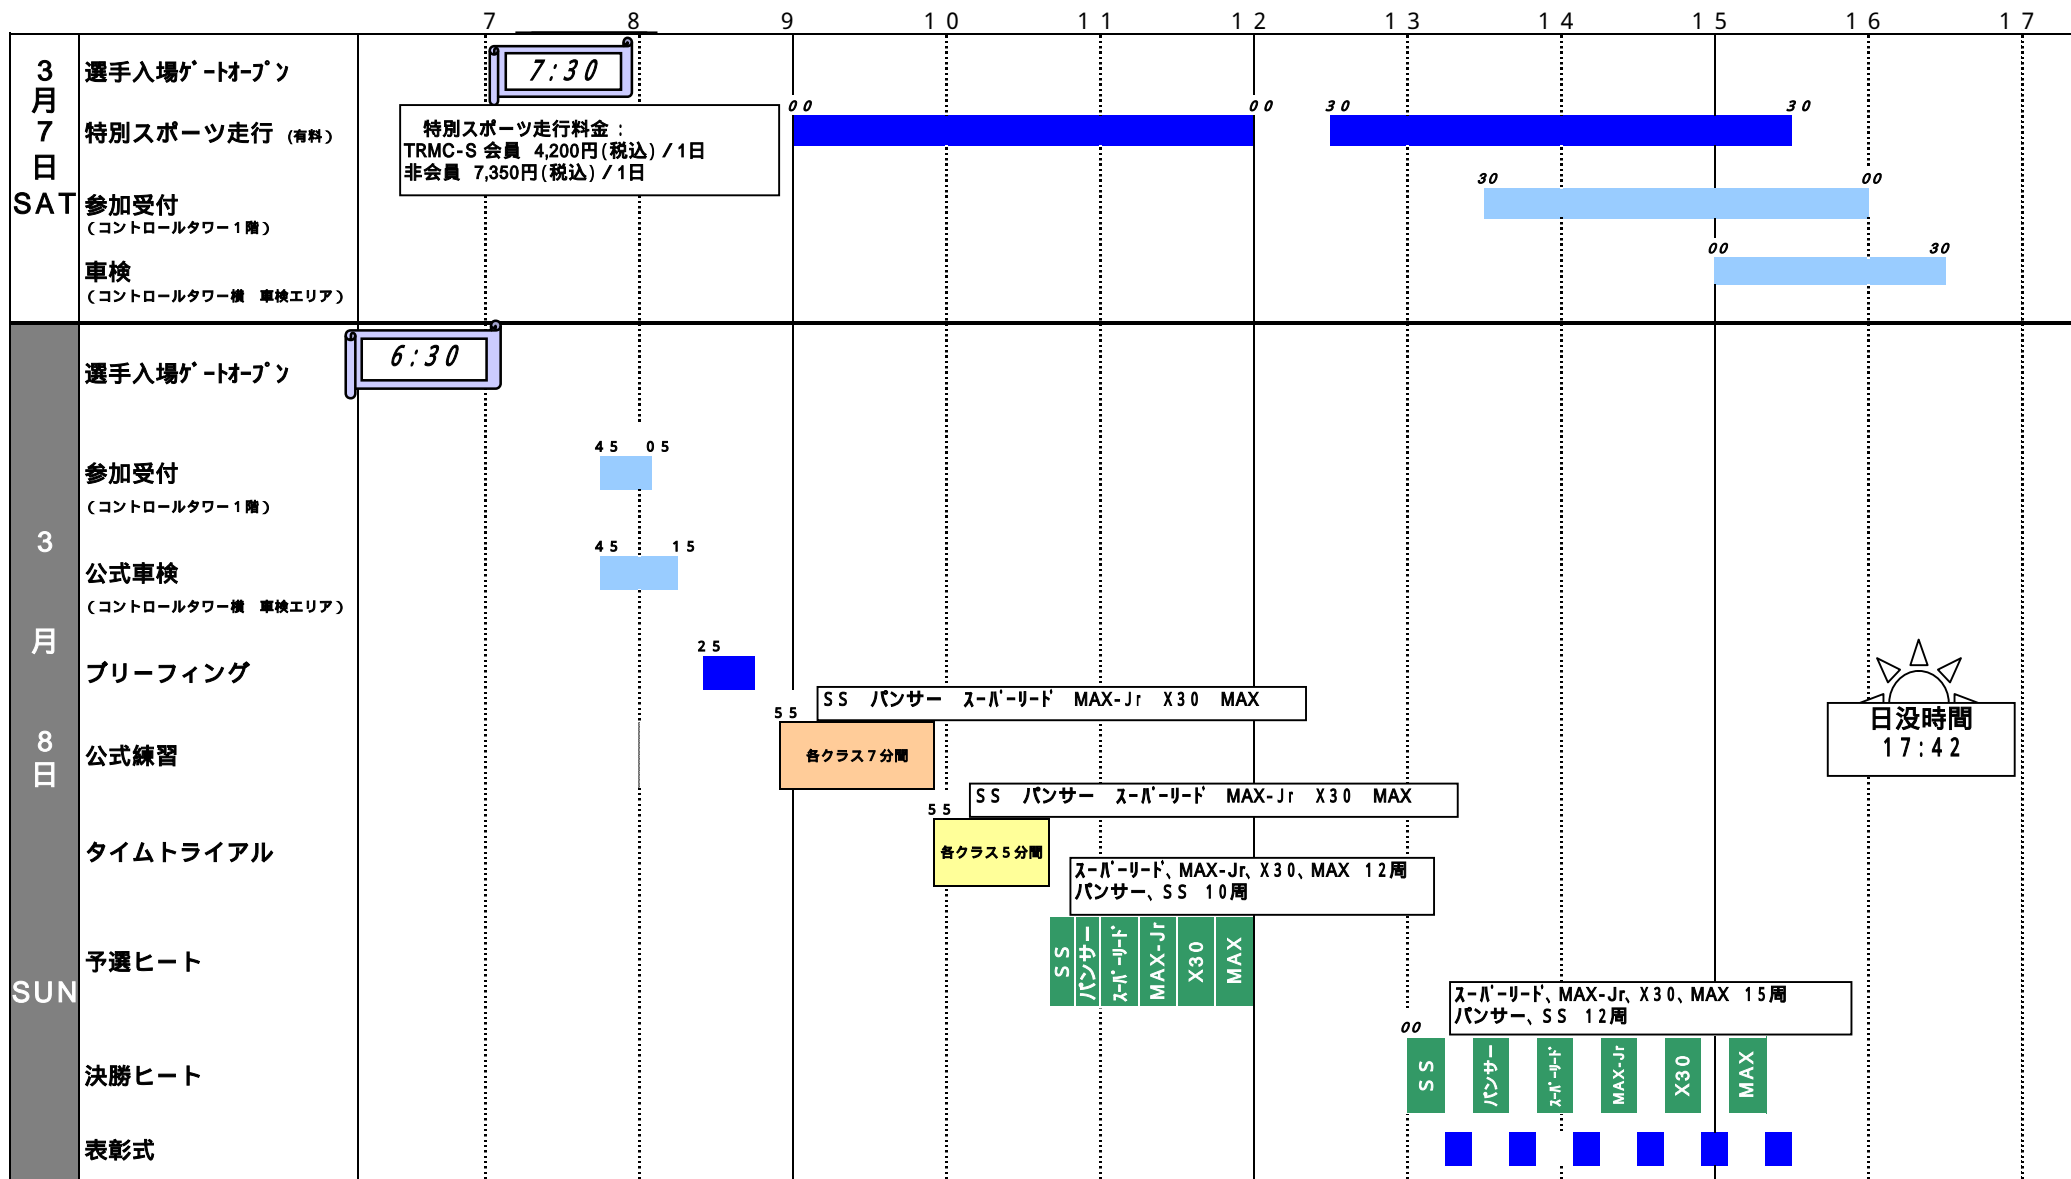

# 2009もてぎカートレースシリーズ 第1戦

## 2009 MOTEGI KART RACE SERIES Round. 1

公式通知No.1

2008.3.1

大会事務局

任意重量測定 (パークフェルメ) 3/15 (SAT) 12:00 ~ 17:00

ガソリン販売 (第1パドック内GS) 3/7 (SAT)、8:00 ~ 17:00

3/8 (SUN) 6:30 ~ 17:00