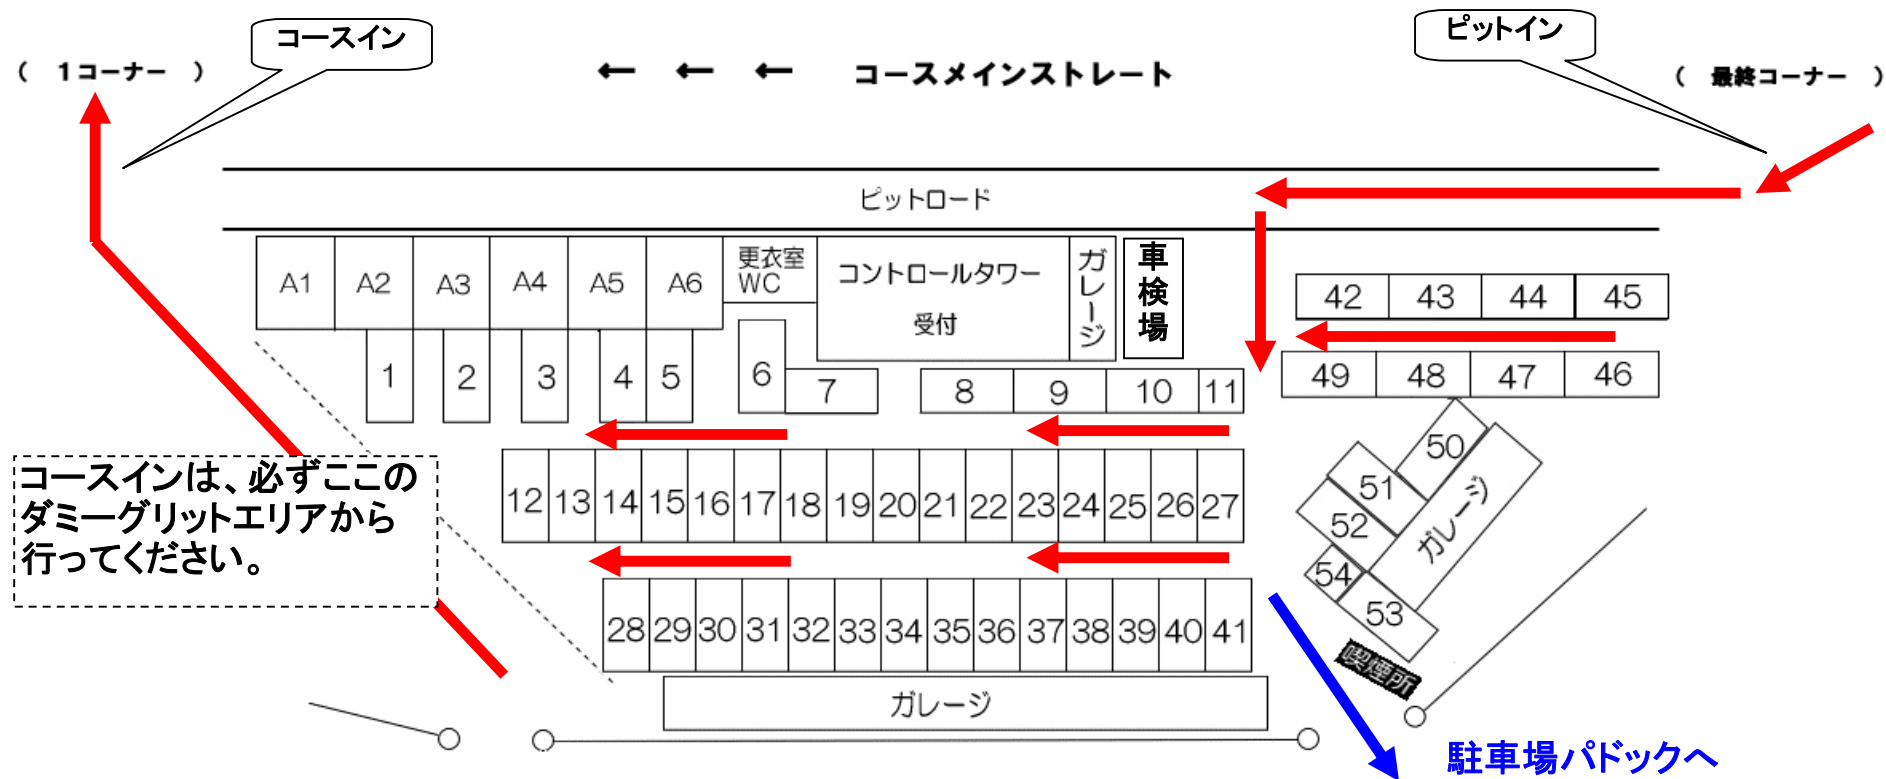

<< 10月8(金)・9(土)・10(日) 走行時間帯ピット進路 >>

パドック内は一方通行とさせていただきます

コースインは、必ずこのダミーグリットエリアから行ってください。

コースインはダミーグリット側のみとさせていただきます。
走行終了後のパドックへの進入は車検場からとなります。

大変なご不便をお掛けするとは存じますが、会場での混乱を避けるために皆様のご理解とご協力の程、宜しくお願い申し上げます。