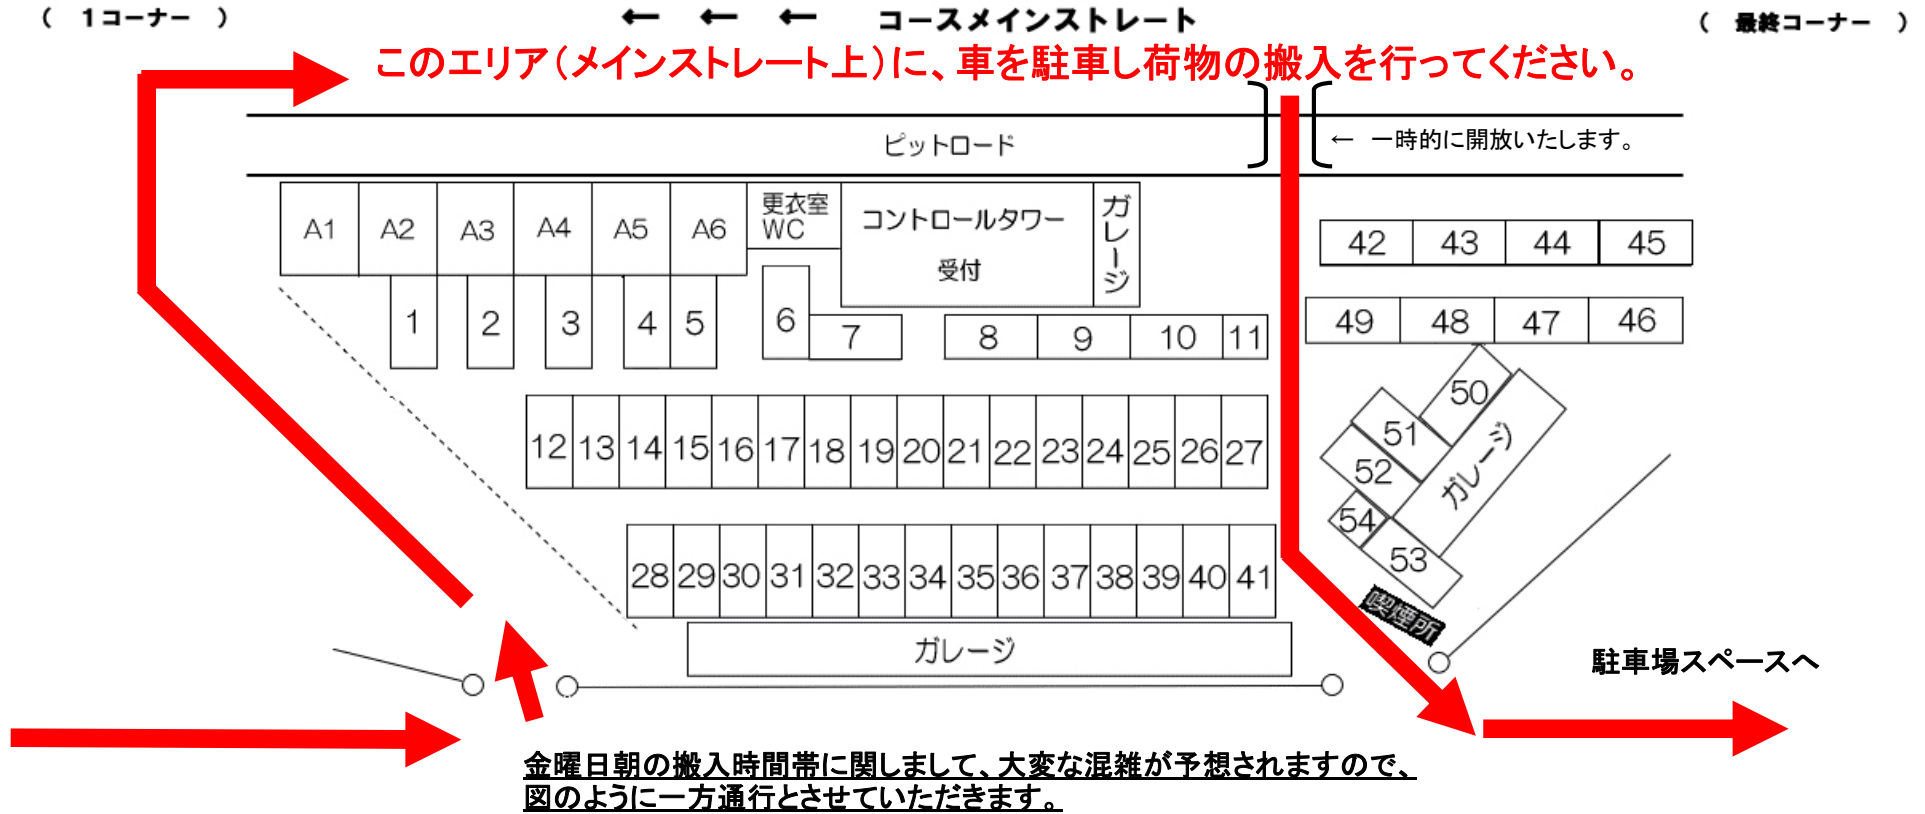

# << 10月8日(金) 荷物搬入時 >>

荷物の搬入に関しまして、瑞浪コース1コーナー側入り口から入場していただき、そのままお車をホームストリート上へご移動ください。そこで、お荷物を降ろされ、荷物の搬入をお願い致します。

大変なご不便をお掛けするとは存じますが、会場での混乱を避けるために皆様のご理解とご協力の程、宜しくお願い申し上げます。