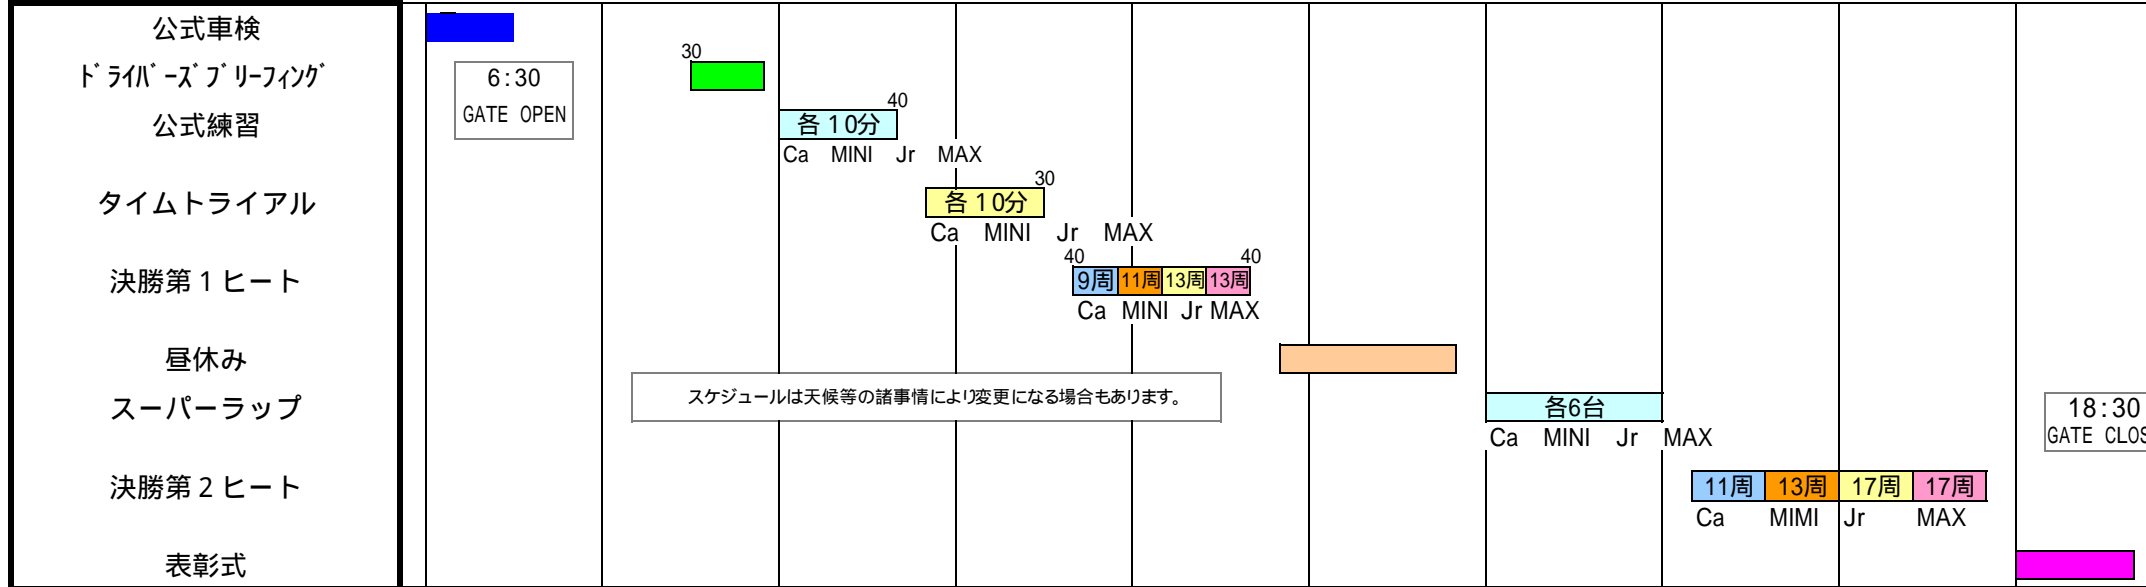

KRP WINTER C タイムスケジュール

2月7日(土)

2月8日(日)

UP

17

17

17

17