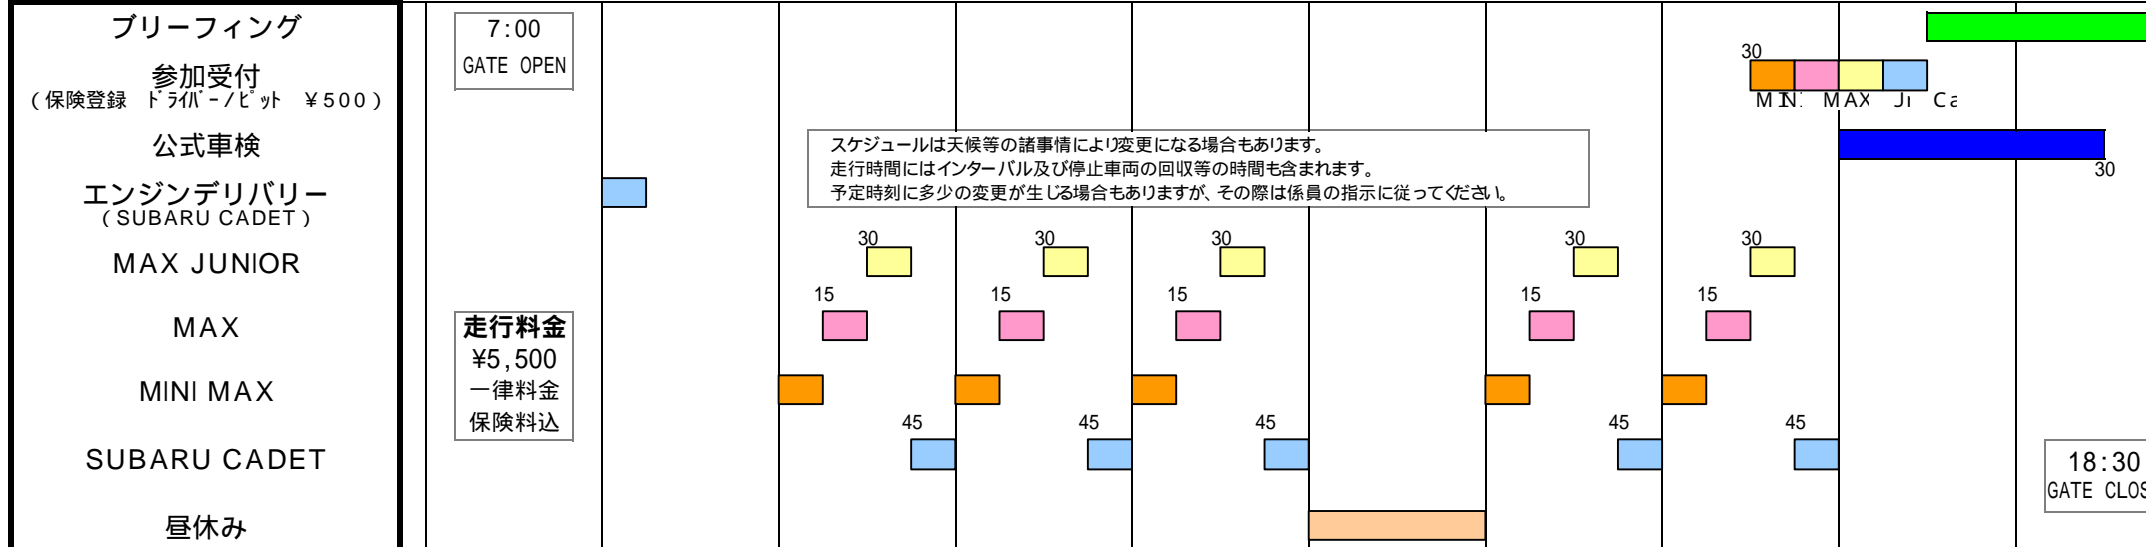

KRP WINTER C タイムスケジュール

2月7日(土)

2月8日(日)

UP

17

17

17

17