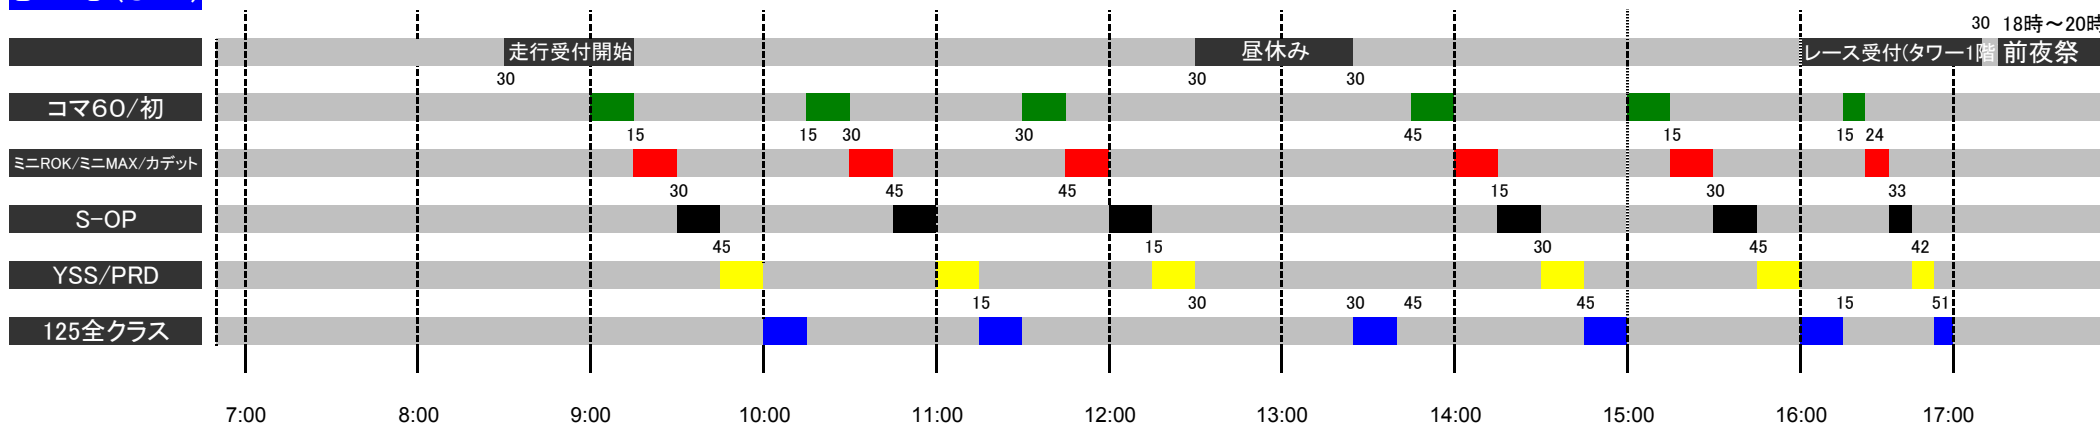

2009年 HARUNACUP KARTRACE第6戦 主催者&場所 (有)榛名モータースポーツランド

■TIMETABLE 暫定

HARUNA MOTOR SPORTS LAND

8/14(FRI) ゲートオープン7:30 (有料走行)半日→4500円 全日→5800円

8/15(SAT) ゲートオープン 7:00 (有料走行)半日→4500円 全日→5800円 天候、受付台数によっては、変更がございます。

8/16(SUN) ゲートオープン 6:50