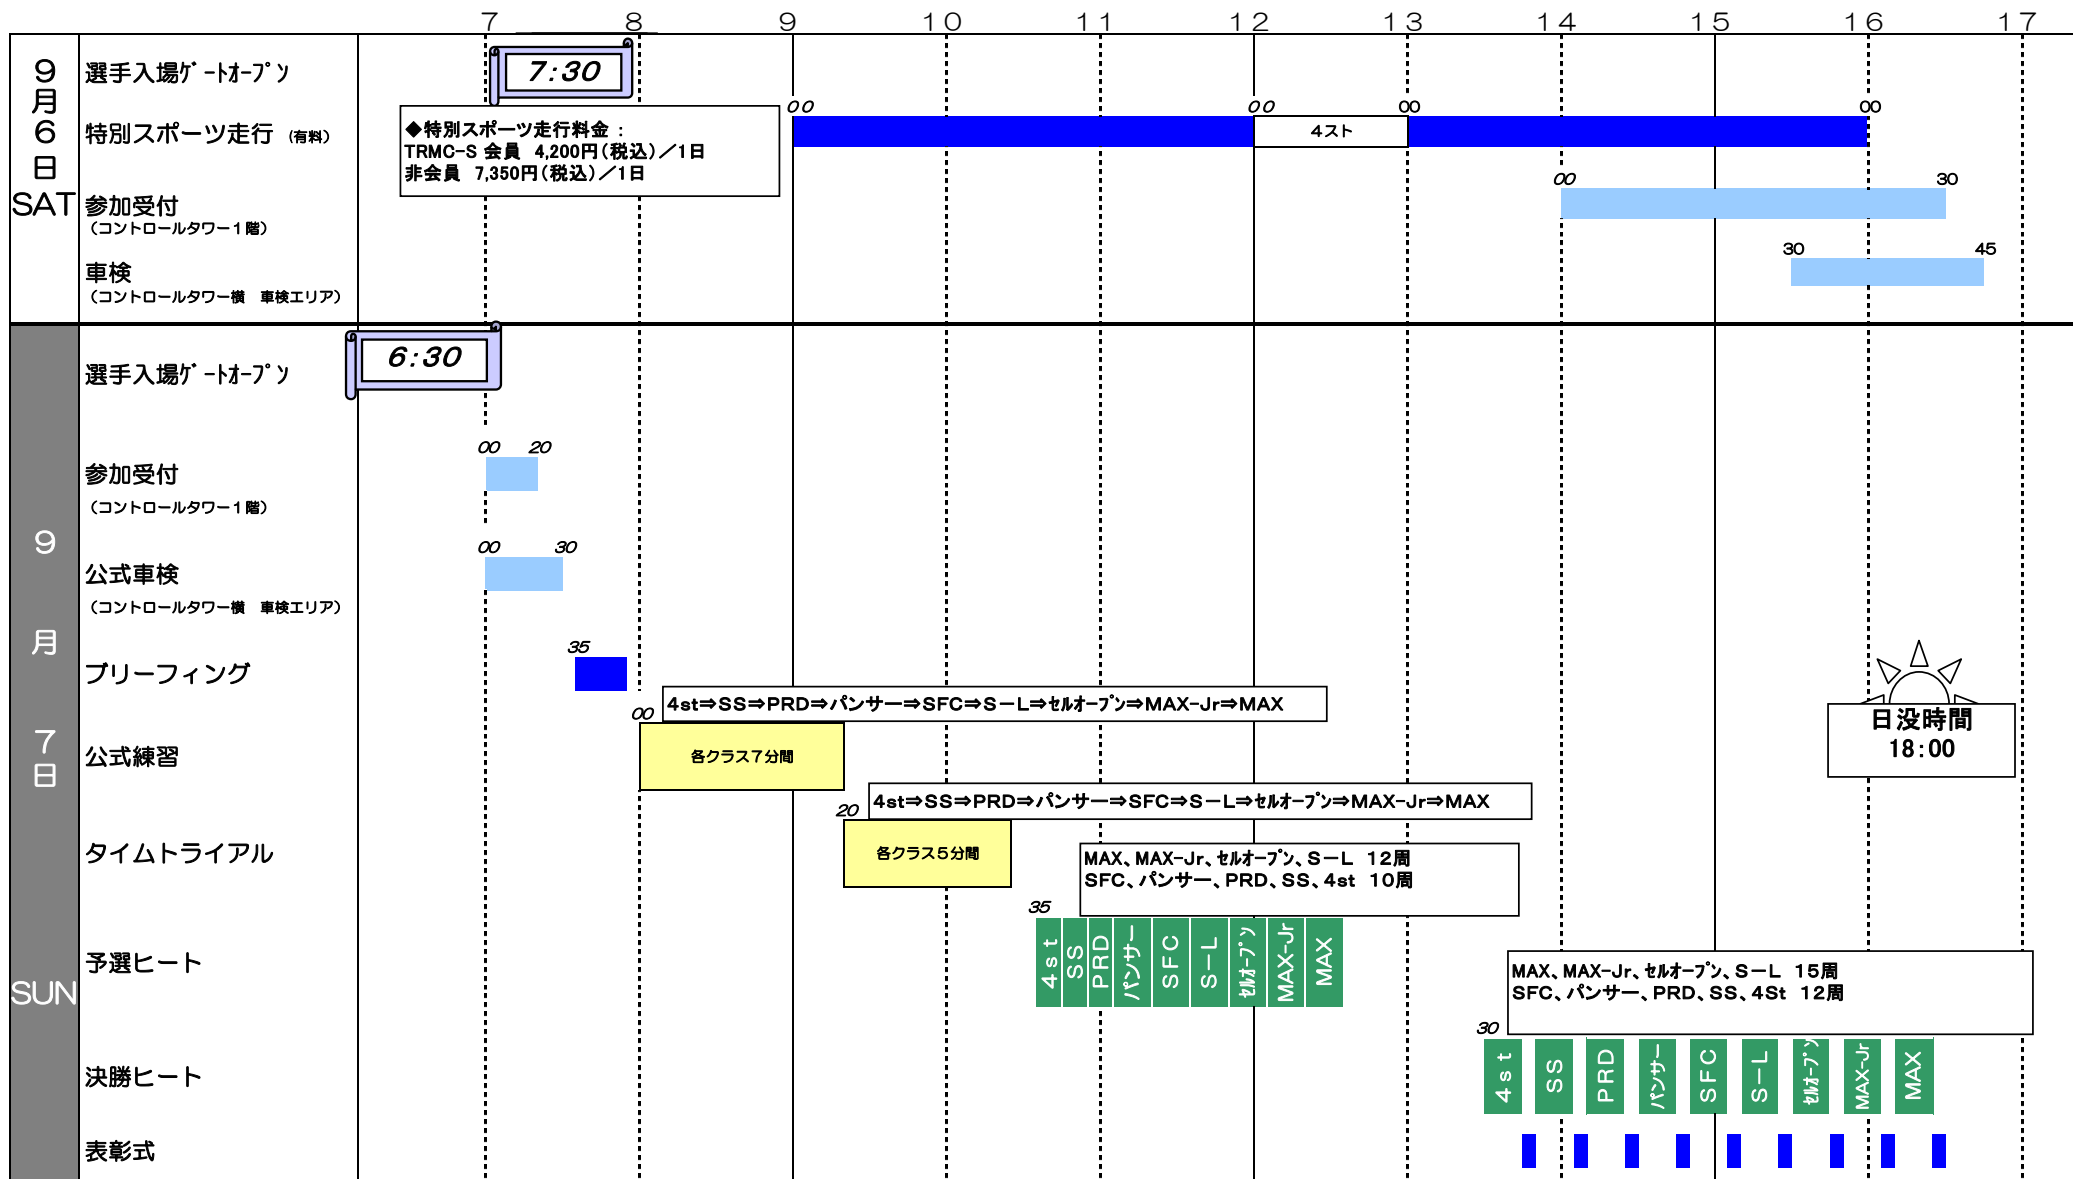

# 2008もてぎカートレースシリーズ 第4戦

## 2008 MOTEGI KART RACE SERIES Round.4

公式通知No.1

2008/8/30

大会事務局

◆任意重量測定 (パークフェルメ) 6/28 (SAT) 12:00~17:00 ◆ガソリン販売 (第1パドック内GS) 9/6(SAT)、7:30~17:30 9/7 (SUN) 6:30~17:30