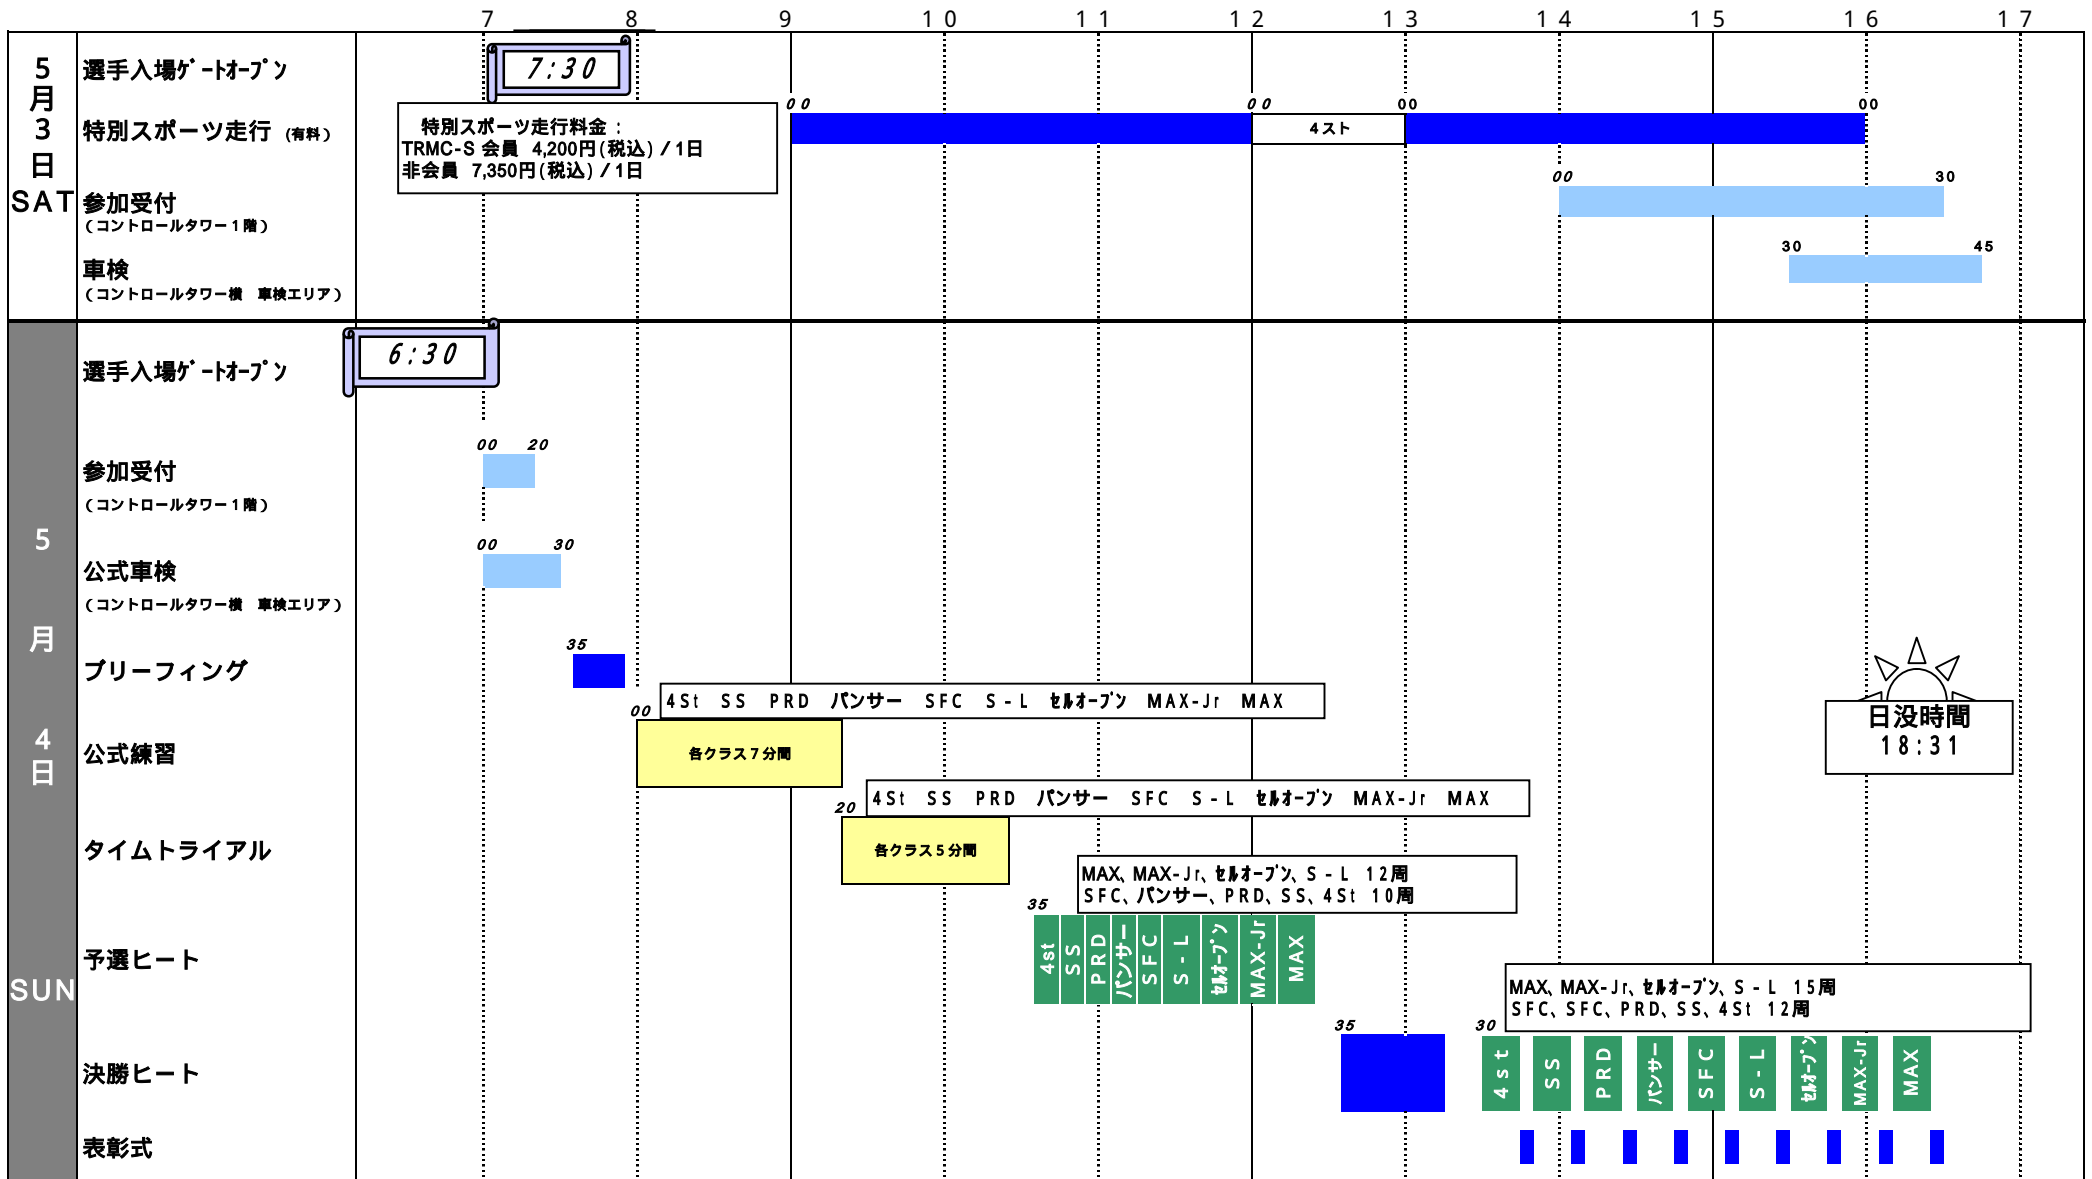

# 2008もてぎカートレースシリーズ 第2戦

## 2008 MOTEGI KART RACE SERIES Round.2

公式通知No.1

2008/4/25

大会事務局

任意重量測定 (パークフェルメ) 5/3 (SAT) 12:00~17:00

ガソリン販売 (第1パドック内GS) 5/3(SAT)、7:00~17:00

5/4 (SUN) 6:30~17:30