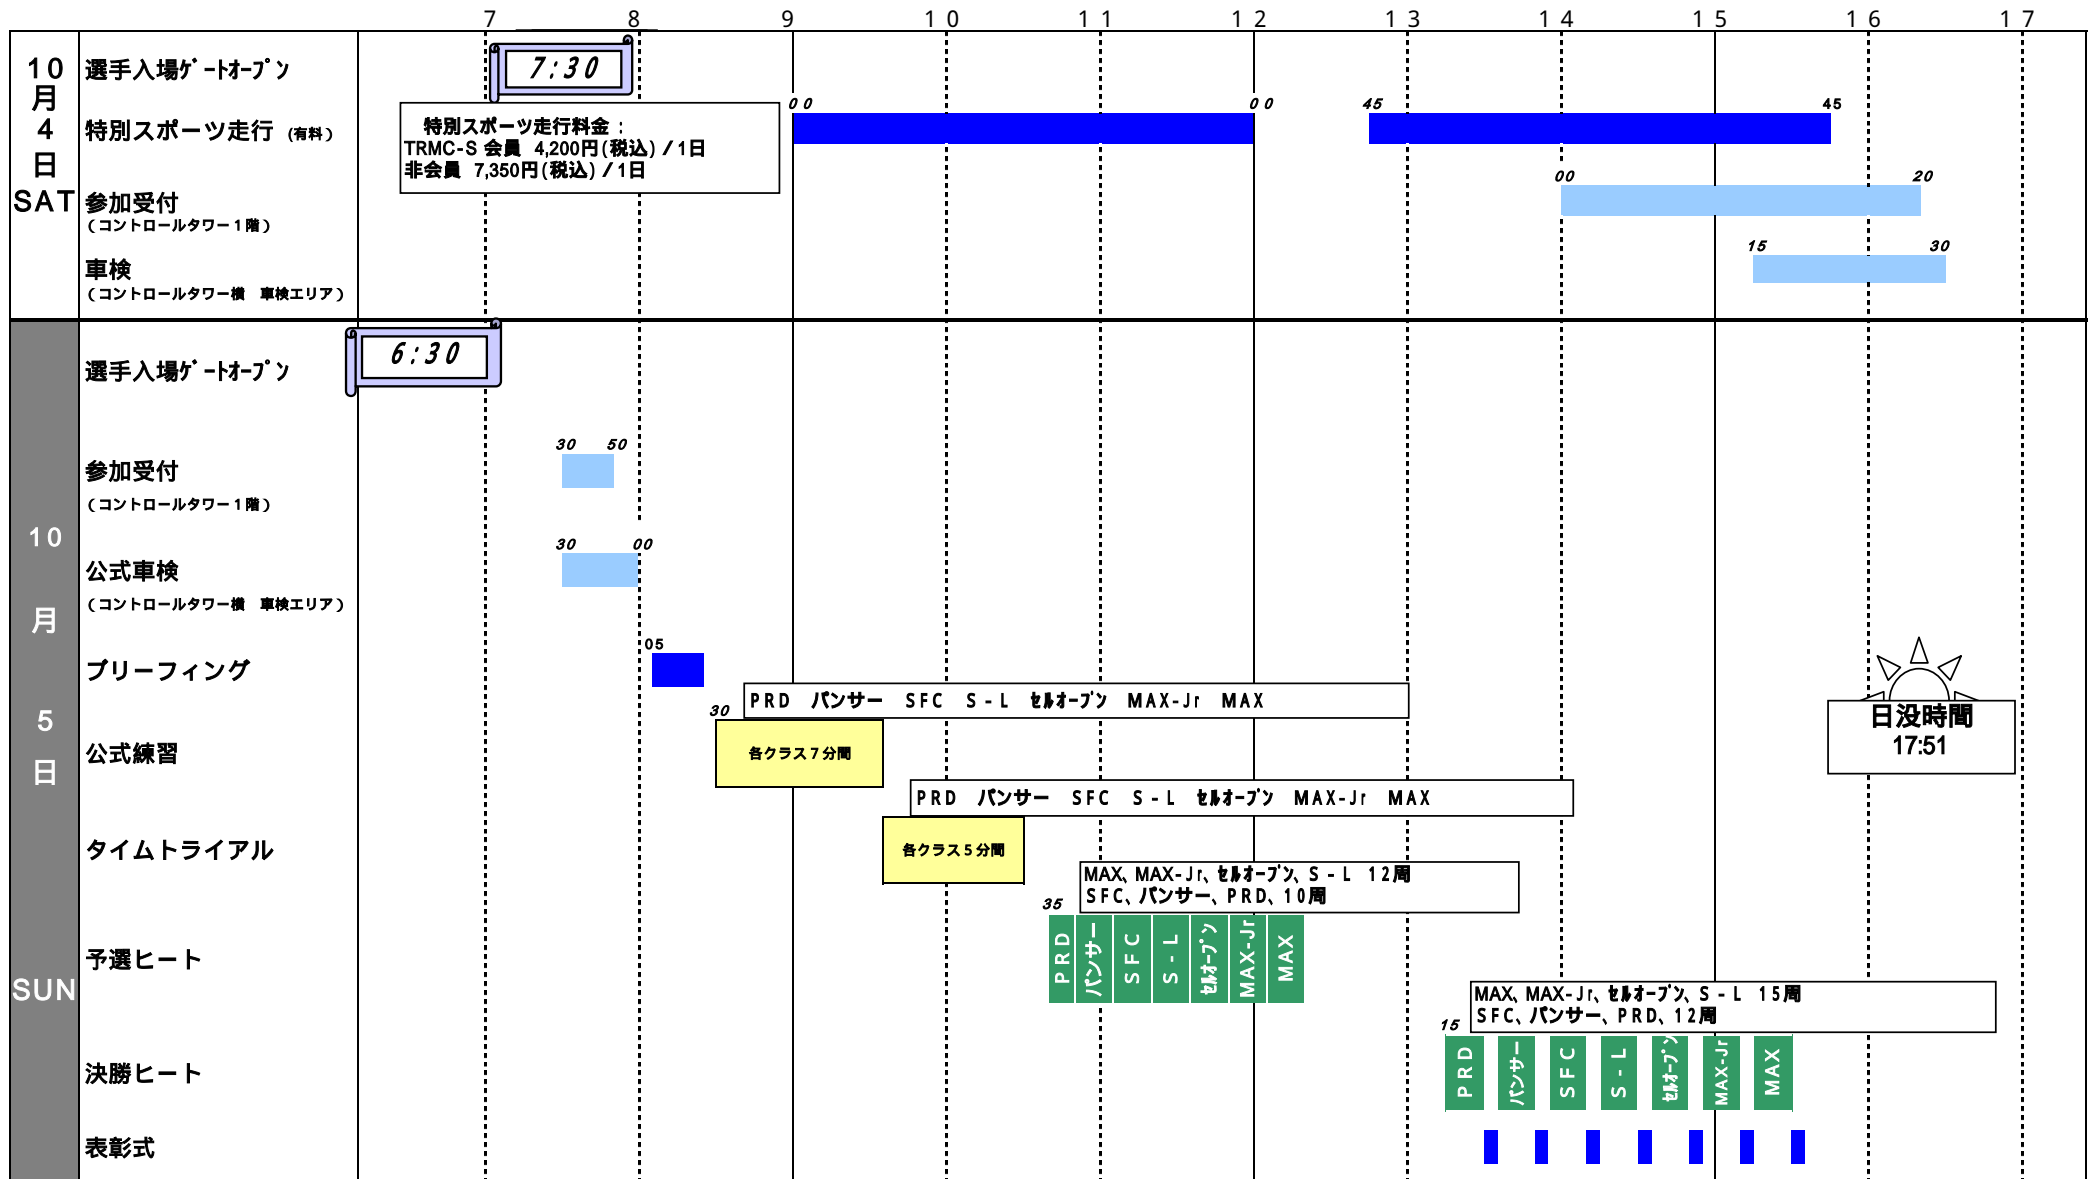

2008もてぎカートレースシリーズ 第5戦

2008 MOTEGI KART RACE SERIES Round.5

公式通知No.1

2008/9/28

大会事務局

任意重量測定 (パークフェルメ) 10/4 (SAT) 12:00 ~ 17:00

ガソリン販売 (第1パドック内GS) 10/4(SAT)、7:00 ~ 17:30

10/5 (SUN) 6:30 ~ 17:00