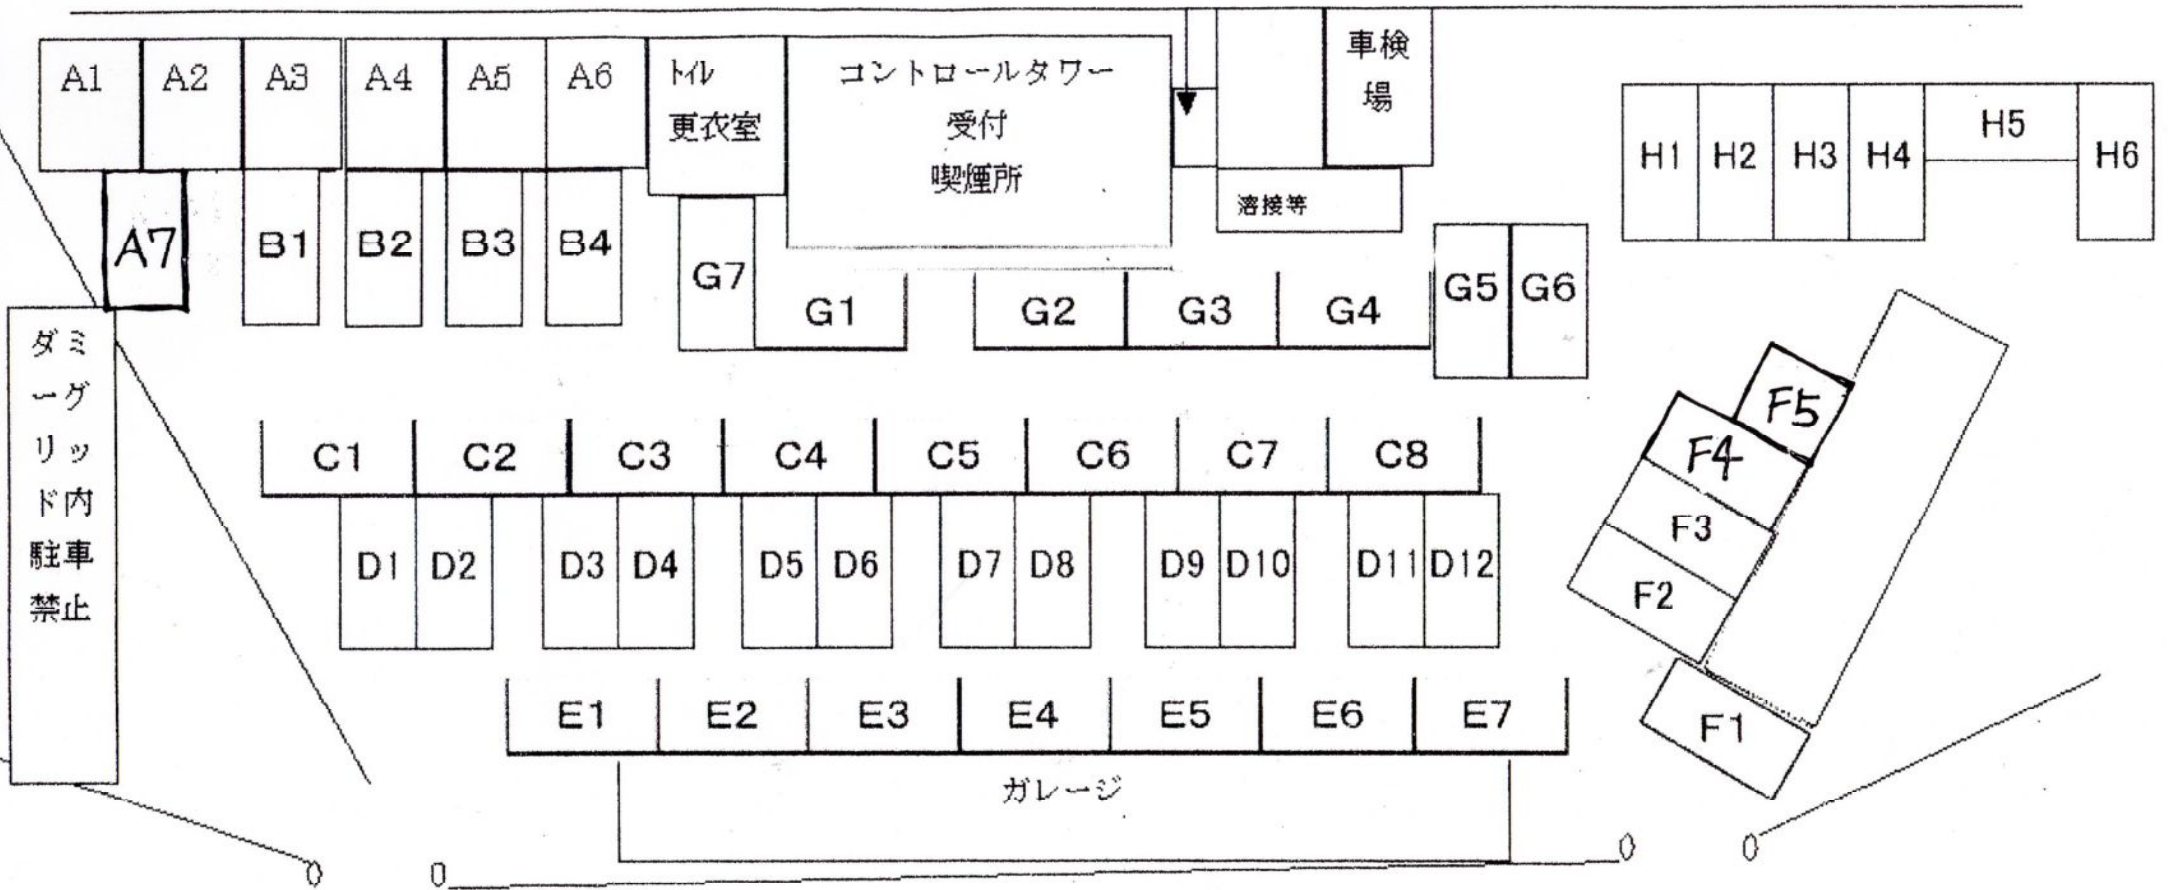

メインストリート

廃油入れ

パドック入り口

- ※パドックのサイズは1区画3m×6m。A1～A6は屋根付パドック。
- ※パドックナンバーは赤色で記されたものです。
- ※大変混雑いたしますので、所定の枠内に収めてください。

ご迷惑お掛けいたしますがよろしくお願いいたします。

10月6-7日 ROTAX MAXフェスティバル in 瑞浪レイクウェイ ピット配置

A1	COB × 3		
A2	COB × 3		
A3	スリーケイバー × 3		
A4	RPヤマト × 1	フロリッサ × 1	シーウエスト × 1
A5	FORZA × 2	グループM × 1	
A6	FIORE × 3		
A7	COB × 3		
B1	ラッツェスピード × 1	Aproject × 1	BEMAX × 1
B2	ANT × 2		
B3	HRS JAPAN × 3		
B4	HRS JAPAN × 3		
C1	赤坂R × 3		
C2	赤坂R × 3		
C3	ウルフ × 3		
C4			
C5	Mテックスホーツ × 1	TOYファクトリー × 1	
C6	京商RM × 3		
C7	京商RM × 3		
C8	京商RM × 3		
D1	赤坂R × 3		
D2	チャコR × 1	サーティースR × 1	
D3	ハルナR × 3		
D4	モリシタR × 1	ハッシングポイント × 1	
D5	ネダR × 1	WINDY × 1	
D6	バカート × 1	アキラR × 1	
D7	ツキヤマ × 2	レフティ × 1	
D8	レフティ × 3		
D9	トレンタワロ奈良 × 3		
D10	トレンタワロ九州 × 1	トレンタワロ京都 × 1	トレンタワロ奈良 × 1
D11	トレンタワロ京都 × 3		
D12	グレンプル × 1	トレンタワロ名古屋 × 2	

E1	J TRIC × 3		
E2	ツキヤマ × 3		
E3	ツキヤマ × 3		
E4	ぶるーと × 3		
E5	ぶるーと × 3		
E6	ぶるーと × 3		
E7	ぶるーと × 1	セシカ × 1	
F1	JFA × 1	AZレシグ × 1	
F2	コンドウR × 1	たくみ × 1	
F3	コンドウR × 3		
F4	ひらの × 3		
F5	堺R × 1		
G1	ヒゲチR × 2	ぴいたあばん × 1	
G2	TIGRE × 1	クラッシュメイト × 1	
G3	TIGRE × 3		
G4	ジェミニ × 2	ヒストリー × 1	
G5	ネクストワン × 3		
G6	ネクストワン × 3		
G7	ぴいたあばん × 3		
H1	EMATY × 2		
H2	ファンタジスタ × 2	アキラント × 1	
H3	ヒーローズ × 2		
H4	SOVLA × 2		
H5	IDEAL × 3		
H6	IDEAL × 1	KEIN'S × 2	
駐車場	グローバル × 5	マジック × 1	
	I Tech × 4	チキンラン × 3	