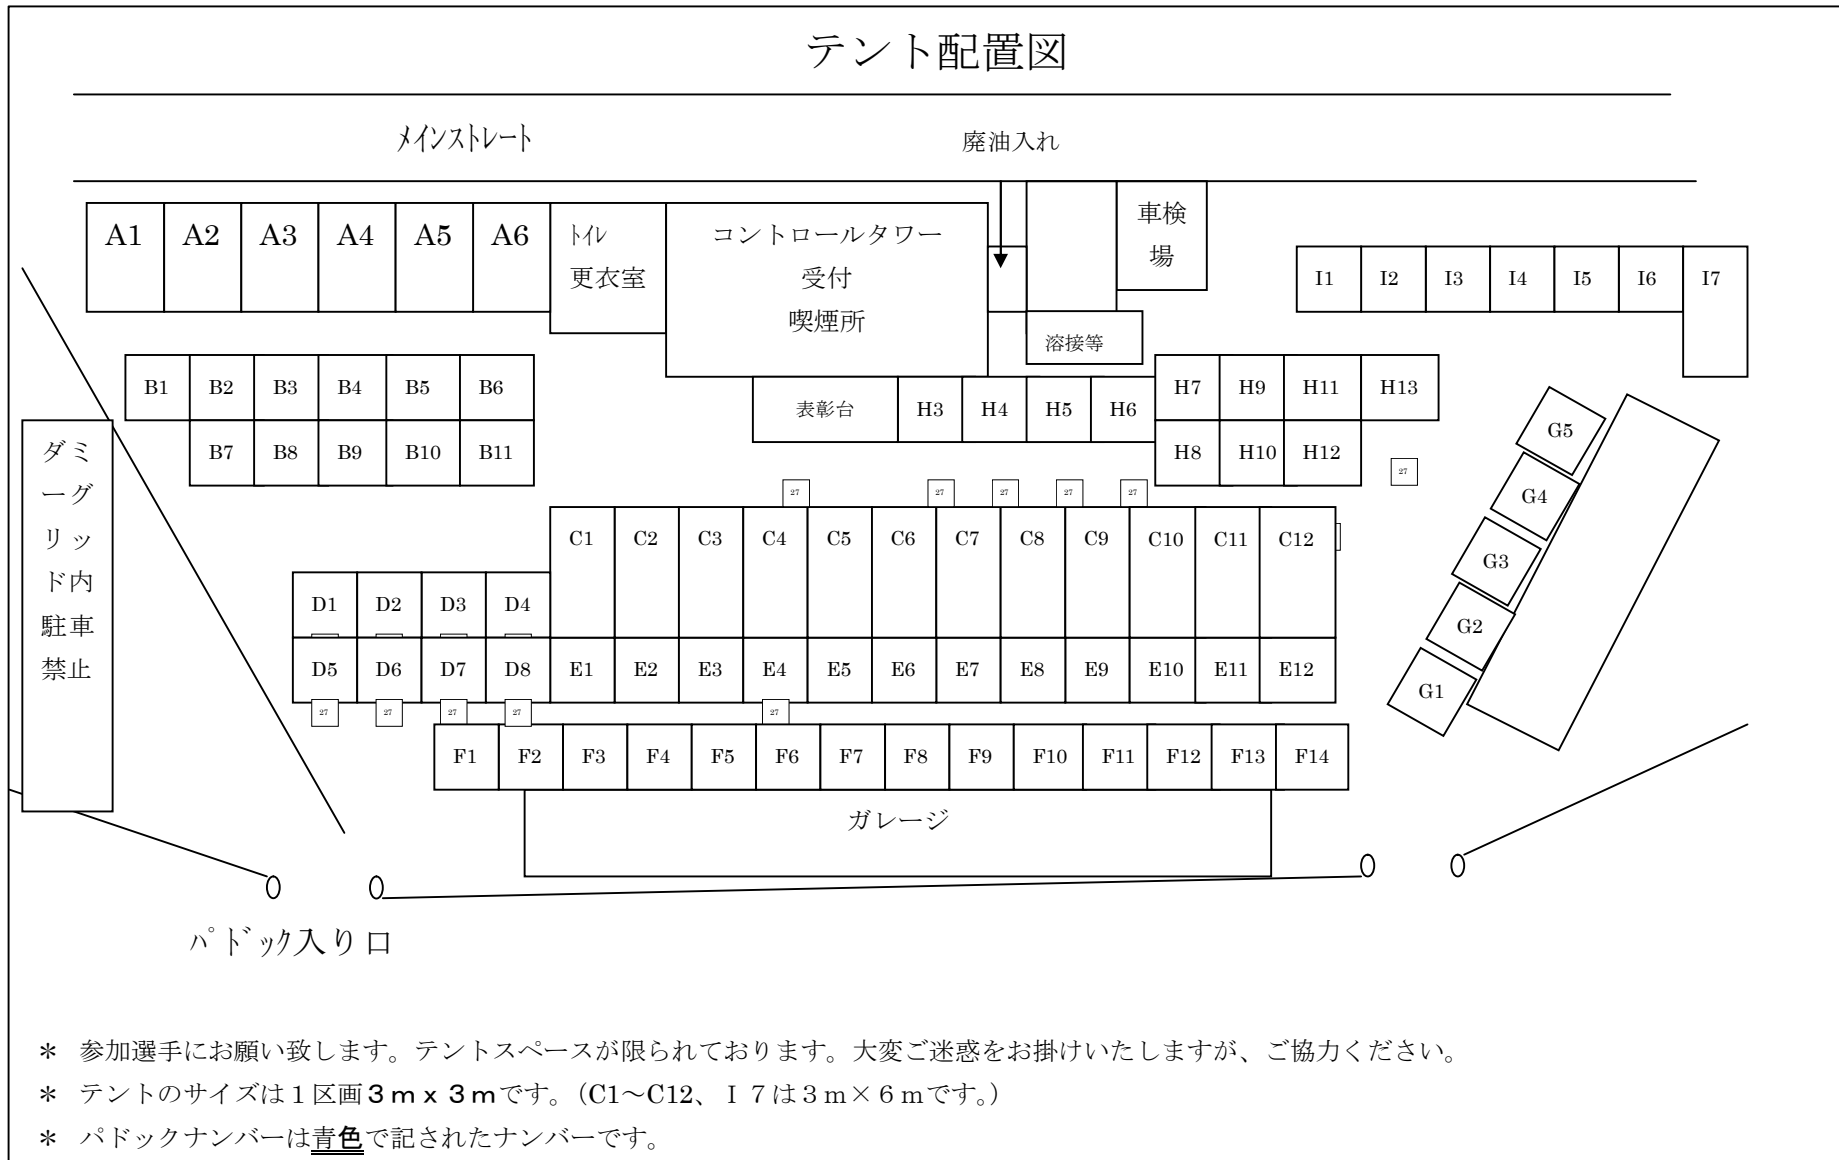

テント配置図

Racing team C.O.B	A1.A2
T-イルミ	A3
シーウエストレーシング	A3
FIOREモータースポーツ	A3
グループM	A4
チームチャレンジャー	A4
AZレーシング	A4
RT-Fantasista	A5
akira R	A6
TMC・オートクレーパー & モリ	A6
レーシングチームティアラ	A6
HIGUCHI RT	B1.B2
TOP R	B3.B4
ノバカート	B8.B9
EMATY	B7
近藤R	B5.B6.B10.B11
ナカオカート	F1
ぬる蔵TIGRE	F2

トレンタクワトロ奈良	C9.C10.C11.C12.E.9.E10.E11.E12
トレンタクワトロK	
京商RM	
BLACK RACING	
KART KOZO R	C2.C3.E2.E3.F3.F4.F5
ふるーと	C4.C5.E4.E5.F6.F7
チーム赤坂	C6.C7.C8.E6.E7.E8
サーティースレーシング	
ANT.RT	C1
RT.HISTORY	D4
AQUA SHOT RC	D3
TEAM KEIN' S	D1.D2.D5
EIWA-RACING	D6
HRS JAPAN	D7.D8
T.FORZA with HRS	E1
びいたあぱん	F8
堺レーシング	F9
ジェミニカート	F10